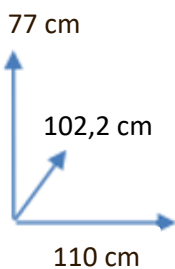

ESCRITORIO

TIAGO

DISPONIBILIDAD

COLORES:

ROBLE  
Cód. 115584

DIMENSIONES:

MATERIALES Y CARACTERISTICAS:

Escritorio dividido en 2 partes plegables interconectadas.

Patas negras metálicas.

Acabado en melamina.

Medidas: 110 AN x 77 AL x 102,2 F CM

Conforama