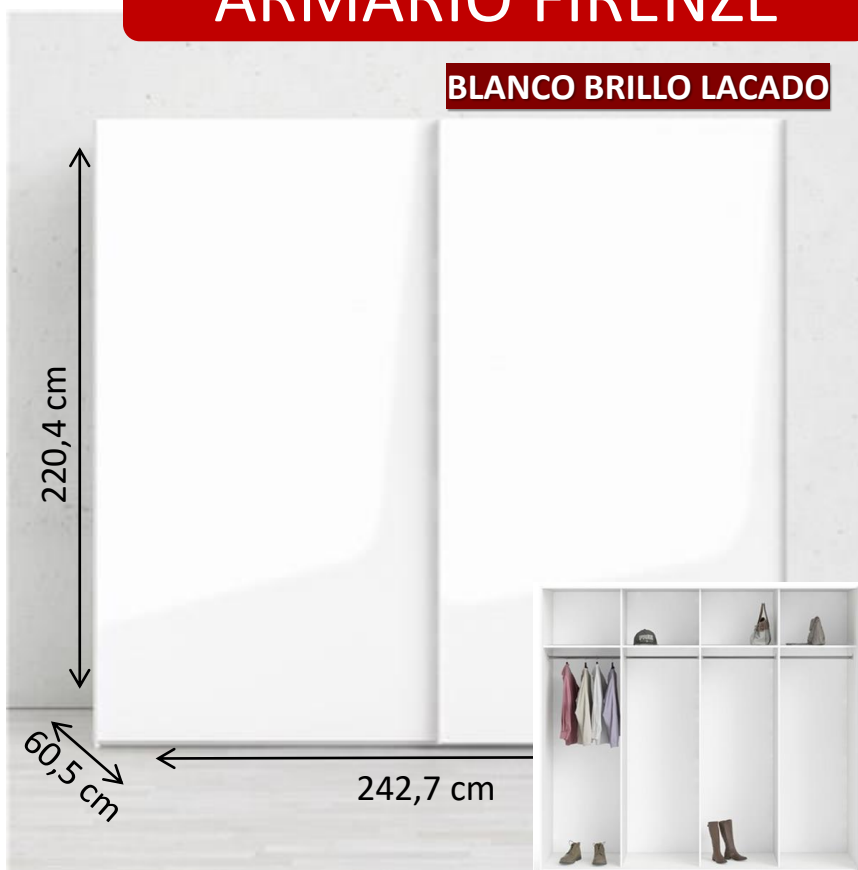

BLANCO BRILLO LACADO**NEGRO MATE**

ARMARIO FIRENZE

BLANCO BRILLO LACADO**SET 3 ESTANTERIAS**Med: 89 an. x 1,5 al. x 48,8 fon. cm
Cód. 2488

CÓDIGO	DESCRIPCION	MEDIDAS	CARACTERISTICAS
6378	ARMARIO 183 2 PUERTAS BL BRILLO FIRENZE	183an X 220,4al X 60,5 fon	Puertas correderas Blanco alto brillo Barras de colgar y estantes Herrajes metálicas. Panel de partículas
103694	ARMARIO 183 2 PUERTAS NG MATE FIRENZE	183an x 220,4al x 61,7fon	Puertas correderas Negro mate Barras de colgar y estantes Herrajes metálicas. Panel de partículas
103695	ARMARIO 183 2 PUERTAS BL BRILLO FIRENZE	183an x 220,4al x 60,8fon	Puertas correderas Blanco alto brillo Barras de colgar y estantes Herrajes metálicas. Panel de partículas
103366	ARMARIO 242 2 PUERTAS BL BRILLO FIRENZE	242,7an x 220,4a lx 60,5fon	Puertas correderas Blanco alto brillo Barras de colgar y estantes Herrajes metálicas. Panel de partículas