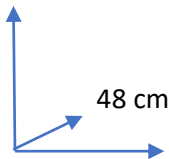

SILLA

LAIA

DISPONIBILIDAD

COLORES:

	GRIS OSCURO	114042
	AZUL CLARO	114043
	BLANCO	114044
	NEGRO	114045
	NARANJA	114046

DIMENSIONES:

80 cm

48 cm

44 cm

MATERIALES Y CARACTERISTICAS:

Silla fija impermeable, fabricada íntegramente con polipropileno (PP).

Conforama

CADEIRA

LAIA

DISPONIBILIDADE

CORES:

	CINZA ESCURO	114042
	AZUL CLARO	114043
	BRANCO	114044
	PRETO	114045
	LARANJA	114046

DIMENSÕES:

80 cm

44 cm

MATERIAIS E CARACTERÍSTICAS:

Cadeira fixa impermeável, feita inteiramente de polipropileno (PP).

Conforama