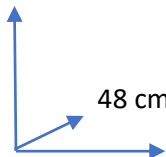

SILLA

LAIA

DISPONIBILIDAD

COLORES:

	GRIS OSCURO	114042
	AZUL CLARO	114043
	BLANCO	114044
	NEGRO	114045
	NARANJA	114046

DIMENSIONES:

80 cm

48 cm

44 cm

MATERIALES Y CARACTERISTICAS:

Silla fija impermeable, fabricada íntegramente con polipropileno (PP).

Conforama

CADEIRA

LAIA

DISPONIBILIDADE

CORES:

	CINZA ESCURO	114042
	AZUL CLARO	114043
	BRANCO	114044
	PRETO	114045
	LARANJA	114046

DIMENSÕES:

80 cm

44 cm

MATERIAIS E CARACTERÍSTICAS:

Cadeira fixa impermeável, feita inteiramente de polipropileno (PP).

Conforama