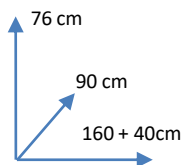

MESA

AVANT

COLORES:

ROBLE
100404

DIMENSIONES:

MATERIALES Y CARACTERISTICAS:

- Estructura tablero de partículas.
- Color roble

Conforama