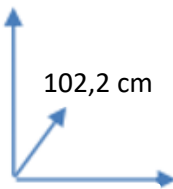

ESCRITORIO

TIAGO

DISPONIBILIDAD

COLORES:

CEMENTO
Cód. 115583

DIMENSIONES:

77 cm

102,2 cm

110 cm

MATERIALES Y CARACTERISTICAS:

Escritorio dividido en 2 partes plegables interconectadas.

Patas negras metálicas.

Acabado en melamina.

Medidas: 110 AN x 77 AL x 102,2 F CM

Conforama