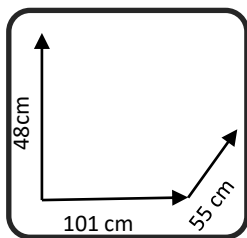

MESA CENTRO

PUIGMAL

COLORES:

ROBLE AMAZONA  
/ CRISTAL NEGRO  
COD: 105790

DIMENSIONES:

MATERIAIS E CARATERISTICAS:

- Mesa de Centro elevablel con 2 cajones. Tapa de cristal negro.
- Estructura tablero de partículas
- Número de Bultos: 1
- Medidas Producto Embalado: 108,5anx13,5alx57foncm