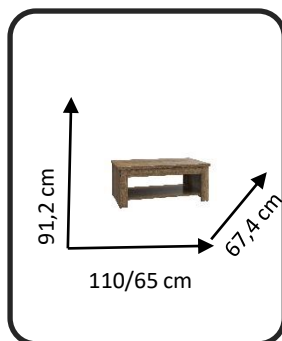

MESA DE CENTRO

AREZZO

Mesa de Centro
110anx65/91,2alx67,4fon cm
Cód. 111481

COLORES:

ROBLE
COD: 111481

MATERIALES Y CARACTERISTICAS:

- Mesa de centro elevable.
- Estructura de panel partículas laminado.

DIMENSIONES: