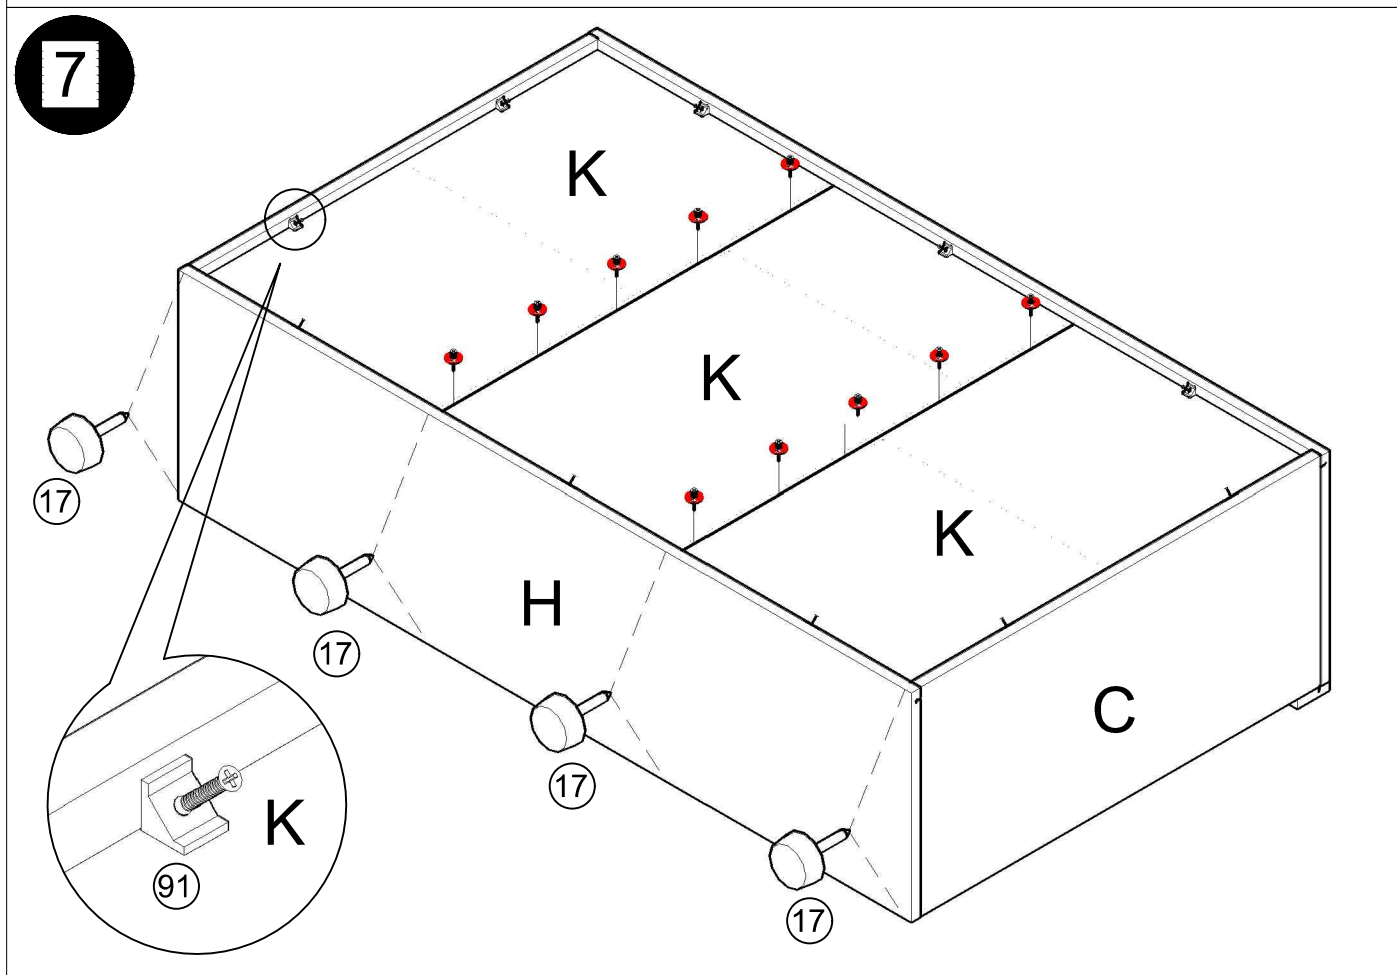

APARADOR 3 PTAS.+HUECO 140x80 cm