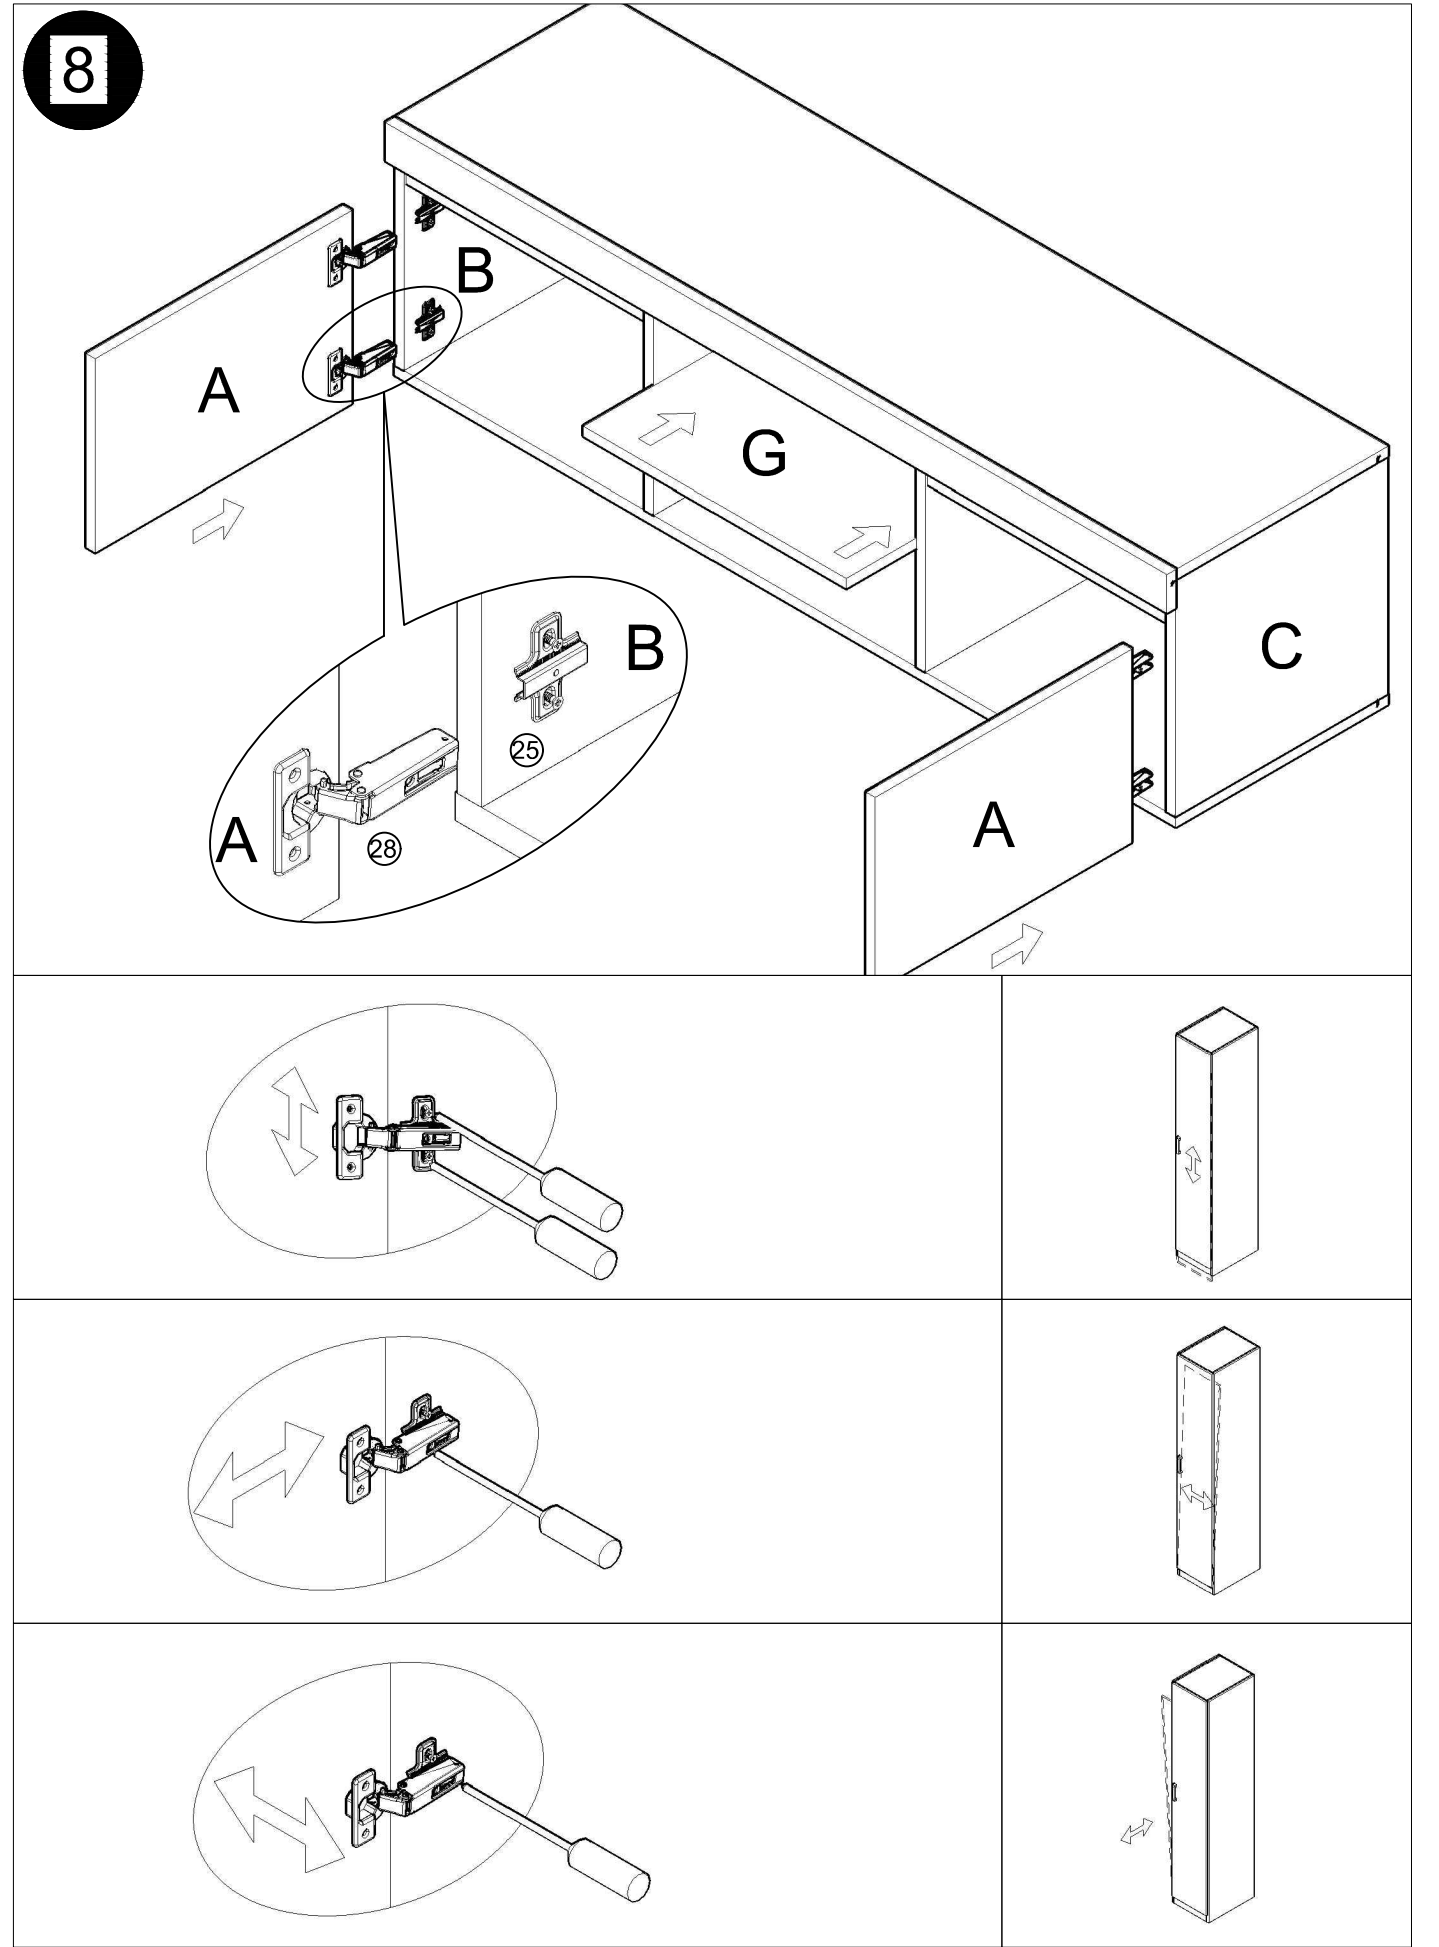

ES	SEGURIDAD RESPETAR LAS INSTRUCCIONES DE MONTAJE DESCRITAS EN EL FOLLETO	PT	SEGURANCA RESPEITAR AS INSTRUÇÕES DE MONTAGEM DESCRÉVIDAS NA INSTRUCOES DE USO
FR	SECURITE RESPECTER LES INSTRUCTIONS DE MONTAGE DANS LA NOTICE	IT	SICUREZZA RISPETTARE LE ISTRUZIONI DI MONTAGGIO DESCRITTE NEEL'AVVERTENZA
EN	CAUTION FOLLOW CAREFULLY THE ASSEMBLING INSTRUCTIONS DESCRIBED IN THE DIRECTIONS	DE	SICHERHEITSVORSCHRIFTEN BEACHTEN SIE BITTE UNGEDINGI DIE ANGEGBENER AUFBAUVORSCHRIFTEN

MÓDULO TV 2P."ELIS" 140x40 cm

MÓDULO TV 2 PTAS.+HUECO 140x40 cm

MÓDULO TV 2 PTAS.+HUECO 140x40 cm

②	x24	③	x8	⑧	x16
	MTR0420 3,5x15		MTR0610		MTR0715
⑮	x16	⑰	x24	⑰	x8
	MTR0720		MVA0090		MTA0020
⑳	x4	㉘	x4	㉚	x4
	MBB0403		MBB0401		MTR0630
⑨①	x4	⑨①	x12		
	MVA1864		MVA0971		

MÓDULO TV 2 PTAS.+HUECO 140x40 cm

MÓDULO TV 2 PTAS.+HUECO 140x40 cm

OPTION 1

SIDE VIEW

OPTION 2

X cm = Y cm

FRONT VIEW

100 cm / 120 cm / 140 cm