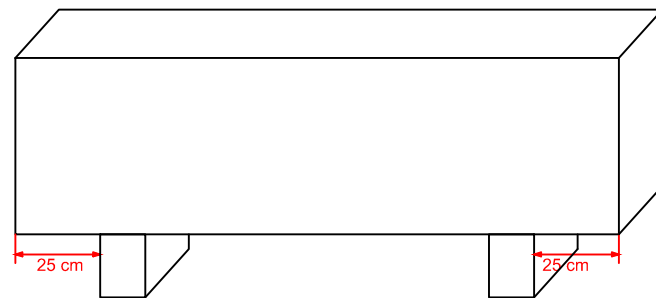

MÓDULO TV 2P."ELIS" 140x40 cm

MÓDULO TV 2 PTAS.+HUECO 140x40 cm

MÓDULO TV 2 PTAS.+HUECO 140x40 cm

②	x24	③	x8	⑧	x16
	MTR0420 3,5x15		MTR0610		MTR0715
⑮	x16	⑰	x24	⑰	x8
	MTR0720		MVA0090		MTA0020
⑳	x4	㉘	x4	㉚	x4
	MBB0403		MBB0401		MTR0630
⑨①	x4	⑨①	x12		
	MVA1864		MVA0971		

MÓDULO TV 2 PTAS.+HUECO 140x40 cm

MÓDULO TV 2 PTAS.+HUECO 140x40 cm

OPTION 1

SIDE VIEW

OPTION 2

X cm = Y cm

FRONT VIEW

100 cm / 120 cm / 140 cm

160 cm / 180 cm

2 PATA "BO" 8x12x35 cm

ES	2 PATA "BO" 8x12x35 cm	PT	2 PÉ DE MÓVEIS "BO" 8x12x35 cm
FR	2 PIED DE MEUBLE "BO" 8x12x35 cm	IT	2 PIEDINO "BO" 8x12x35 cm
EN	2 FURNITURE FOOT "BO" 8x12x35 cm	DE	2 MÖBELFUSS "BO" 8x12x35 cm