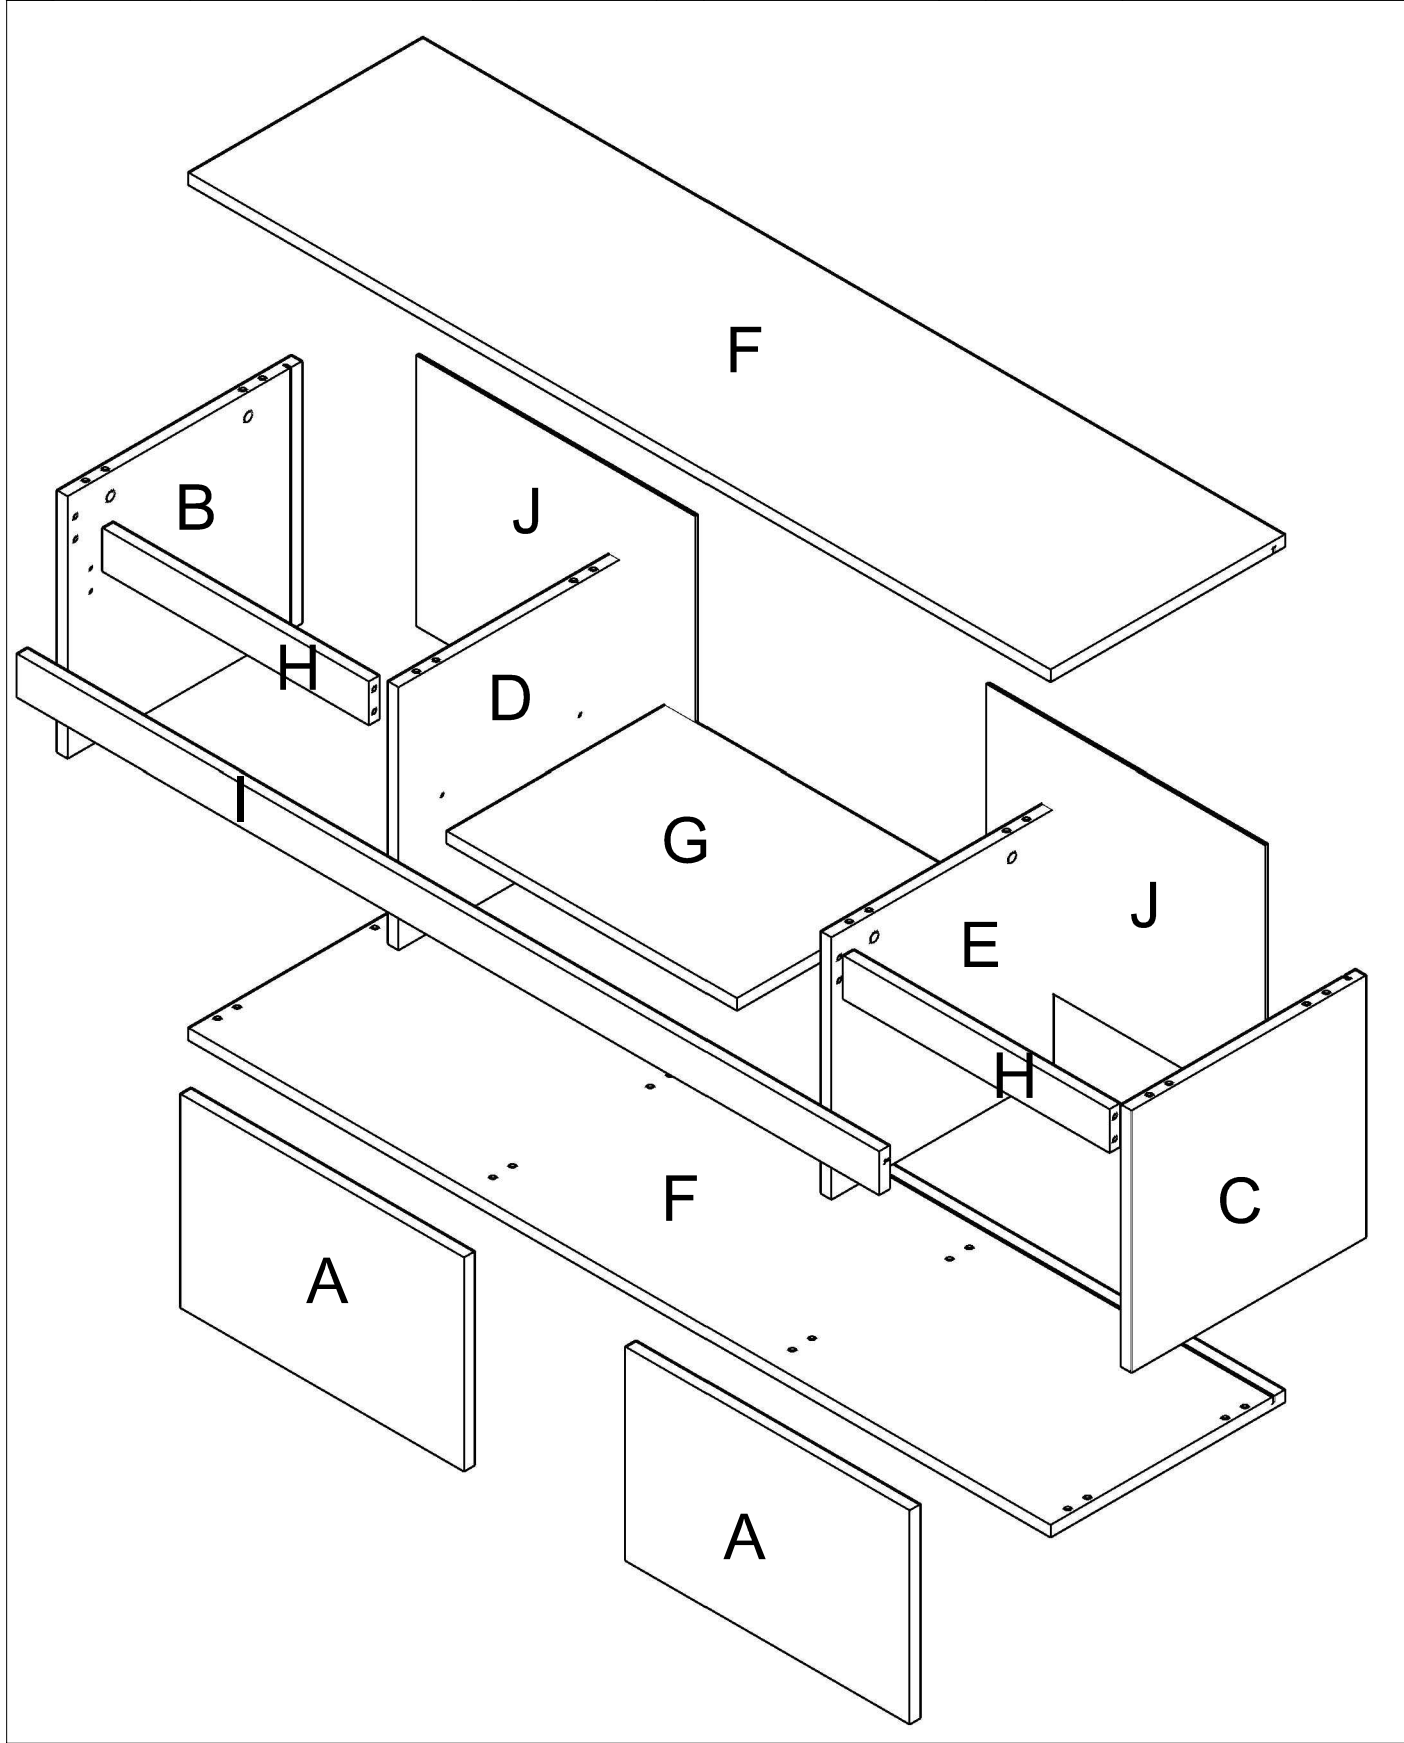

MÓDULO TV 2P."ELIS" 140x40 cm

A	1PU9334	x2	480 x 300 x 16	E	1LA9792D	368 x 360 x 16	I	1VA9008	1400 x 60 x 16		
B	1LA9791I		368 x 380 x 16	F	1EN7775	x2	1400 x 380 x 16	J	MTB2111	x2	452 x 380 x 3
C	1LA9791D		368 x 380 x 16	G	1SI9469		470 x 355 x 16				
D	1LA9792I		368 x 360 x 16	H	1VA9009	x2	432 x 60 x 16