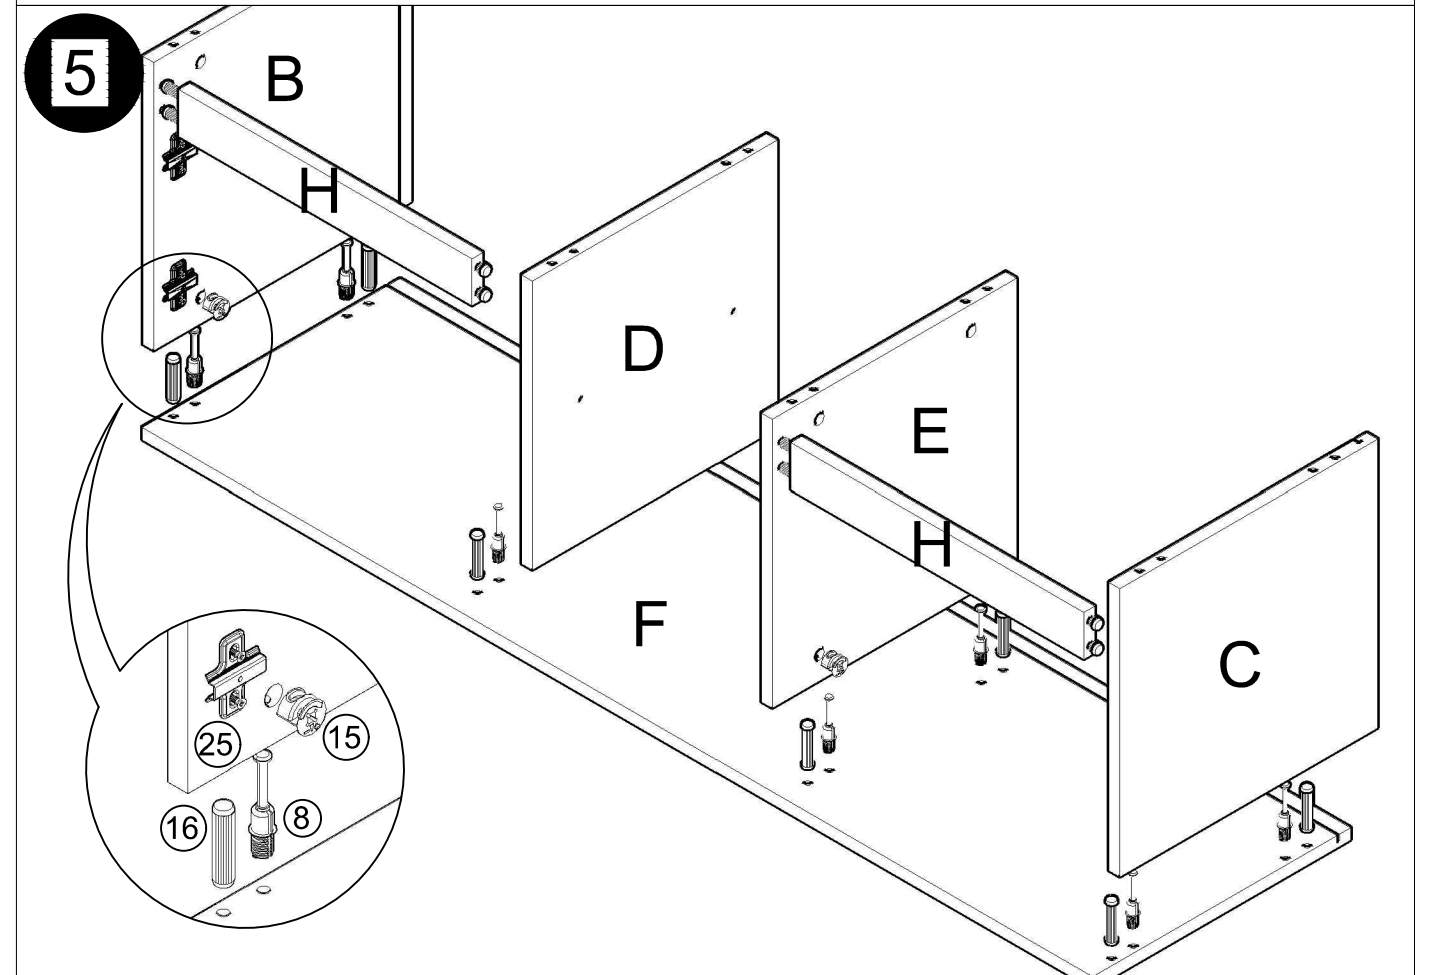

MÓDULO TV 2P."ELIS" 140x40 cm

MÓDULO TV 2 PTAS.+HUECO 140x40 cm

MÓDULO TV 2 PTAS.+HUECO 140x40 cm

②	x24	③	x8	⑧	x16
	MTR0420 3,5x15		MTR0610		MTR0715
⑮	x16	⑰	x24	⑰	x8
	MTR0720		MVA0090		MTA0020
⑳	x4	㉘	x4	㉚	x4
	MBB0403		MBB0401		MTR0630
⑨①	x4	⑨①	x12		
	MVA1864		MVA0971		

MÓDULO TV 2 PTAS.+HUECO 140x40 cm

MÓDULO TV 2 PTAS.+HUECO 140x40 cm

OPTION 1

SIDE VIEW

OPTION 2

X cm = Y cm

FRONT VIEW

100 cm / 120 cm / 140 cm