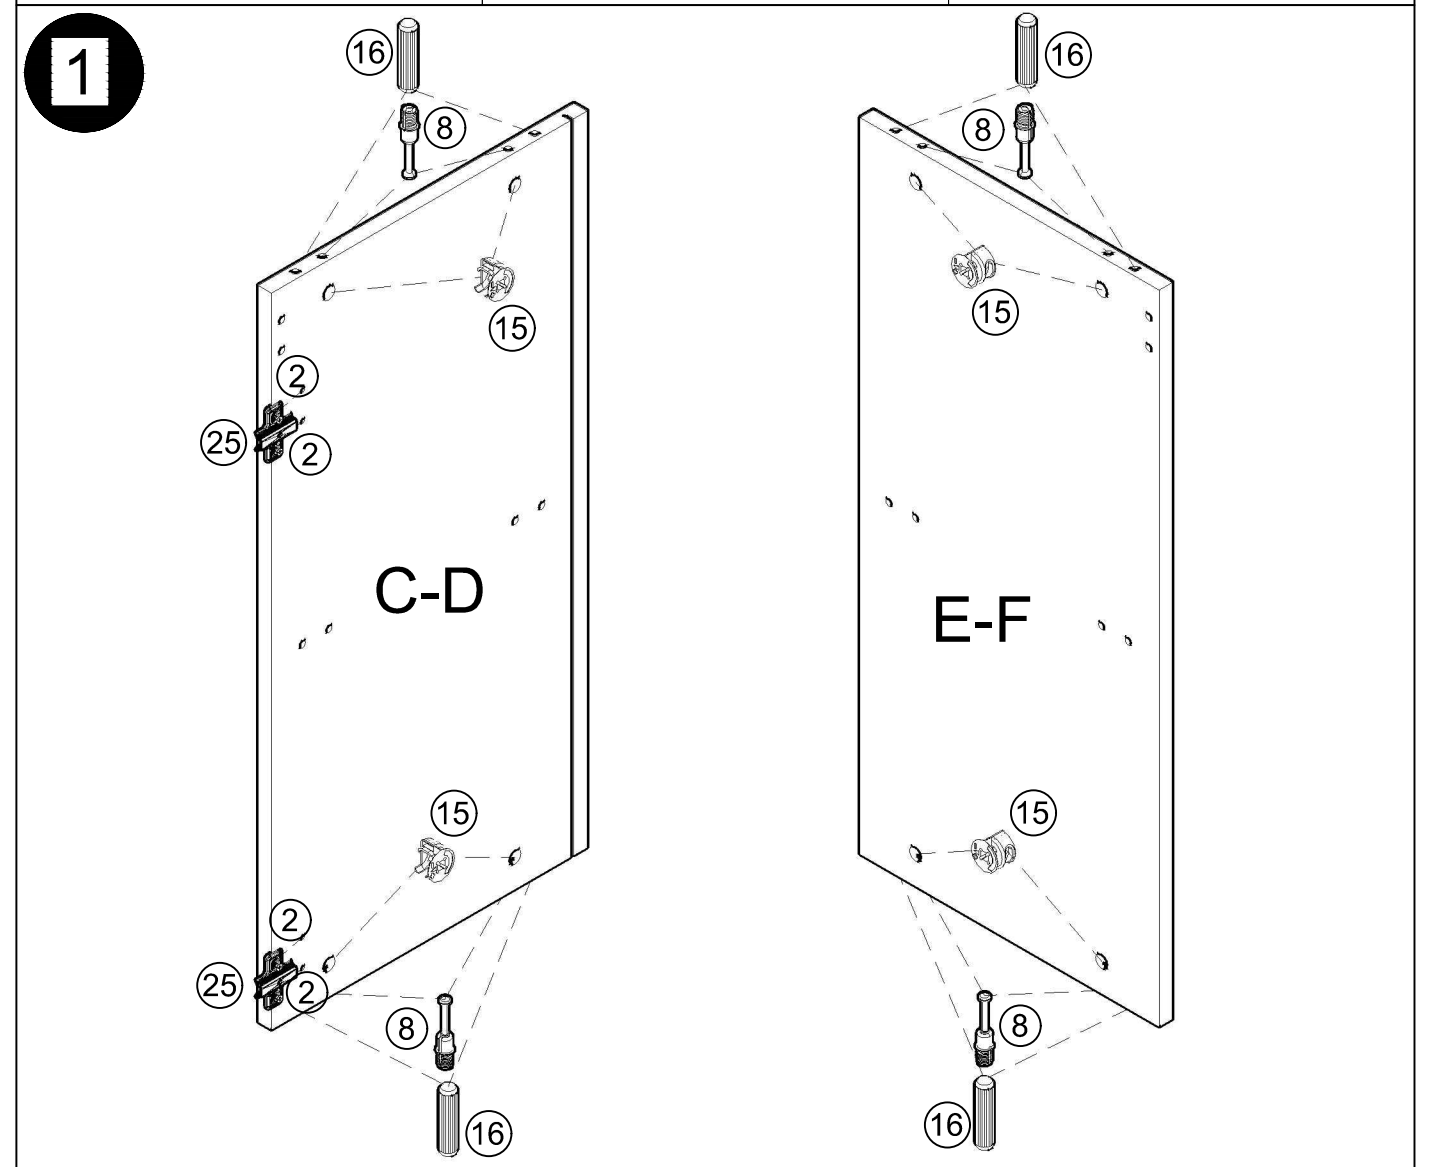

APARADOR 3 PTAS.+HUECO 140x80 cm

2		x32 MTR0420 3,5x15		8		x28 MTR0715		
15		x28 MTR0720	16		x36 MVA0090	17		x8 MTA0020
22		x10 MGR0110	25		x6 MBB0403	28		x6 MBB0401
32		x10 MTR0210 3x20	90		x4 MVA1864	91		x12 MVA0971