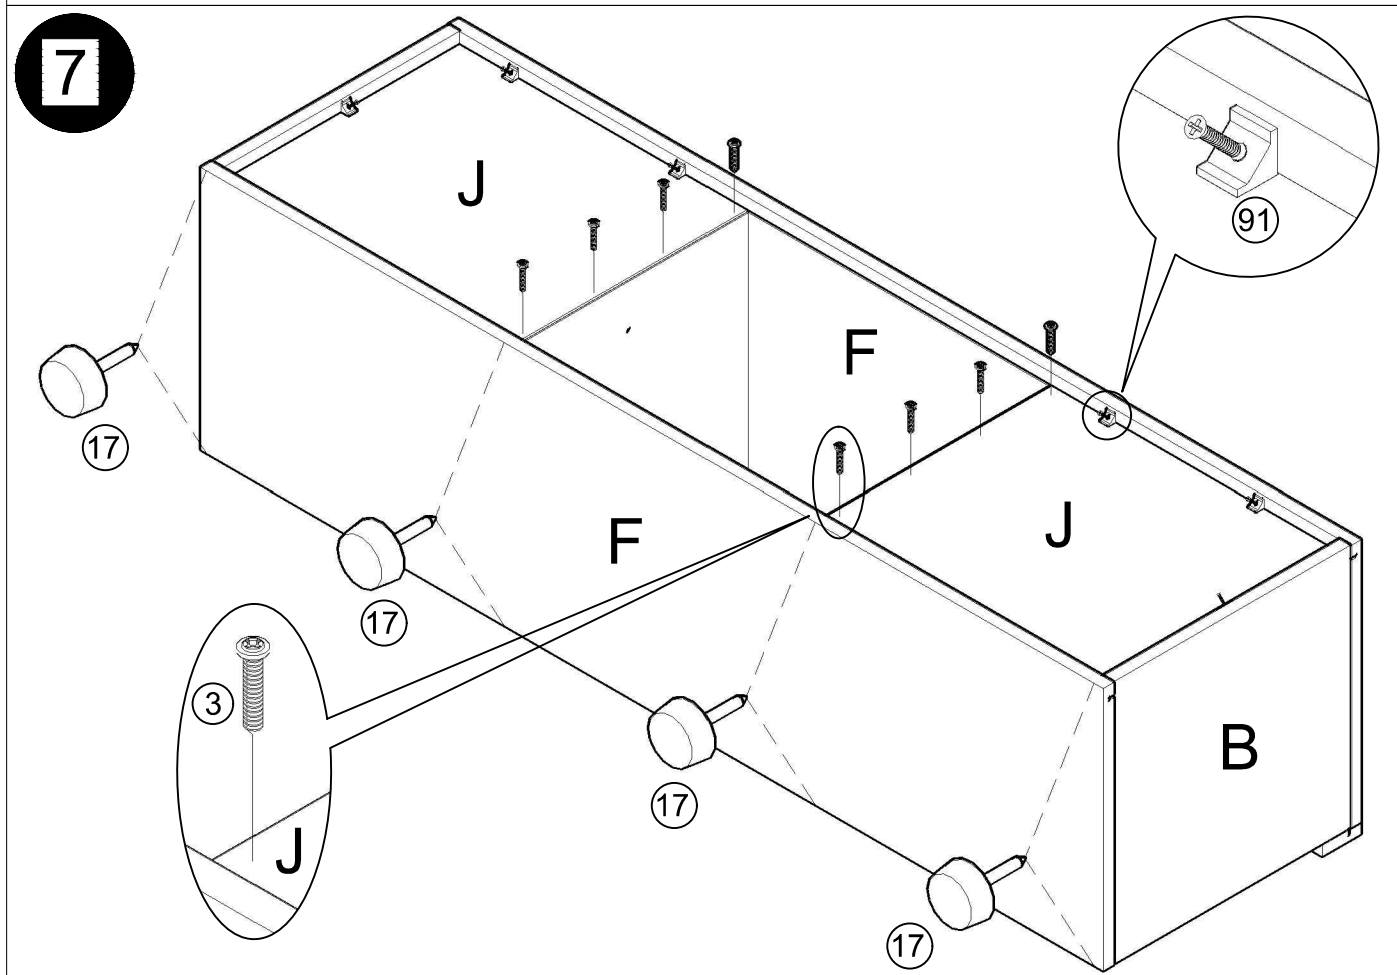

MÓDULO TV 2P."ELIS" 140x40 cm

MÓDULO TV 2 PTAS.+HUECO 140x40 cm

MÓDULO TV 2 PTAS.+HUECO 140x40 cm

②	x24	③	x8	⑧	x16
	MTR0420 3,5x15		MTR0610		MTR0715
⑮	x16	⑰	x24	⑰	x8
	MTR0720		MVA0090		MTA0020
⑳	x4	㉘	x4	㉚	x4
	MBB0403		MBB0401		MTR0630
⑨①	x4	⑨①	x12		
	MVA1864		MVA0971		

MÓDULO TV 2 PTAS.+HUECO 140x40 cm

MÓDULO TV 2 PTAS.+HUECO 140x40 cm

OPTION 1

SIDE VIEW

OPTION 2

X cm = Y cm

FRONT VIEW

100 cm / 120 cm / 140 cm