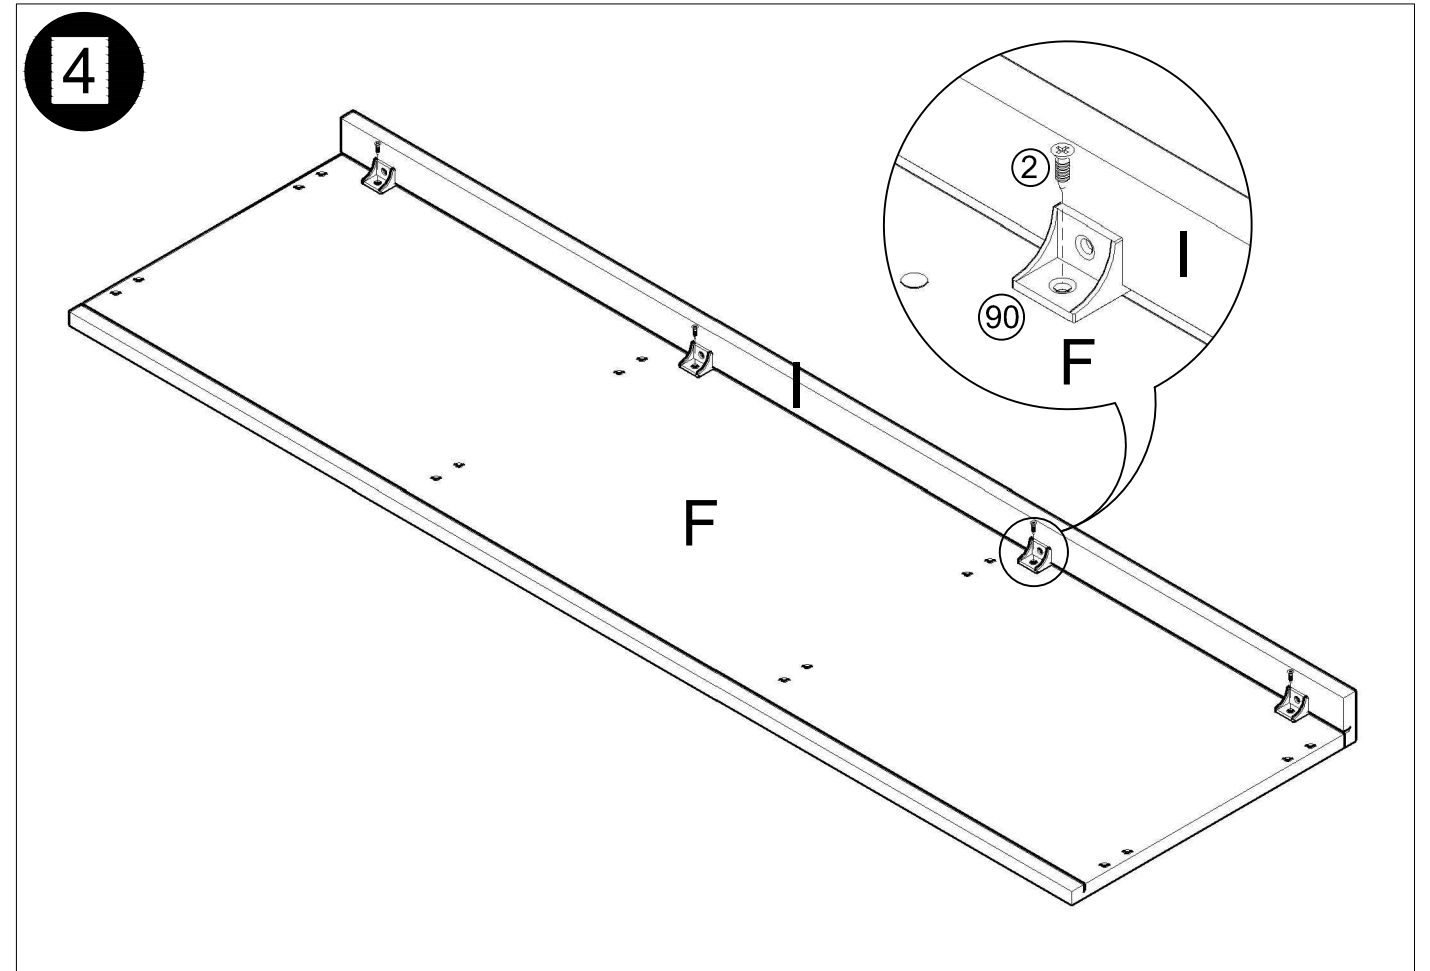

MÓDULO TV 2P."ELIS" 140x40 cm

MÓDULO TV 2 PTAS.+HUECO 140x40 cm

MÓDULO TV 2 PTAS.+HUECO 140x40 cm

②	x24	③	x8	⑧	x16
	MTR0420 3,5x15		MTR0610		MTR0715
⑮	x16	⑰	x24	⑰	x8
	MTR0720		MVA0090		MTA0020
⑳	x4	㉘	x4	㉚	x4
	MBB0403		MBB0401		MTR0630
⑨①	x4	⑨①	x12		
	MVA1864		MVA0971		

MÓDULO TV 2 PTAS.+HUECO 140x40 cm

MÓDULO TV 2 PTAS.+HUECO 140x40 cm

OPTION 1

SIDE VIEW

OPTION 2

X cm = Y cm

FRONT VIEW

100 cm / 120 cm / 140 cm