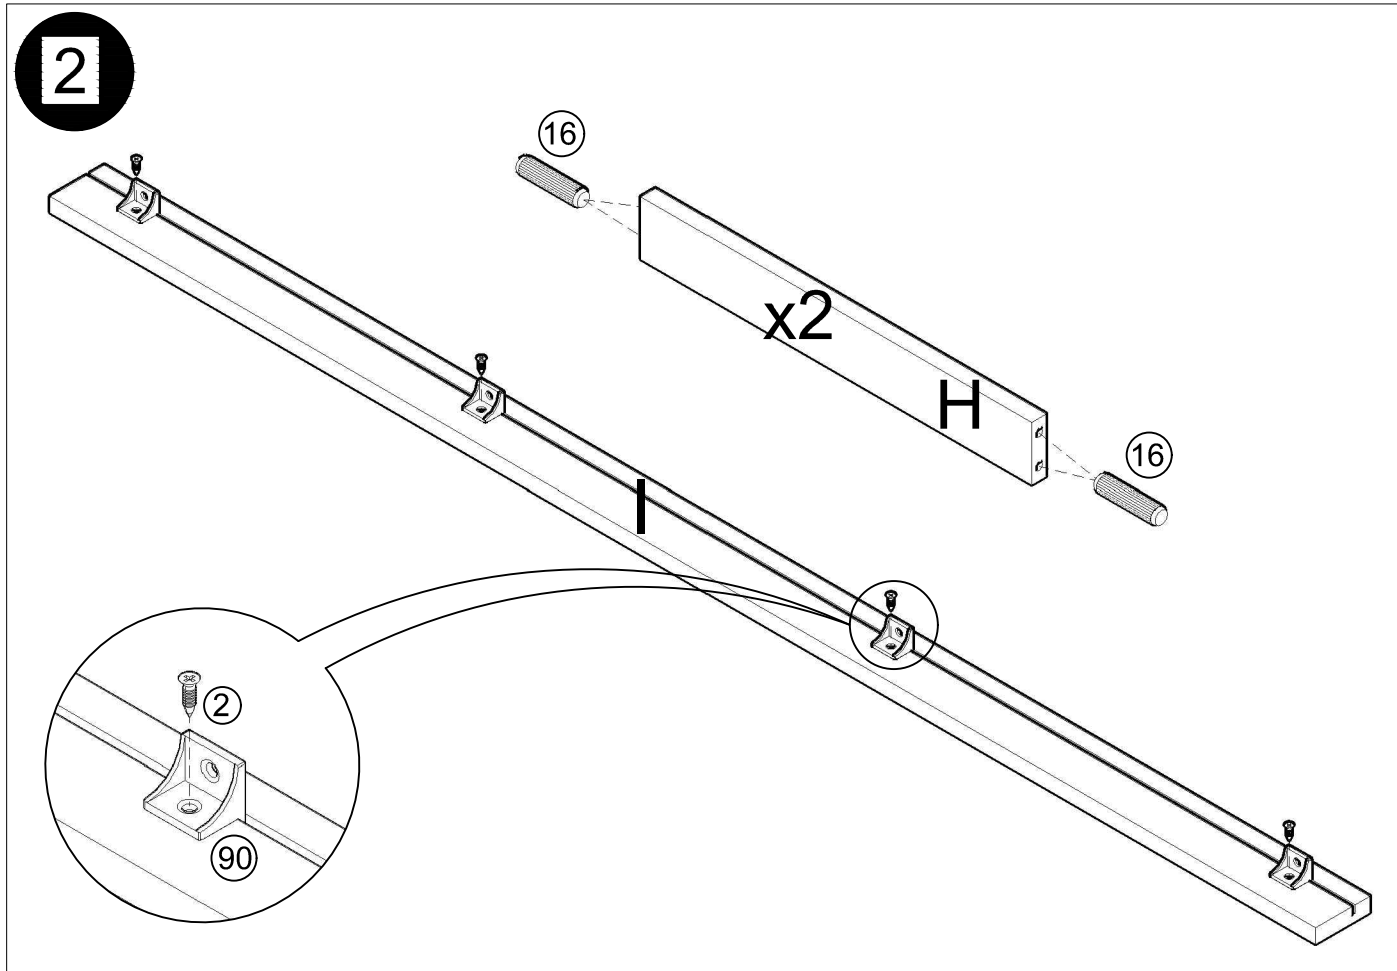

MÓDULO TV 2P."ELIS" 140x40 cm

MÓDULO TV 2 PTAS.+HUECO 140x40 cm

MÓDULO TV 2 PTAS.+HUECO 140x40 cm

②	x24	③	x8	⑧	x16
	MTR0420 3,5x15		MTR0610		MTR0715
⑮	x16	⑰	x24	⑰	x8
	MTR0720		MVA0090		MTA0020
⑳	x4	㉘	x4	㉚	x4
	MBB0403		MBB0401		MTR0630
⑨①	x4	⑨①	x12		
	MVA1864		MVA0971		

MÓDULO TV 2 PTAS.+HUECO 140x40 cm

MÓDULO TV 2 PTAS.+HUECO 140x40 cm

OPTION 1

SIDE VIEW

OPTION 2

X cm = Y cm

FRONT VIEW

100 cm / 120 cm / 140 cm