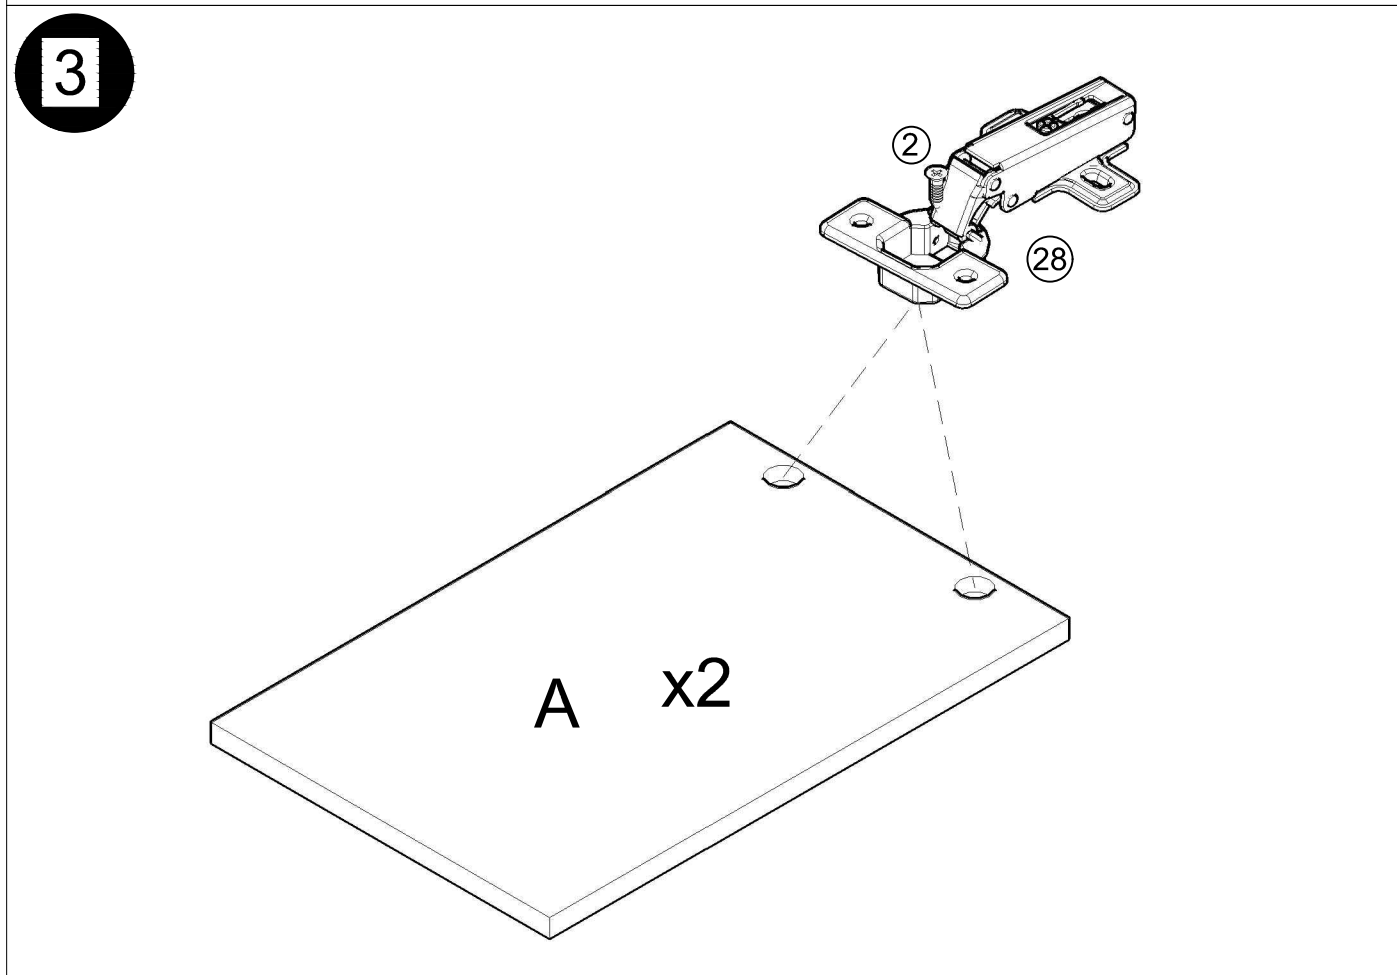

MÓDULO TV 2P."ELIS" 140x40 cm

MÓDULO TV 2 PTAS.+HUECO 140x40 cm

MÓDULO TV 2 PTAS.+HUECO 140x40 cm

②	x24	③	x8	⑧	x16
	MTR0420 3,5x15		MTR0610		MTR0715
⑮	x16	⑰	x24	⑰	x8
	MTR0720		MVA0090		MTA0020
⑳	x4	㉘	x4	㉚	x4
	MBB0403		MBB0401		MTR0630
⑨①	x4	⑨①	x12		
	MVA1864		MVA0971		

MÓDULO TV 2 PTAS.+HUECO 140x40 cm

MÓDULO TV 2 PTAS.+HUECO 140x40 cm

OPTION 1

SIDE VIEW

OPTION 2

X cm = Y cm

FRONT VIEW

100 cm / 120 cm / 140 cm