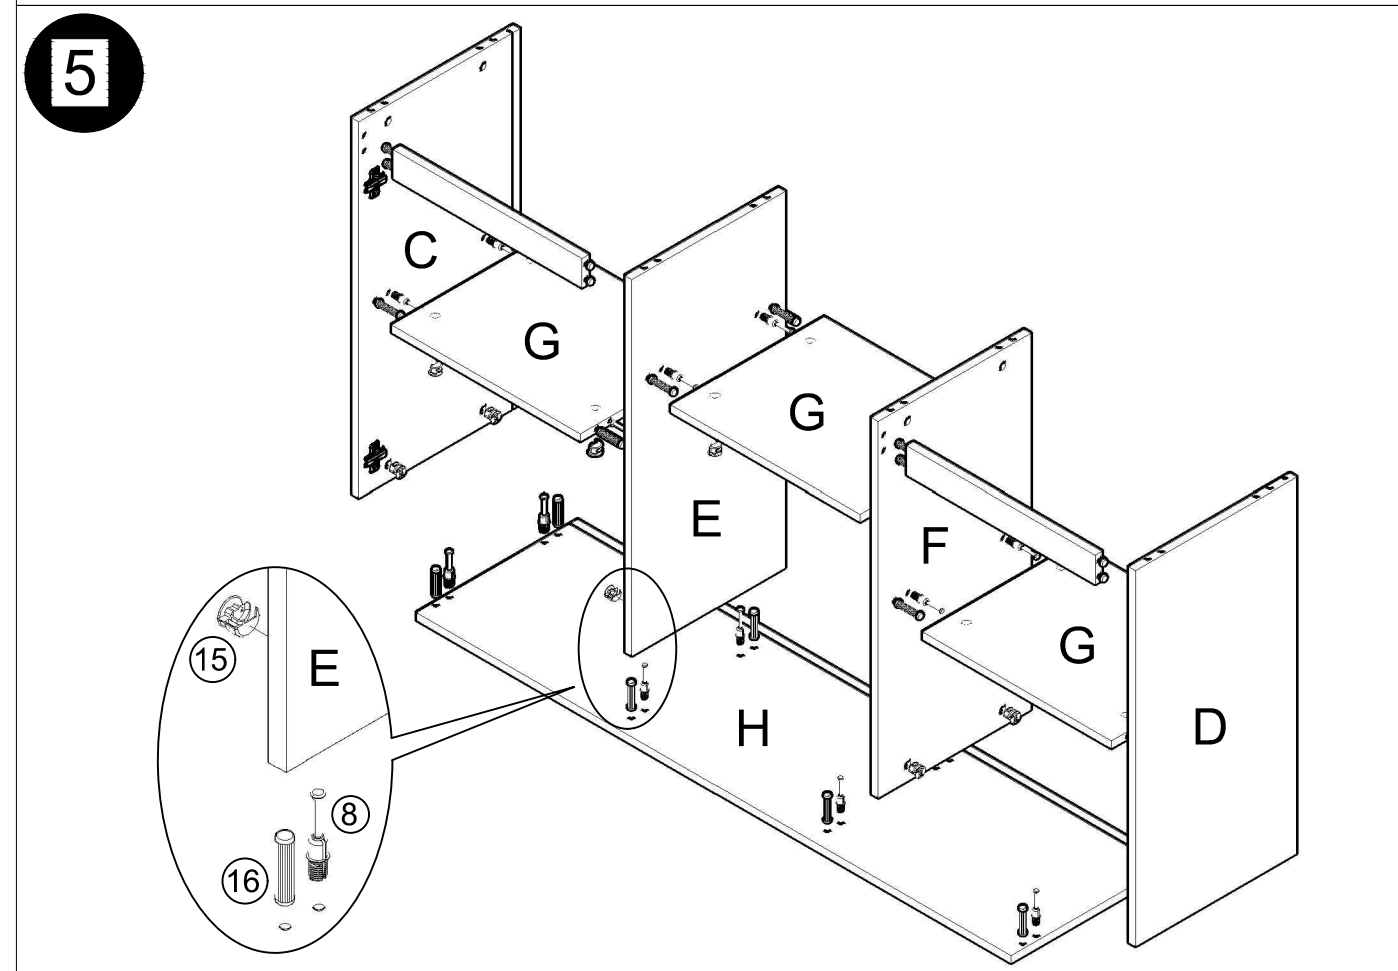

APARADOR 3 PTAS.+HUECO 140x80 cm

APARADOR 3 PTAS.+HUECO 140x80 cm

MÓDULO TV 2P."ELIS" 140x40 cm

SKRAUT
HOME

ES	MÓDULO TV 2P."ELIS" 140x40 cm	PT	MOBEL TV 2P. "ELIS" 140x40 cm
FR	MODULE TV 2P."ELIS" 140x40 cm	IT	PORTA TV 2A. "ELIS" 140x40 cm
EN	TV UNIT 2D. "ELIS" 140x40 cm	DE	TV MÖBEL 2T. "ELIS" 140x40 cm

MÓDULO TV 2 PTAS.+HUECO 140x40 cm

MÓDULO TV 2 PTAS.+HUECO 140x40 cm

OPTION 1

SIDE VIEW

OPTION 2

X cm = Y cm

FRONT VIEW

100 cm / 120 cm / 140 cm