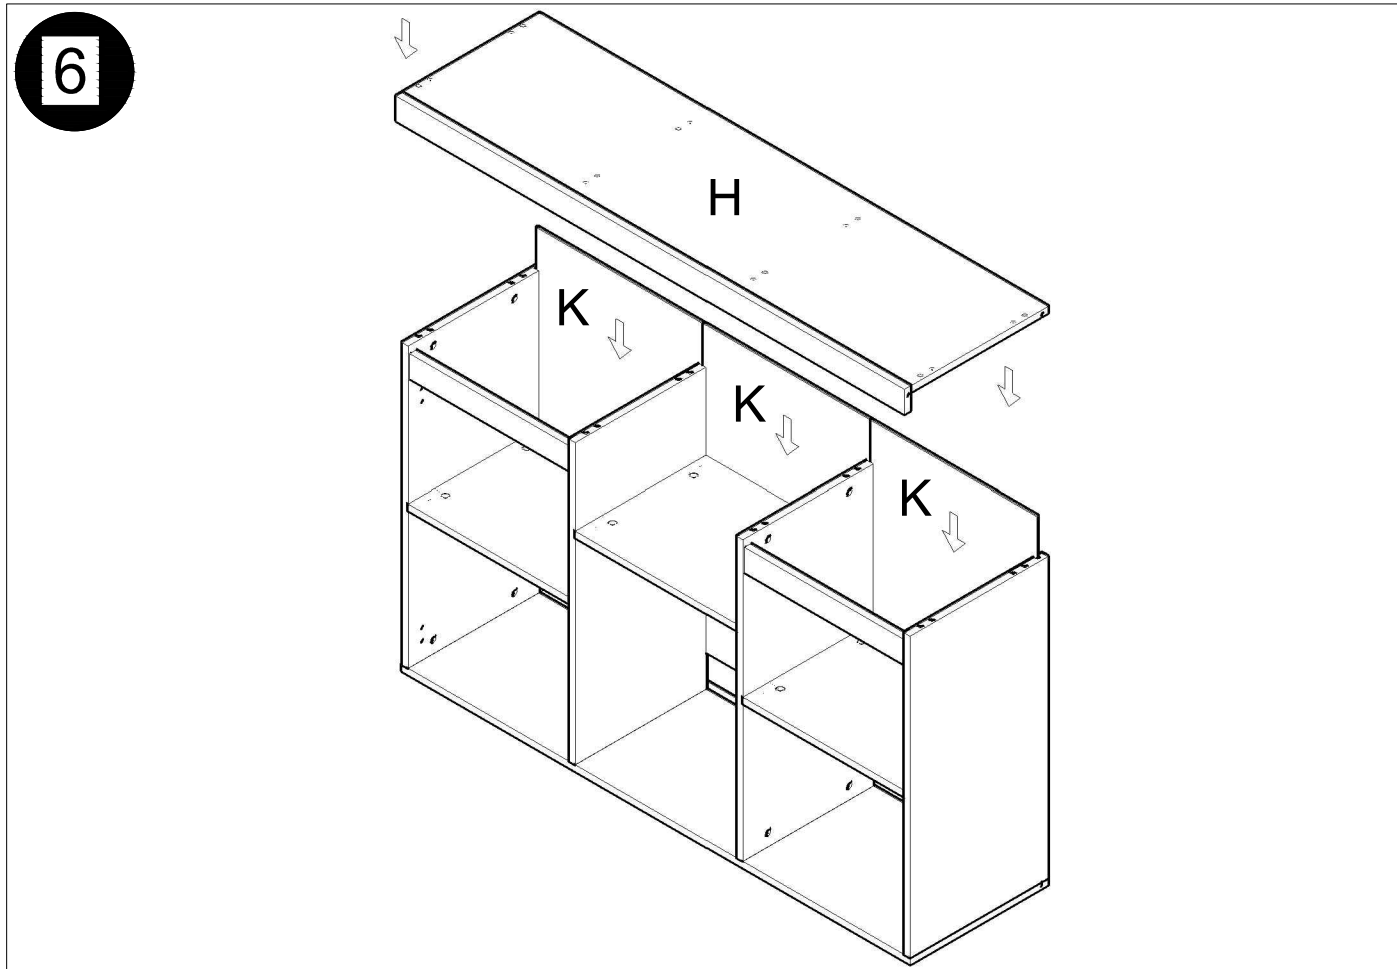

APARADOR 3 PTAS.+HUECO 140x80 cm