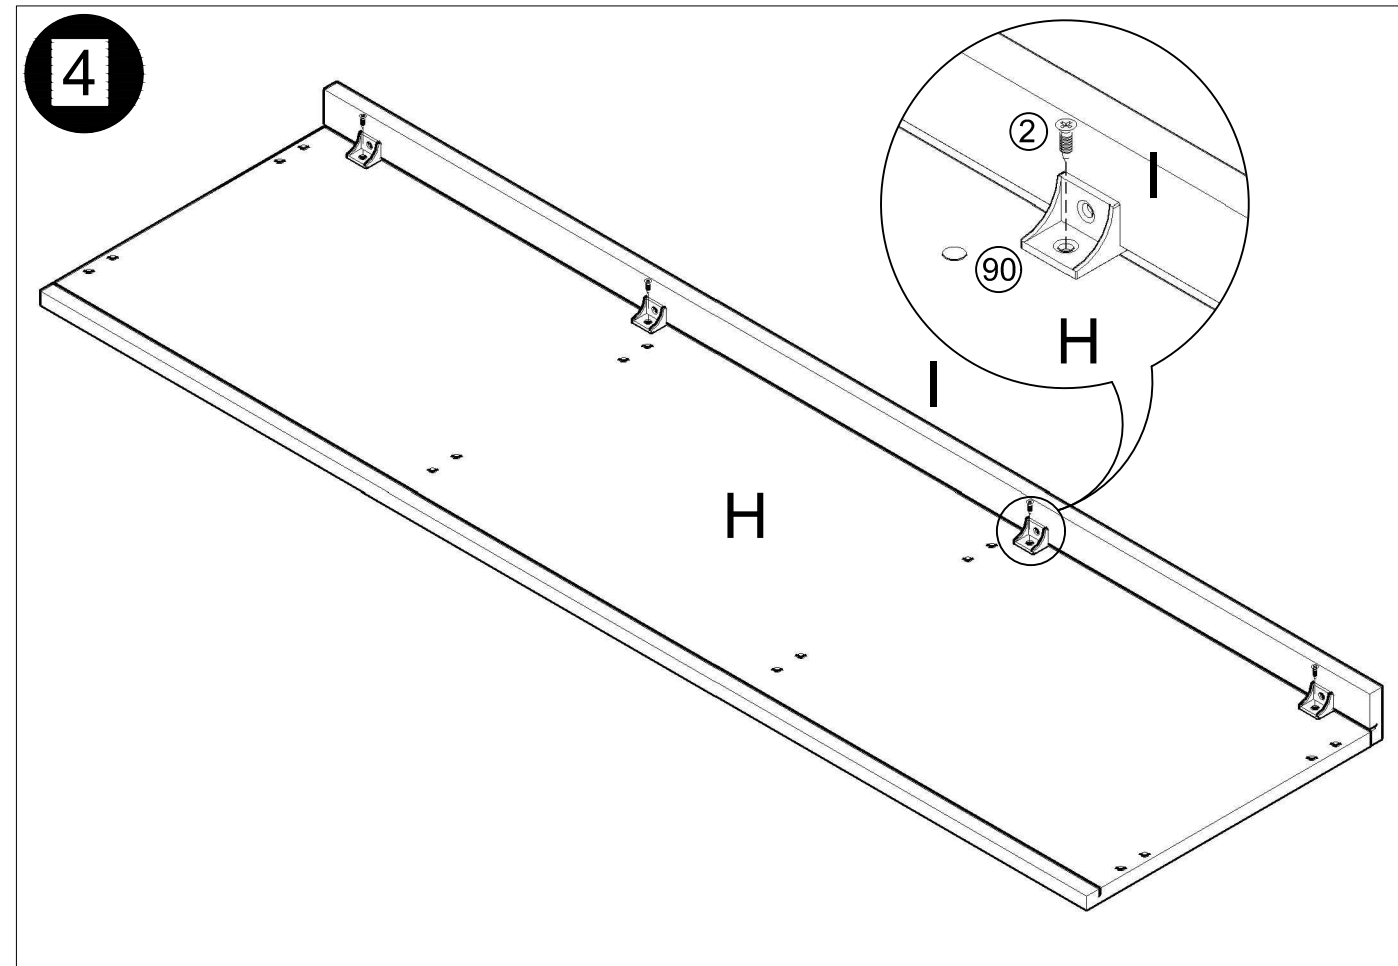

APARADOR 3 PTAS.+HUECO 140x80 cm