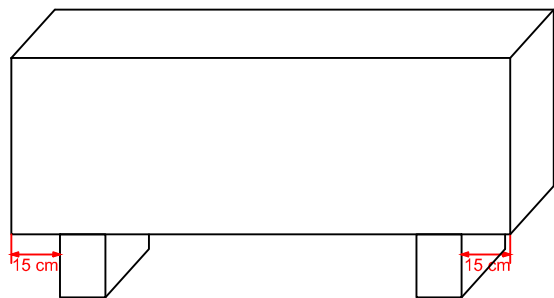

MÓDULO TV 2P."ELIS" 140x40 cm

MÓDULO TV 2 PTAS.+HUECO 140x40 cm

MÓDULO TV 2 PTAS.+HUECO 140x40 cm

②	x24	③	x8	⑧	x16
	MTR0420 3,5x15		MTR0610		MTR0715
⑮	x16	⑰	x24	⑰	x8
	MTR0720		MVA0090		MTA0020
⑳	x4	㉘	x4	㉚	x4
	MBB0403		MBB0401		MTR0630
⑨①	x4	⑨①	x12		
	MVA1864		MVA0971		

MÓDULO TV 2 PTAS.+HUECO 140x40 cm

MÓDULO TV 2 PTAS.+HUECO 140x40 cm

OPTION 1

SIDE VIEW

OPTION 2

X cm = Y cm

FRONT VIEW

100 cm / 120 cm / 140 cm

160 cm / 180 cm

2 PATA "BO" 8x12x35 cm

ES	2 PATA "BO" 8x12x35 cm	PT	2 PÉ DE MÓVEIS "BO" 8x12x35 cm
FR	2 PIED DE MEUBLE "BO" 8x12x35 cm	IT	2 PIEDINO "BO" 8x12x35 cm
EN	2 FURNITURE FOOT "BO" 8x12x35 cm	DE	2 MÖBELFUSS "BO" 8x12x35 cm