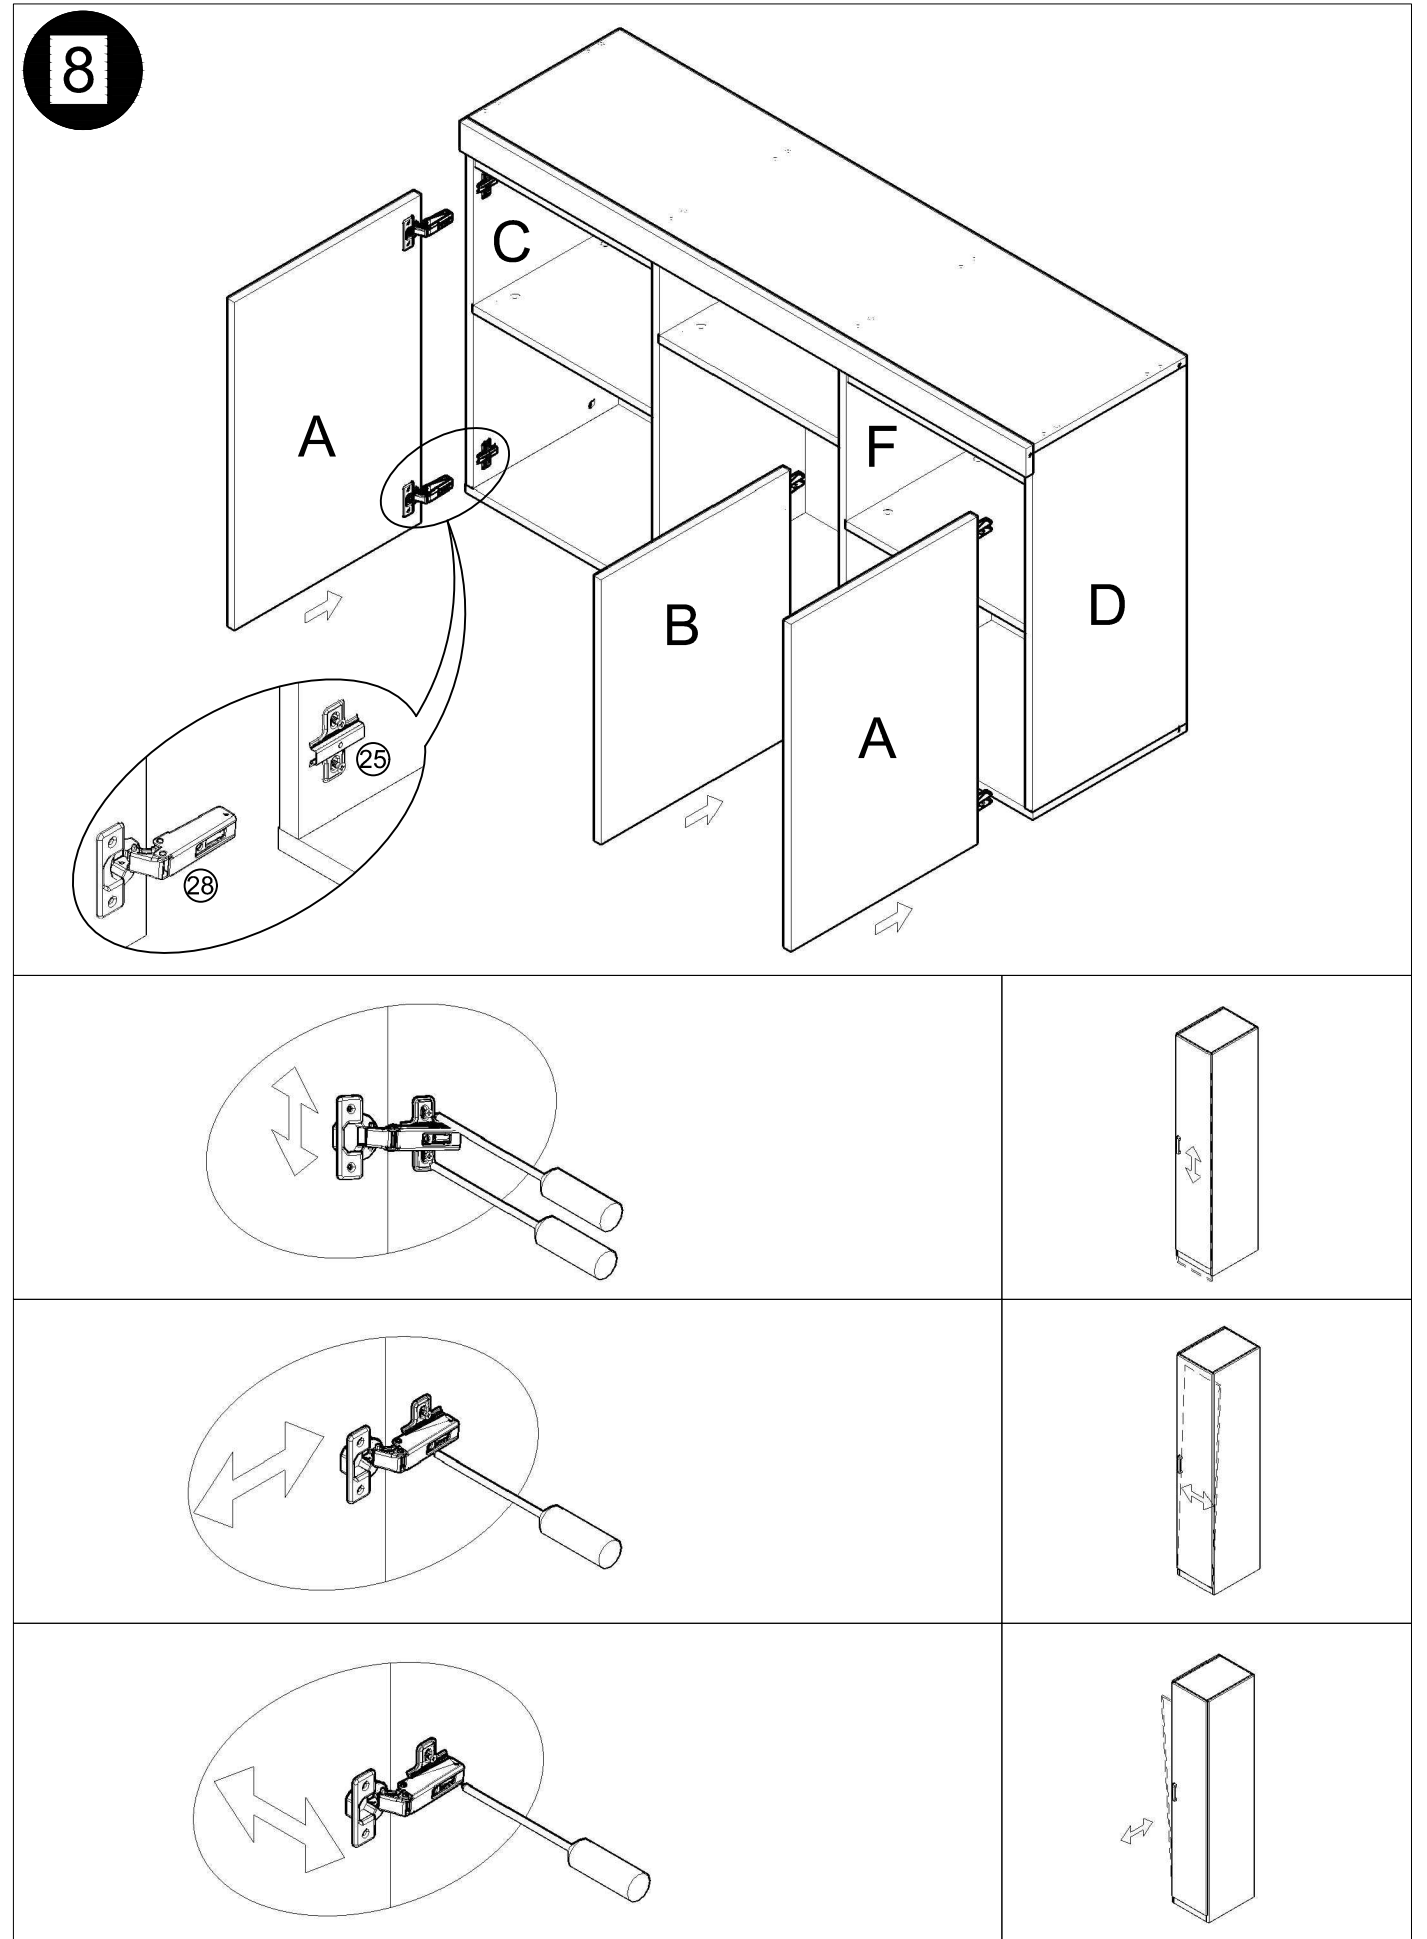

APARADOR 3 PTAS.+HUECO 140x80 cm

A	1PU9337	x2	460 x 700 x 16	E	1LA9796I	768 x 360 x 16	I	1VA9015	1401 x 60 x 16
B	1PU9338		465 x 360 x 16	F	1LA9796D	768 x 360 x 16	J	1VA9016	x2 445 x 60 x 16
C	1LA9795I		768 x 380 x 16	G	1SI9470	x3 445 x 360 x 16	K	MTB2115	x3 700 x 458 x 3
D	1LA9795D		768 x 380 x 16	H	1EN7780	x2 1401 x 380 x 16			

APARADOR 3 PTAS.+HUECO 140x80 cm