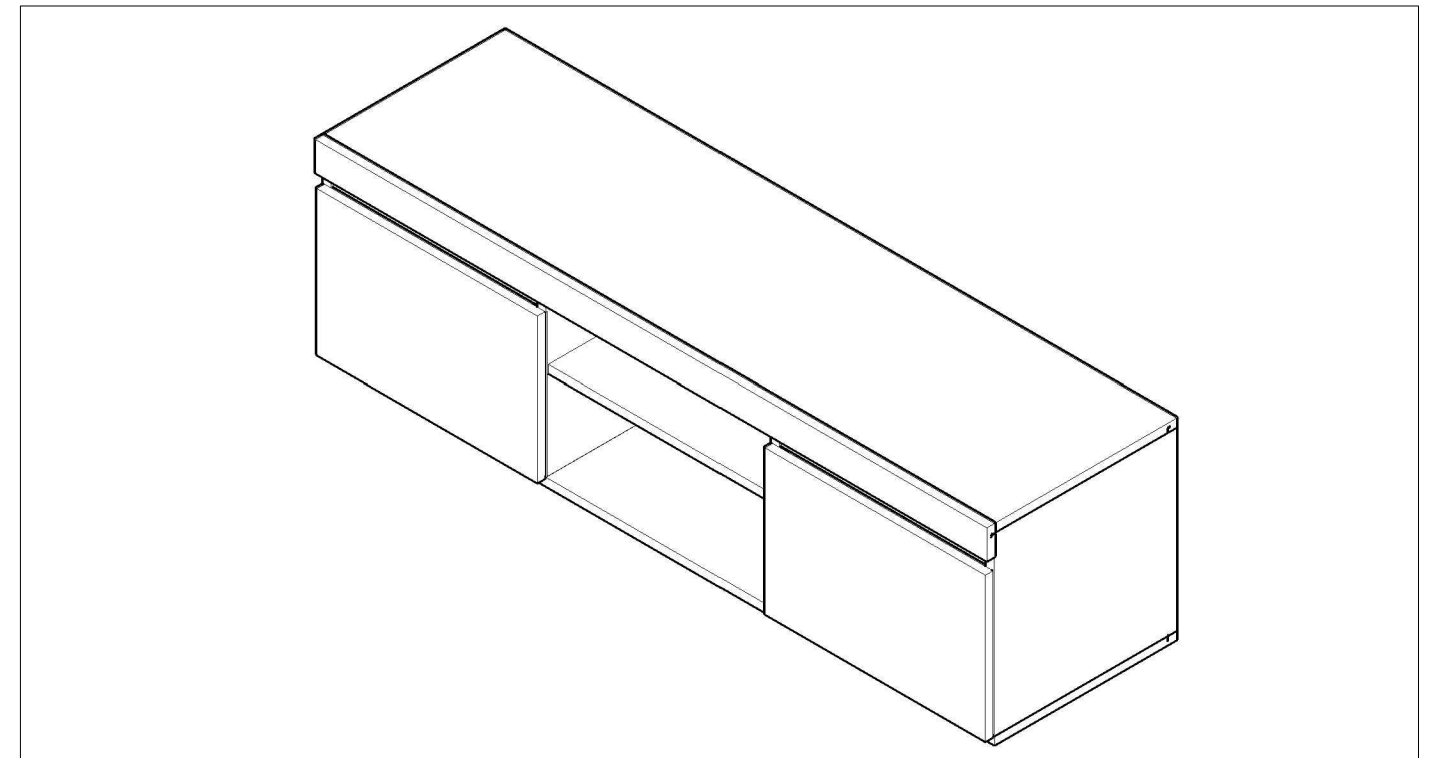

APARADOR 3 PTAS.+HUECO 140x80 cm

APARADOR 3 PTAS.+HUECO 140x80 cm

MÓDULO TV 2P."ELIS" 140x40 cm

SKRAUT
HOME

ES	MÓDULO TV 2P."ELIS" 140x40 cm	PT	MOBEL TV 2P. "ELIS" 140x40 cm
FR	MODULE TV 2P."ELIS" 140x40 cm	IT	PORTA TV 2A. "ELIS" 140x40 cm
EN	TV UNIT 2D. "ELIS" 140x40 cm	DE	TV MÖBEL 2T. "ELIS" 140x40 cm