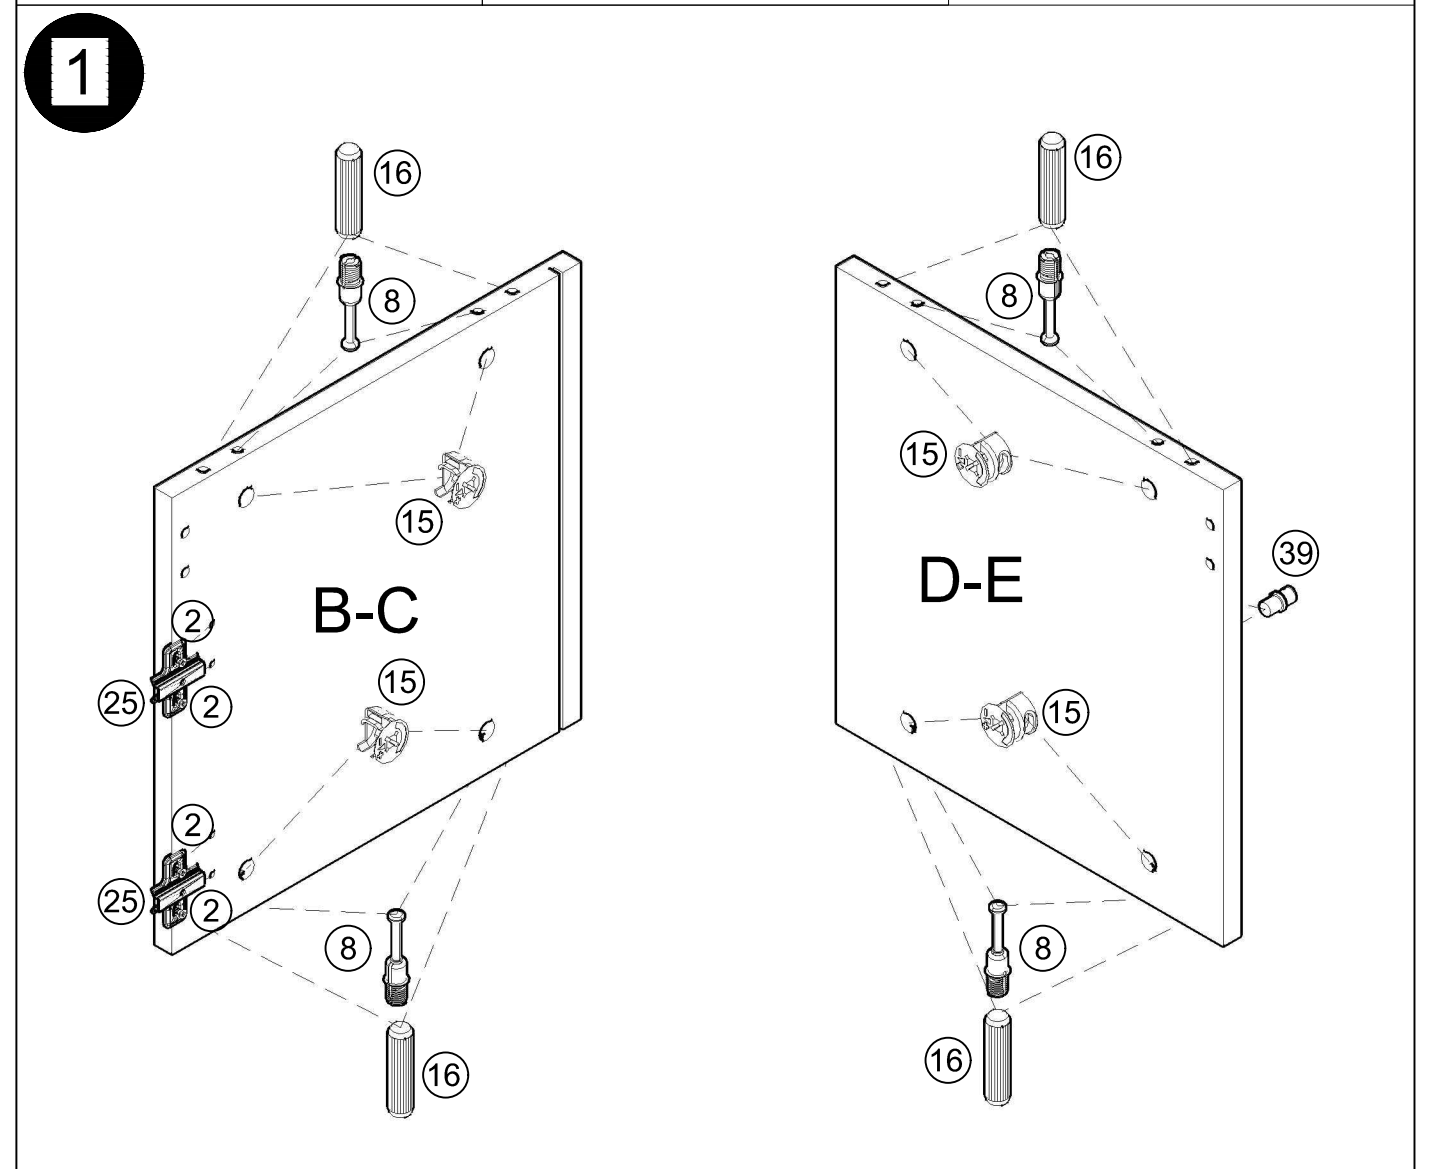

MÓDULO TV 2P."ELIS" 140x40 cm

MÓDULO TV 2 PTAS.+HUECO 140x40 cm

MÓDULO TV 2 PTAS.+HUECO 140x40 cm

②	x24	③	x8	⑧	x16
	MTR0420 3,5x15		MTR0610		MTR0715
⑮	x16	⑰	x24	⑰	x8
	MTR0720		MVA0090		MTA0020
⑳	x4	㉘	x4	㉚	x4
	MBB0403		MBB0401		MTR0630
⑨①	x4	⑨①	x12		
	MVA1864		MVA0971		

MÓDULO TV 2 PTAS.+HUECO 140x40 cm

MÓDULO TV 2 PTAS.+HUECO 140x40 cm

OPTION 1

SIDE VIEW

OPTION 2

X cm = Y cm

FRONT VIEW

100 cm / 120 cm / 140 cm