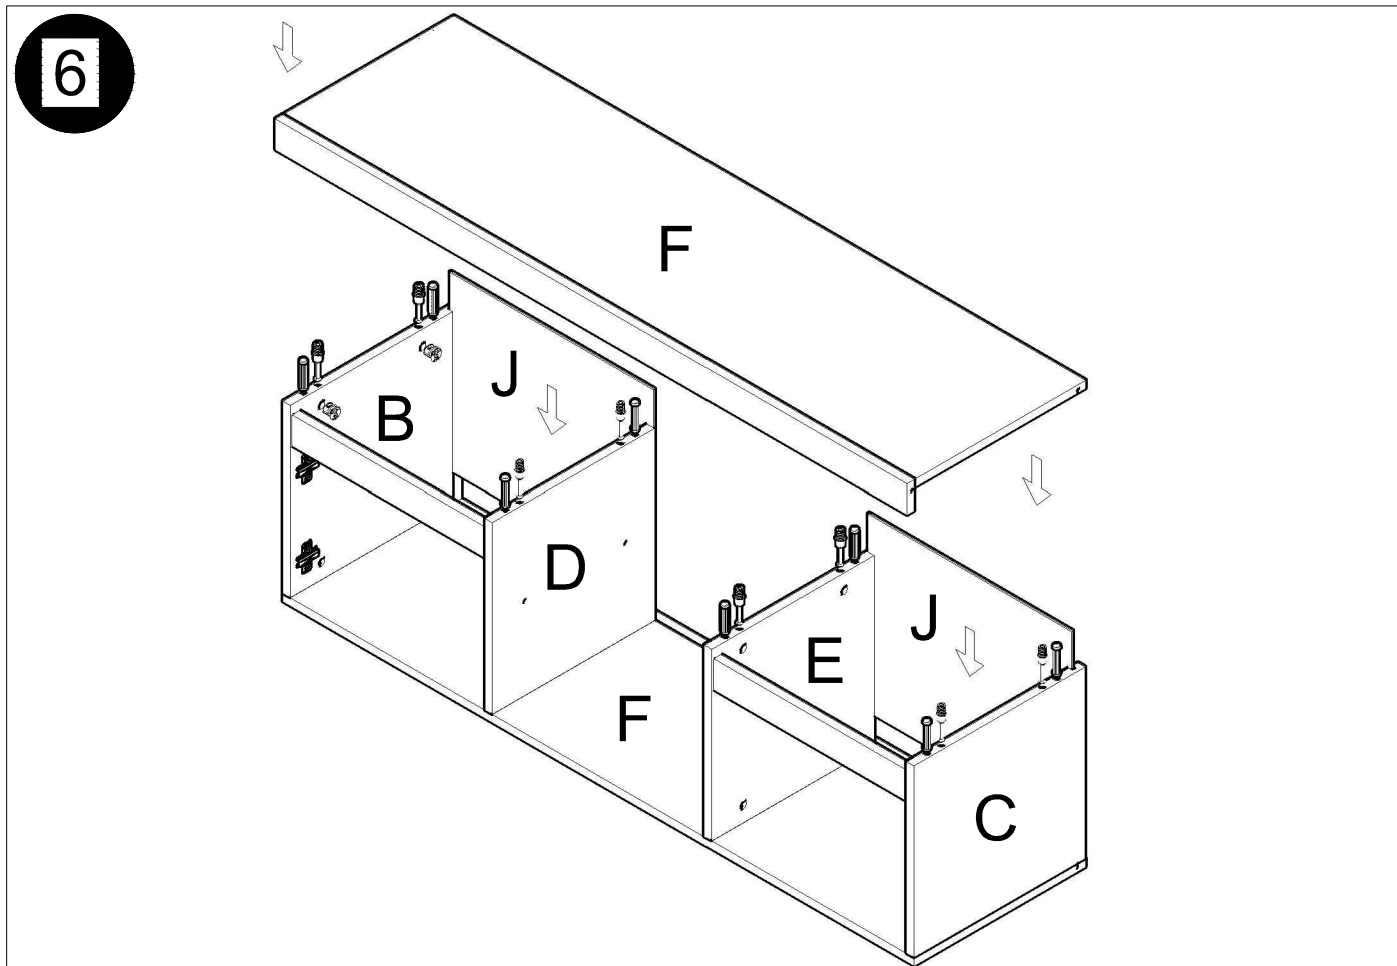

MÓDULO TV 2P."ELIS" 140x40 cm

MÓDULO TV 2 PTAS.+HUECO 140x40 cm

MÓDULO TV 2 PTAS.+HUECO 140x40 cm

②	x24	③	x8	⑧	x16
	MTR0420 3,5x15		MTR0610		MTR0715
⑮	x16	⑰	x24	⑰	x8
	MTR0720		MVA0090		MTA0020
⑳	x4	㉘	x4	㉚	x4
	MBB0403		MBB0401		MTR0630
⑨①	x4	⑨①	x12		
	MVA1864		MVA0971		

MÓDULO TV 2 PTAS.+HUECO 140x40 cm

MÓDULO TV 2 PTAS.+HUECO 140x40 cm

OPTION 1

SIDE VIEW

OPTION 2

X cm = Y cm

FRONT VIEW

100 cm / 120 cm / 140 cm