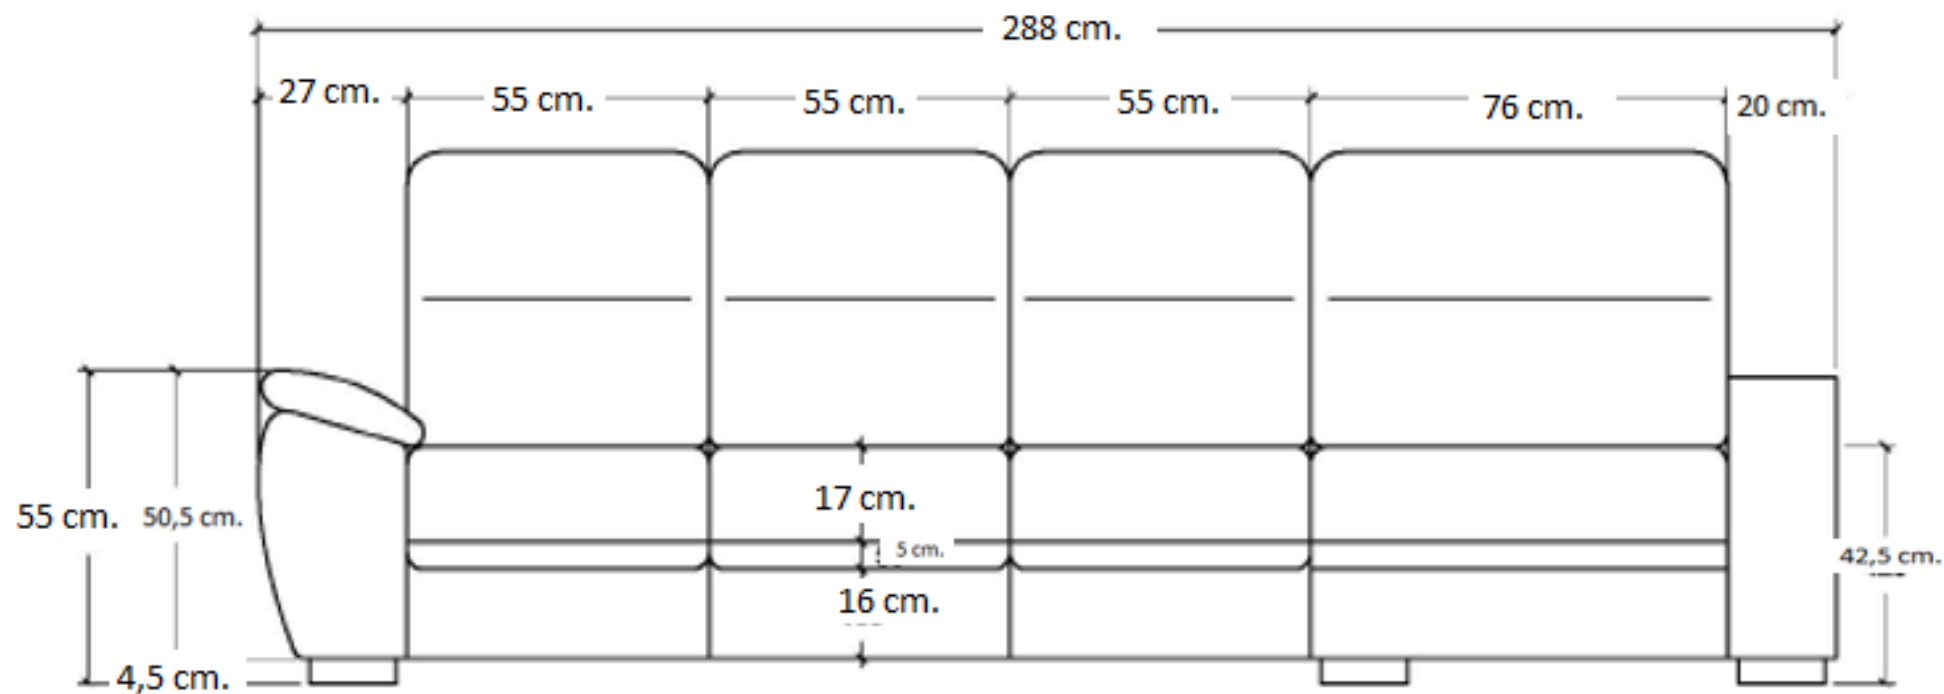

SERIE

ARGOS

Conforama