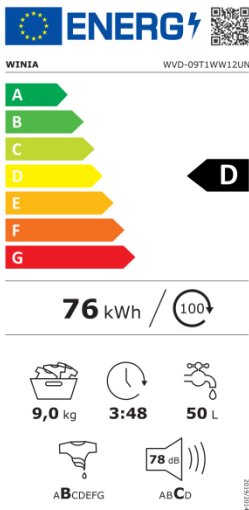

# LAVADORA DE CARGA FRONTAL / WVD-09T1WW12UN

CÓDIGO EAN: 8809721519929

COLOR: BLANCO

DIMENSIONES (AnxAIxPr): 597x845x582 mm

## CARACTERÍSTICAS GENERALES

- Lavadora 9kg de capacidad
- 1200 RPM
- **Clasificación Energética: D**
- Control electrónico (mando jog y pantalla LED tipo)
- Programas de lavado: Algodón 90°C / Intensivo / Algodón Eco 60°C / Algodón 40°C / Eco 20°C / Sintéticos / Lana / Aclarado / Centrifugado / Lavado a mano / Ropa de deporte / Mixtos / Camisas / Diario 60' / Rápido 15'
- Función de temporizador (24h)
- Funciones adicionales: Temperatura, Centrifugado / Temporizador
- Bloqueo infantil
- Mando jog con borde cromado

## DIMENSIONES Y PESO

- AnxAIxPr (mm): 597x845x582
- Nivel ruido: 78 dB
- Consumo de agua: 50 L/ciclo
- Consumo energético: 76 kWh / 100 ciclos
- Peso: 71 kg