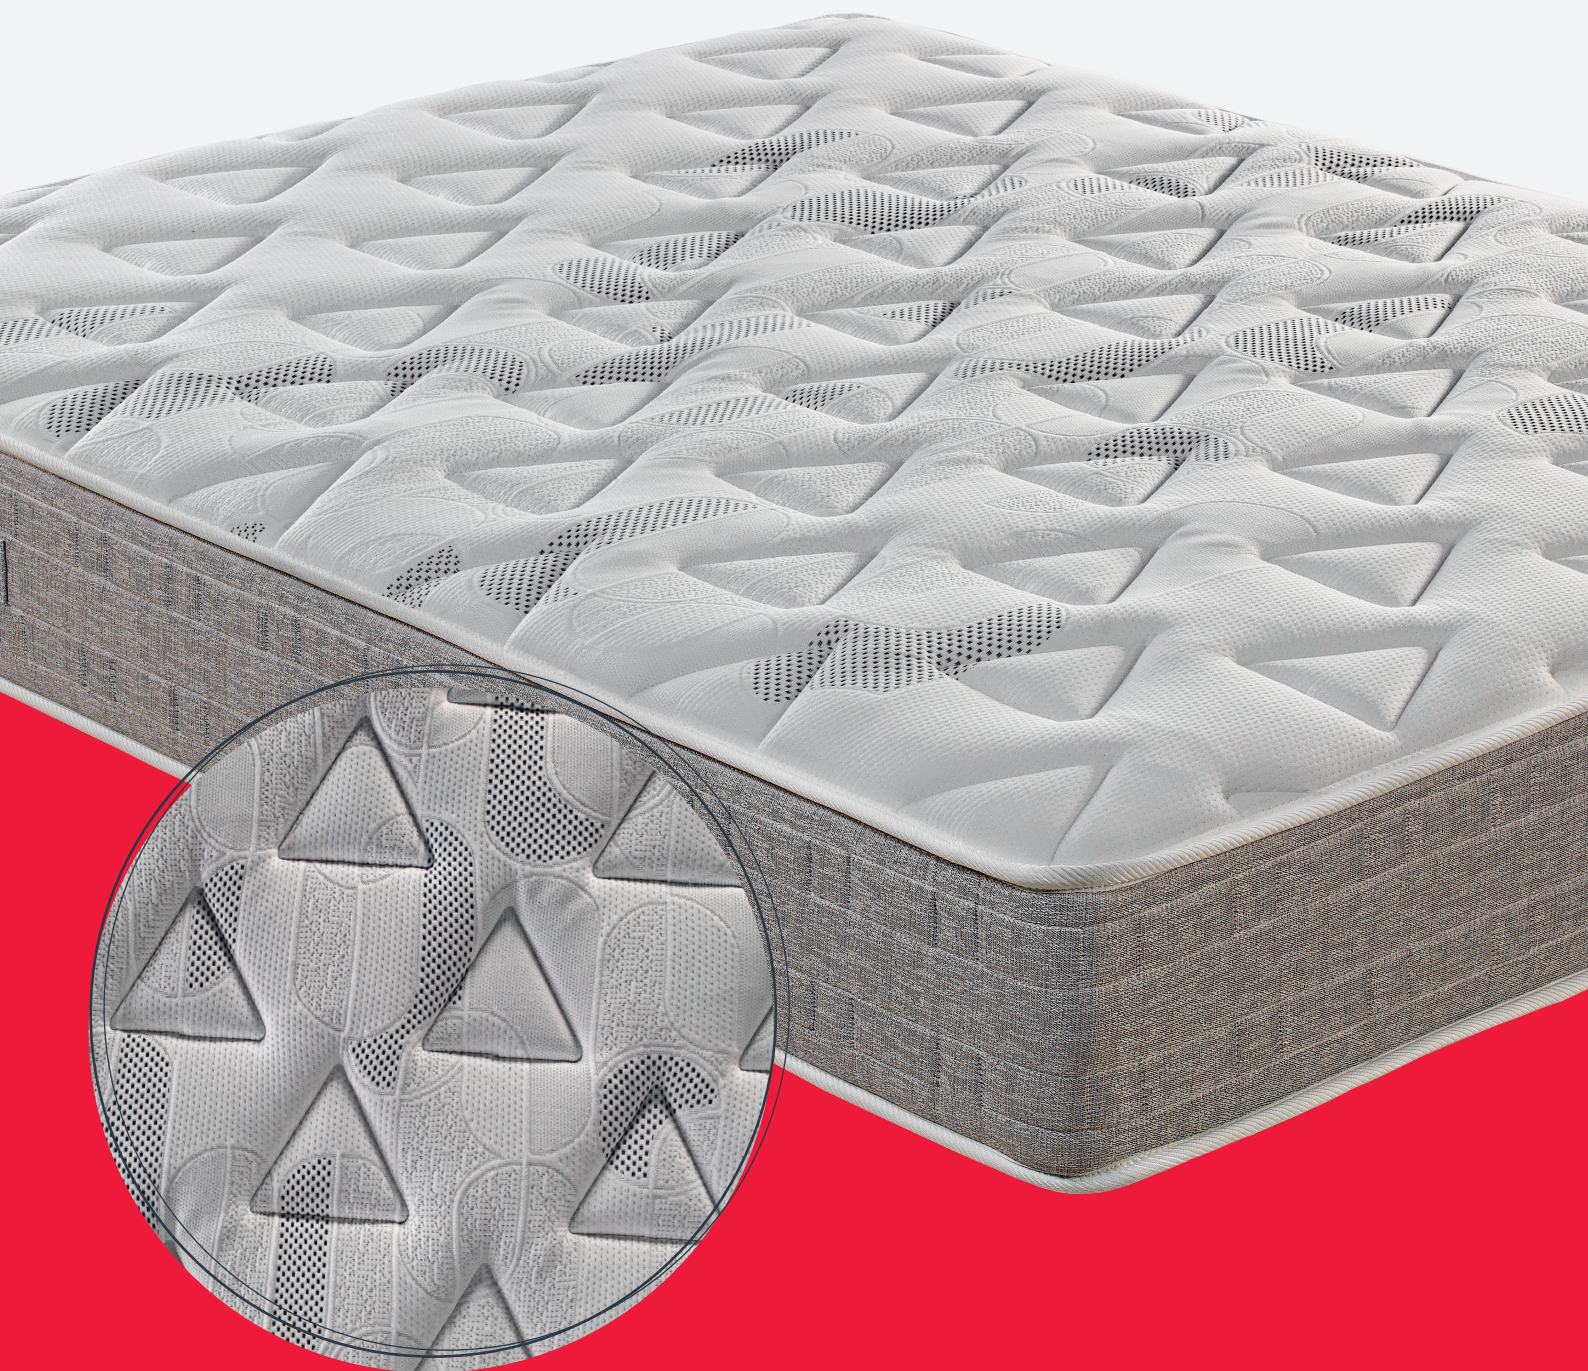

Ara Adaptex

CP17542

pikolin

en exclusiva para
Conforama

Ara Adaptex

CPI7542

dream confort
by pikolin 

ESPUMA + VISCO

adaptex

Núcleo de material celular Adaptex® de alta resiliencia que proporciona una gran adaptabilidad y ventilación, garantizando la correcta postura de la espalda.

fibertech

Capa de fibra atérmica con poliéter que genera suavidad al dormir y deja pasar el aire de forma continuada durante el descanso, para una mejor temperatura e higiene.

VISCOFOAM®

Capa de acolchado en material viscoelástico que rebaja la presión muscular al dormir, para un mejor descanso.

3B
ANTIACAROS
ANTIHONGOS
ANTIBACTERIAS
Triple Barrera®

Tecnología de higiene que protege contra las tres principales fuentes bacterianas en un colchón: hongos, ácaros y bacterias.

FIRMEZA 

TRANSPIRABILIDAD 

Altura: 28cm

MEDIDAS	80X182	80X190	80X195	80X200	90X182	90X190	90X195
CÓDIGOS	763082	763083	763084	763085	763086	763087	763088
MEDIDAS	90X200	105X182	105X190	105X195	105X200	120X182	120X190
CÓDIGOS	763089	763090	763091	763092	763093	763094	763095
MEDIDAS	120X200	135X182	135X190	135X195	135X200	140X182	140X190
CÓDIGOS	763096	763097	763098	763099	763100	763101	763102
MEDIDAS	140X195	140X200	150X182	150X190	150X195	150X200	160X182
CÓDIGOS	763103	763104	763105	763106	763107	763108	763109
MEDIDAS	160X190	160X195	160X200	180X182	180X190	180X195	180X200
CÓDIGOS	763110	763111	763112	763113	763114	763115	763116