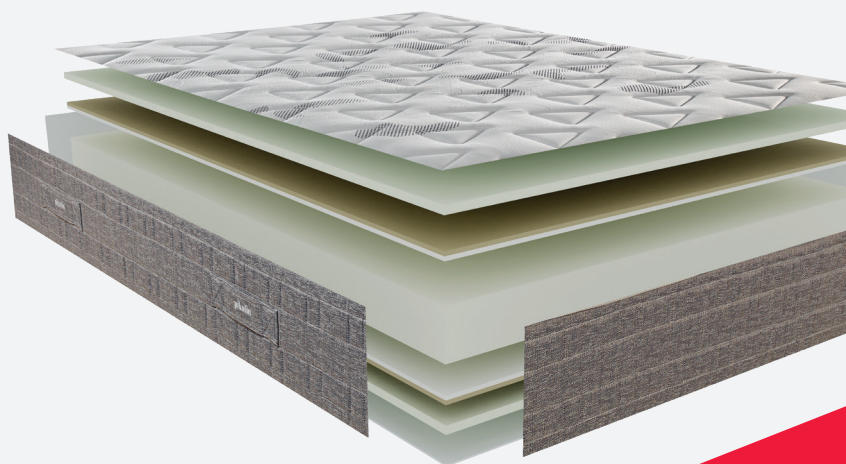

adaptex

Núcleo de material celular Adaptex® de alta resiliencia que proporciona una gran adaptabilidad y ventilación, garantizando la correcta postura de la espalda.

fibertech

Capa de fibra atérmica con poliéter que genera suavidad al dormir y deja pasar el aire de forma continuada durante el descanso, para una mejor temperatura e higiene.

VISCOFOAM®

Capa de acolchado en material viscoelástico que rebaja la presión muscular al dormir, para un mejor descanso.

3B
ANTIACAROS
ANTIHONGOS
ANTIBACTERIAS
Triple Barrera®

Tecnología de higiene que protege contra las tres principales fuentes bacterianas en un colchón: hongos, ácaros y bacterias.

FIRMEZA 

TRANSPIRABILIDAD 

Altura: 28cm

MEDIDAS	80X182	80X190	80X195	80X200	90X182	90X190	90X195
CÓDIGOS	763082	763083	763084	763085	763086	763087	763088
MEDIDAS	90X200	105X182	105X190	105X195	105X200	120X182	120X190
CÓDIGOS	763089	763090	763091	763092	763093	763094	763095
MEDIDAS	120X200	135X182	135X190	135X195	135X200	140X182	140X190
CÓDIGOS	763096	763097	763098	763099	763100	763101	763102
MEDIDAS	140X195	140X200	150X182	150X190	150X195	150X200	160X182
CÓDIGOS	763103	763104	763105	763106	763107	763108	763109
MEDIDAS	160X190	160X195	160X200	180X182	180X190	180X195	180X200
CÓDIGOS	763110	763111	763112	763113	763114	763115	763116