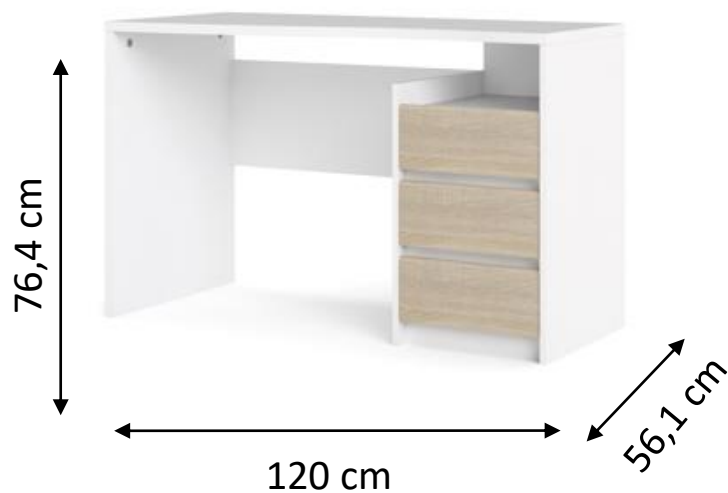

Dimensiones:

Materiales y características:

- Sobre ergonómico
- Escritorio con 3 cajones y 1 hueco para almacenamiento
- Estructura en panel de partículas

Blanco / Roble
Cód. 760664

Blanco Cód. 115560