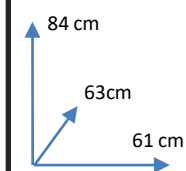

BURDEOS  
114440

VERDE  
1144139

**MATERIALES Y  
CARACTERISTICAS:**

- Silla con asiento y respaldo tapizados en tela
- Patas de metal en dorado
- Número de bultos: 2
- Medidas producto embalado: 72anx47alx63fon cm  
65anx54alx58fon cm