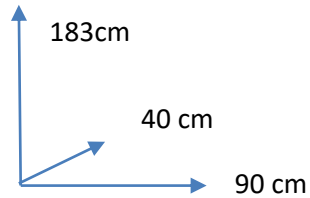

BUFFET

JASMINE

COLORES:

DIMENSIONES:

GRIS/BLANCO Cód.112472

CARACTERISTICAS Y MATERIALES:

Buffet alto de 4 puertas, 1 cajón y 2 huecos. Fabricado en melamina de color gris cemento con cajón y patas en blanco.