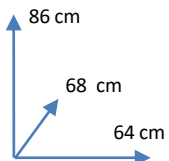

COLORES:

NEGRO
397649VERDE
397650GRIS
397651

DIMENSIONES:

MATERIALES Y CARACTERISTICAS:

- Silla de Comedor giratoria.
- Asiento y Respaldo, tapizados en Terciopelo