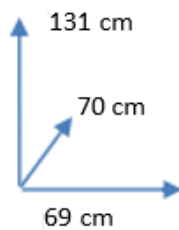

DISPONIBILIDAD

COLORES:

- 114533 Negro
- 114533 Gris

DIMENSIONES:

MATERIALES Y CARACTERISTICAS:

Fabricada con un material textil en tono gris sutil.
Confort inigualable.
Ajuste lumbar.
Reposabrazos 4D.
Ruedas de 6,5mm.