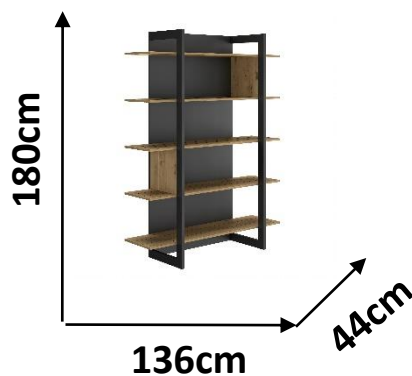

COLORES:

ROBLE/NEGRO

Cód. 394833

DIMENSIONES:

CARACTERISTICAS Y MATERIALES:

- Estructura de Melamina en Roble/Negro
- Biblioteca compuesta 5 estantes