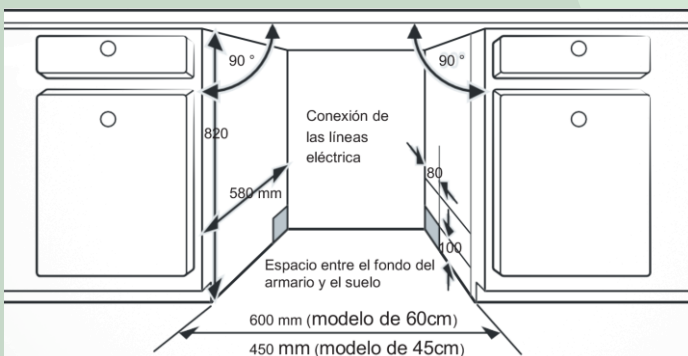

- 14 Cubiertos,
- 8 Programas,
- 5 Temperaturas,
- Motor Inverter,
- Inicio Diferido,
- 3ª Bandeja,
- Función Auto Lavado,
- Auto Apertura,
- Sonido 47 Db,
- E. Energética D

**MOTOR
INVERTER**

Super silencioso y mayor durabilidad.

**INICIO
DIFERIDO**

Elige el inicio para una mayor eficiencia.

**FUNCIÓN AUTO
APERTURA**

Apertura automática para facilitar el secado.

desde luego...

Corberó

www.corbero.es