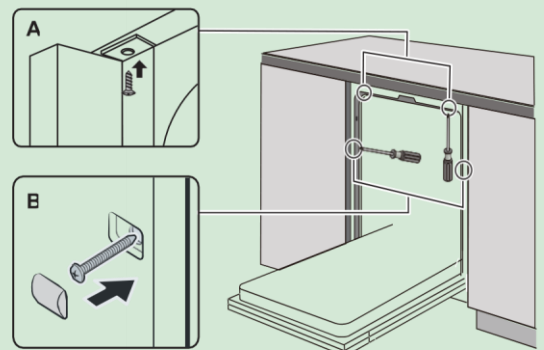

- 14 Cubiertos,
- 8 Programas,
- 5 Temperaturas,
- Motor Inverter,
- Inicio Diferido,
- 3ª Bandeja,
- Función Auto Lavado,
- Auto Apertura,
- Sonido 47 Db,
- E. Energética D

**MOTOR
INVERTER**

Super silencioso y mayor durabilidad.

**INICIO
DIFERIDO**

Elige el inicio para una mayor eficiencia.

**FUNCIÓN AUTO
APERTURA**

Apertura automática para facilitar el secado.

desde luego...

Corberó

www.corbero.es