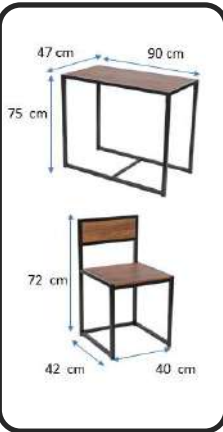

CONJUNTO

DUO I

MESA+ 2 SILLAS

COLORES:

NOGAL/NEGRO  
Cód.100501

MATERIALES Y CARACTERISTICAS:

Conjunto de Mesa Fija+ 2 Sillas  
Estructura de metal, sobre,  
asiento y respaldo de MDF.

DIMENSIONES: