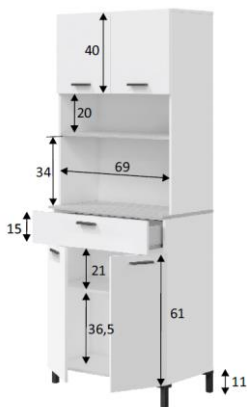

CORES:

BLANCO CÓD.115344

DIMENSÕES:

MATERIAIS:

Mueble auxiliar de cocina con 4 puertas con estante interior y 1 cajón. Fabricado con tablero de partículas melaminizado, patas ABS (termoplástico de alta resistencia) en color negro (4uds), tiradores ABS color negro, bisagras metálicas para las puertas y guías correderas metálicas para los cajones (extraíbles).

LOUCEIRO CONFO BASIC 4P

CORES:

BRANCO CÓD. 115344

DIMENSÕES:

MATERIAIS:

Móvel auxiliar de cozinha com 4 portas com prateleira interior e 1 gaveta. Feito de placa de partículas de melamina, pernas ABS (termoplástico de alta resistência) em preto (4pcs), puxadores ABS pretos, dobradiças de metal para as portas e corrediças deslizantes de metal para as gavetas (removíveis).