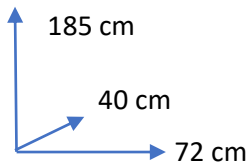

LOUCEIRO CONFO BASIC 4P

CORES:

BRANCO CÓD. 115344

DIMENSÕES:

MATERIAIS:

Móvel auxiliar de cozinha com 4 portas com prateleira interior e 1 gaveta. Feito de placa de partículas de melamina, pernas ABS (termoplástico de alta resistência) em preto (4pcs), puxadores ABS pretos, dobradiças de metal para as portas e corrediças deslizantes de metal para as gavetas (removíveis).