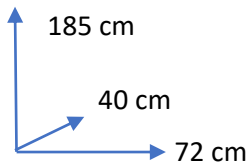

CORES:

BLANCO CÓD.115344

DIMENSÕES:

MATERIAIS:

Mueble auxiliar de cocina con 4 puertas con estante interior y 1 cajón. Fabricado con tablero de partículas melaminizado, patas ABS (termoplástico de alta resistencia) en color negro (4uds), tiradores ABS color negro, bisagras metálicas para las puertas y guías correderas metálicas para los cajones (extraíbles).