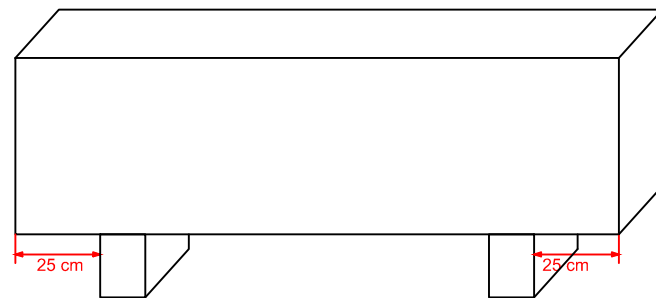

MÓDULO TV 2P."ELIS" 140x40 cm

SKRAUT
HOME

ES	MÓDULO TV 2P."ELIS" 140x40 cm	PT	MOBEL TV 2P. "ELIS" 140x40 cm
FR	MODULE TV 2P."ELIS" 140x40 cm	IT	PORTA TV 2A. "ELIS" 140x40 cm
EN	TV UNIT 2D. "ELIS" 140x40 cm	DE	TV MÖBEL 2T. "ELIS" 140x40 cm

MÓDULO TV 2P."ELIS" 140x40 cm

MÓDULO TV 2 PTAS.+HUECO 140x40 cm

MÓDULO TV 2 PTAS.+HUECO 140x40 cm

②	x24	③	x8	⑧	x16
	MTR0420 3,5x15		MTR0610		MTR0715
⑮	x16	⑰	x24	⑳	x8
	MTR0720		MVA0090		MTA0020
⑳	x4	㉘	x4	㉚	x4
	MBB0403		MBB0401		MTR0630
⑨①	x4	⑨①	x12		
	MVA1864		MVA0971		

MÓDULO TV 2 PTAS.+HUECO 140x40 cm

MÓDULO TV 2 PTAS.+HUECO 140x40 cm

OPTION 1

SIDE VIEW

OPTION 2

X cm = Y cm

FRONT VIEW

100 cm / 120 cm / 140 cm

160 cm / 180 cm

2 PATA "BO" 8x12x35 cm

ES	2 PATA "BO" 8x12x35 cm	PT	2 PÉ DE MÓVEIS "BO" 8x12x35 cm
FR	2 PIED DE MEUBLE "BO" 8x12x35 cm	IT	2 PIEDINO "BO" 8x12x35 cm
EN	2 FURNITURE FOOT "BO" 8x12x35 cm	DE	2 MÖBELFUSS "BO" 8x12x35 cm