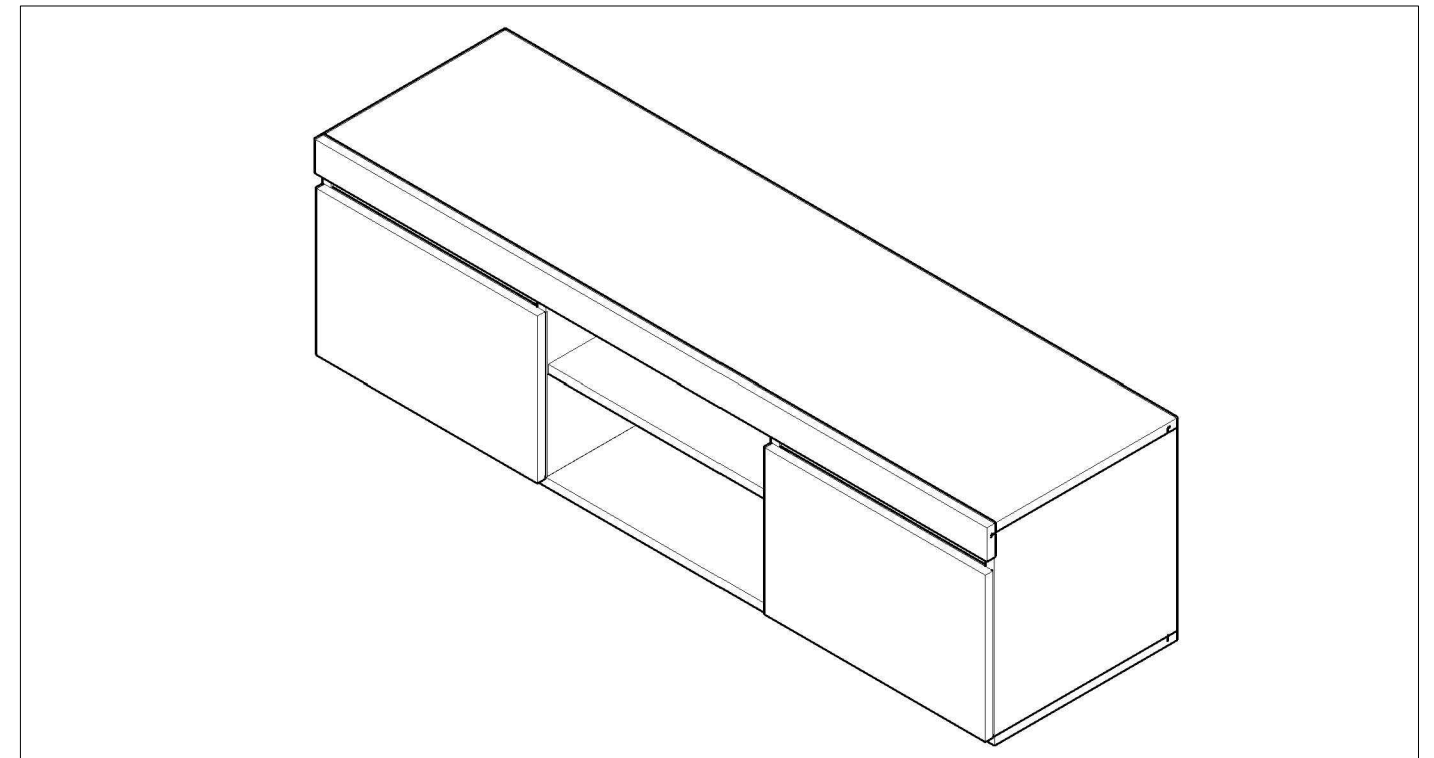

MÓDULO TV 2P."ELIS" 140x40 cm

SKRAUT
HOME

ES	MÓDULO TV 2P."ELIS" 140x40 cm	PT	MOBEL TV 2P. "ELIS" 140x40 cm
FR	MODULE TV 2P."ELIS" 140x40 cm	IT	PORTA TV 2A. "ELIS" 140x40 cm
EN	TV UNIT 2D. "ELIS" 140x40 cm	DE	TV MÖBEL 2T. "ELIS" 140x40 cm

MÓDULO TV 2P."ELIS" 140x40 cm

A	1PU9334	x2	480 x 300 x 16	E	1LA9792D	368 x 360 x 16	I	1VA9008	1400 x 60 x 16		
B	1LA9791I		368 x 380 x 16	F	1EN7775	x2	1400 x 380 x 16	J	MTB2111	x2	452 x 380 x 3
C	1LA9791D		368 x 380 x 16	G	1SI9469		470 x 355 x 16				
D	1LA9792I		368 x 360 x 16	H	1VA9009	x2	432 x 60 x 16				

MÓDULO TV 2P."ELIS" 140x40 cm

MÓDULO TV 2 PTAS.+HUECO 140x40 cm

MÓDULO TV 2 PTAS.+HUECO 140x40 cm

②	x24	③	x8	⑧	x16
	MTR0420 3,5x15		MTR0610		MTR0715
⑮	x16	⑰	x24	⑳	x8
	MTR0720		MVA0090		MTA0020
⑳	x4	㉘	x4	㉚	x4
	MBB0403		MBB0401		MTR0630
⑨①	x4	⑨①	x12		
	MVA1864		MVA0971		

MÓDULO TV 2 PTAS.+HUECO 140x40 cm

MÓDULO TV 2 PTAS.+HUECO 140x40 cm

OPTION 1

SIDE VIEW

OPTION 2

X cm = Y cm

FRONT VIEW

100 cm / 120 cm / 140 cm