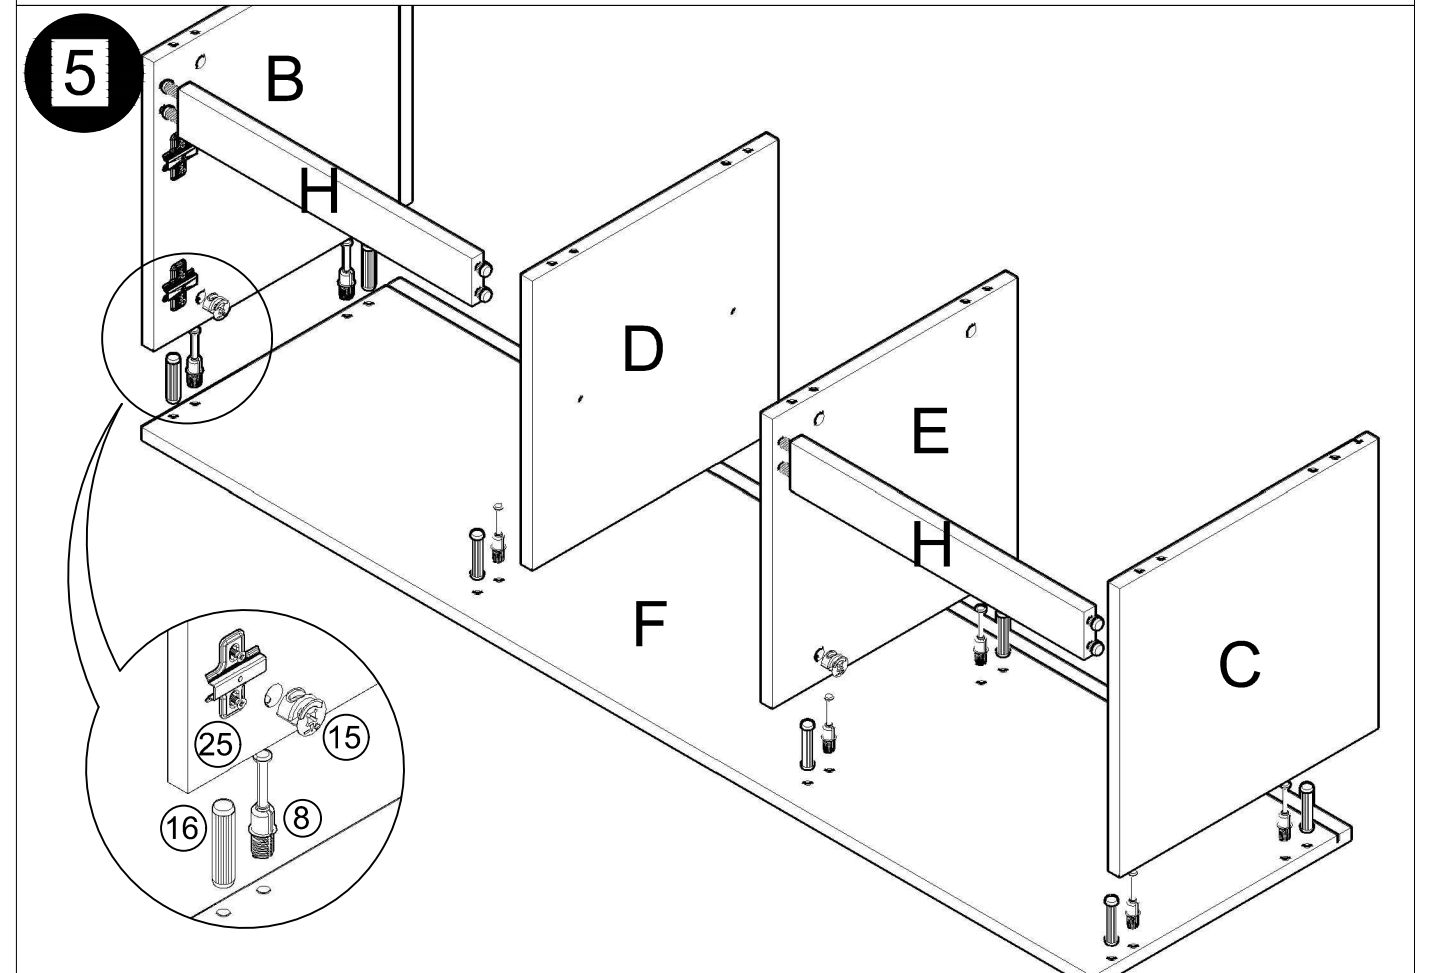

MÓDULO TV 2P."ELIS" 140x40 cm

MÓDULO TV 2 PTAS.+HUECO 140x40 cm

MÓDULO TV 2 PTAS.+HUECO 140x40 cm

②	x24	③	x8	⑧	x16
	MTR0420 3,5x15		MTR0610		MTR0715
⑮	x16	⑰	x24	⑳	x8
	MTR0720		MVA0090		MTA0020
⑳	x4	㉘	x4	㉚	x4
	MBB0403		MBB0401		MTR0630
⑨①	x4	⑨①	x12		
	MVA1864		MVA0971		

MÓDULO TV 2 PTAS.+HUECO 140x40 cm

MÓDULO TV 2 PTAS.+HUECO 140x40 cm

OPTION 1

SIDE VIEW

OPTION 2

X cm = Y cm

FRONT VIEW

100 cm / 120 cm / 140 cm