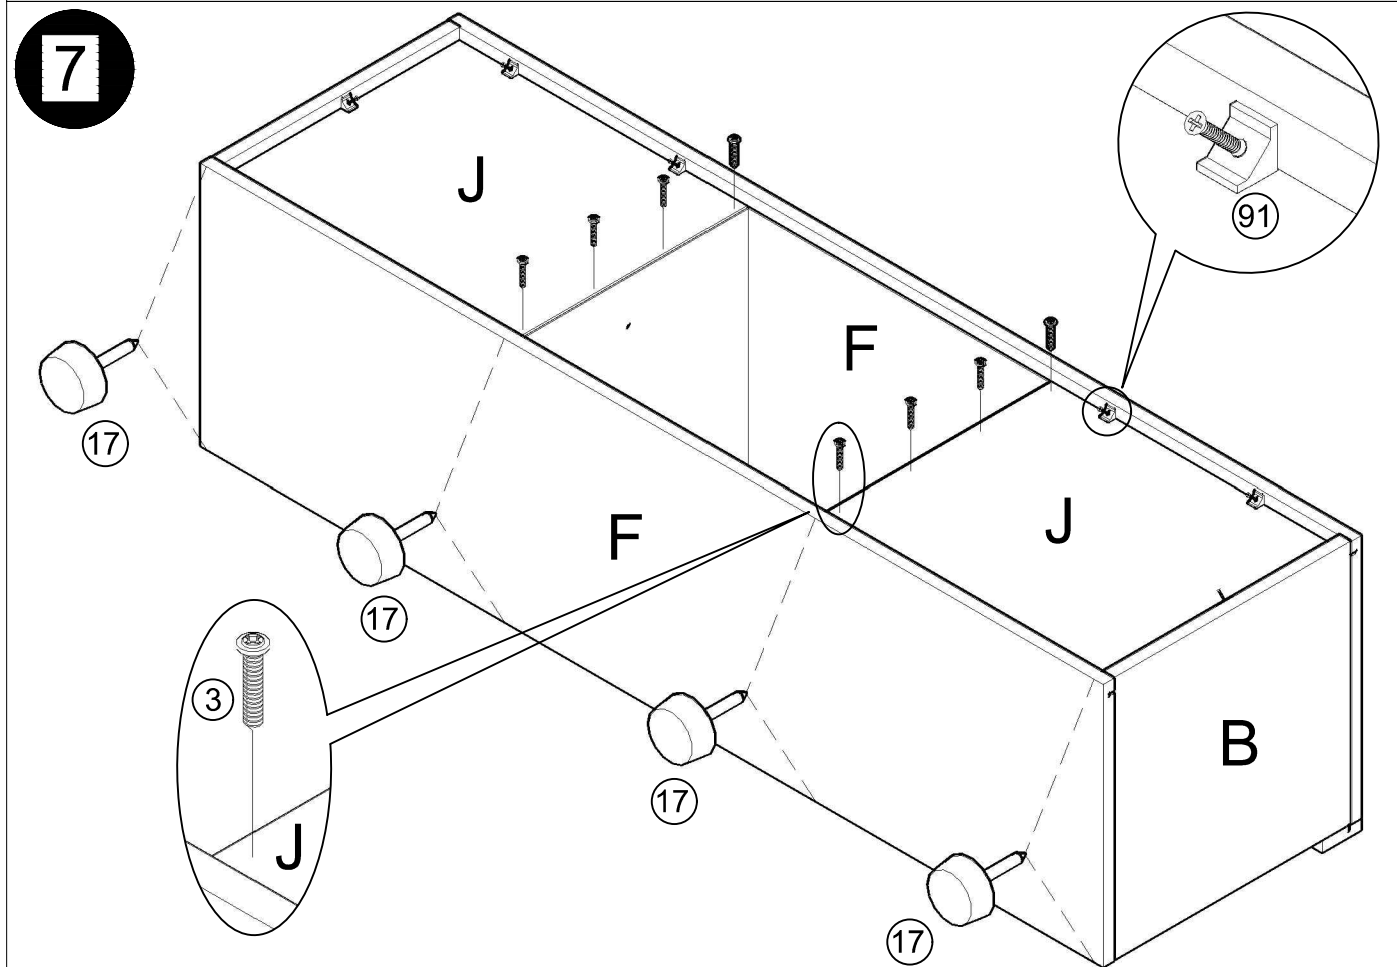

MÓDULO TV 2P."ELIS" 140x40 cm

SKRAUT
HOME

ES	MÓDULO TV 2P."ELIS" 140x40 cm	PT	MOBEL TV 2P. "ELIS" 140x40 cm
FR	MODULE TV 2P."ELIS" 140x40 cm	IT	PORTA TV 2A. "ELIS" 140x40 cm
EN	TV UNIT 2D. "ELIS" 140x40 cm	DE	TV MÖBEL 2T. "ELIS" 140x40 cm

MÓDULO TV 2P."ELIS" 140x40 cm

A	1PU9334	x2	480 x 300 x 16	E	1LA9792D	368 x 360 x 16	I	1VA9008	1400 x 60 x 16		
B	1LA9791I		368 x 380 x 16	F	1EN7775	x2	1400 x 380 x 16	J	MTB2111	x2	452 x 380 x 3
C	1LA9791D		368 x 380 x 16	G	1SI9469		470 x 355 x 16				
D	1LA9792I		368 x 360 x 16	H	1VA9009	x2	432 x 60 x 16				

MÓDULO TV 2P."ELIS" 140x40 cm

MÓDULO TV 2 PTAS.+HUECO 140x40 cm

MÓDULO TV 2 PTAS.+HUECO 140x40 cm

②	x24	③	x8	⑧	x16
	MTR0420 3,5x15		MTR0610		MTR0715
⑮	x16	⑰	x24	⑳	x8
	MTR0720		MVA0090		MTA0020
⑳	x4	㉘	x4	㉚	x4
	MBB0403		MBB0401		MTR0630
⑨①	x4	⑨①	x12		
	MVA1864		MVA0971		

MÓDULO TV 2 PTAS.+HUECO 140x40 cm

MÓDULO TV 2 PTAS.+HUECO 140x40 cm

OPTION 1

SIDE VIEW

OPTION 2

X cm = Y cm

FRONT VIEW

100 cm / 120 cm / 140 cm