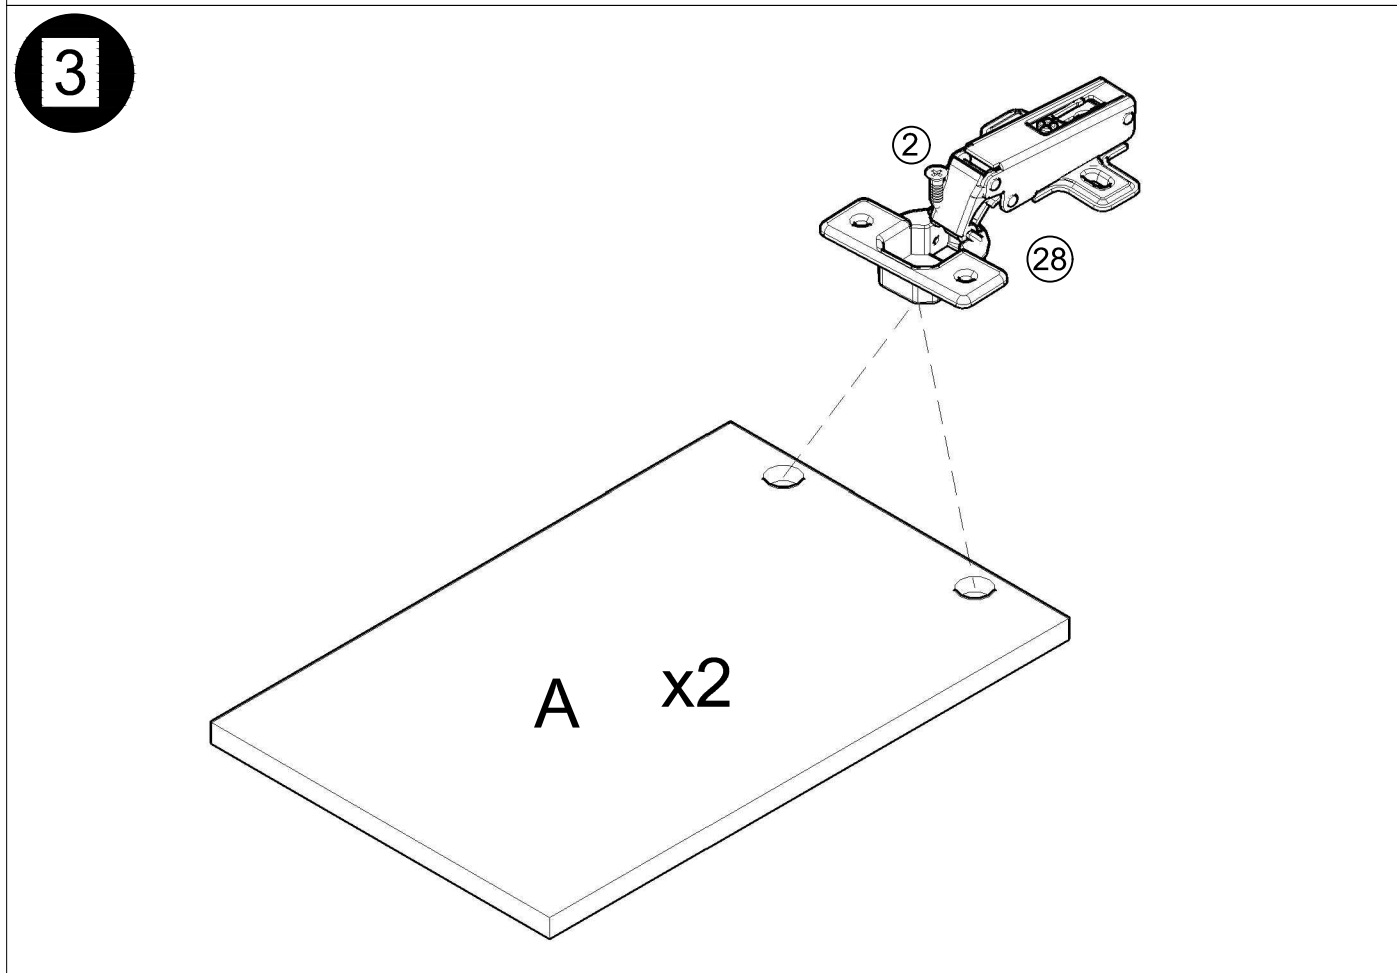

MÓDULO TV 2P."ELIS" 140x40 cm

MÓDULO TV 2 PTAS.+HUECO 140x40 cm

MÓDULO TV 2 PTAS.+HUECO 140x40 cm

②	x24	③	x8	⑧	x16
	MTR0420 3,5x15		MTR0610		MTR0715
⑮	x16	⑰	x24	⑳	x8
	MTR0720		MVA0090		MTA0020
⑳	x4	㉘	x4	㉚	x4
	MBB0403		MBB0401		MTR0630
⑨①	x4	⑨①	x12		
	MVA1864		MVA0971		

MÓDULO TV 2 PTAS.+HUECO 140x40 cm

MÓDULO TV 2 PTAS.+HUECO 140x40 cm

OPTION 1

SIDE VIEW

OPTION 2

X cm = Y cm

FRONT VIEW

100 cm / 120 cm / 140 cm