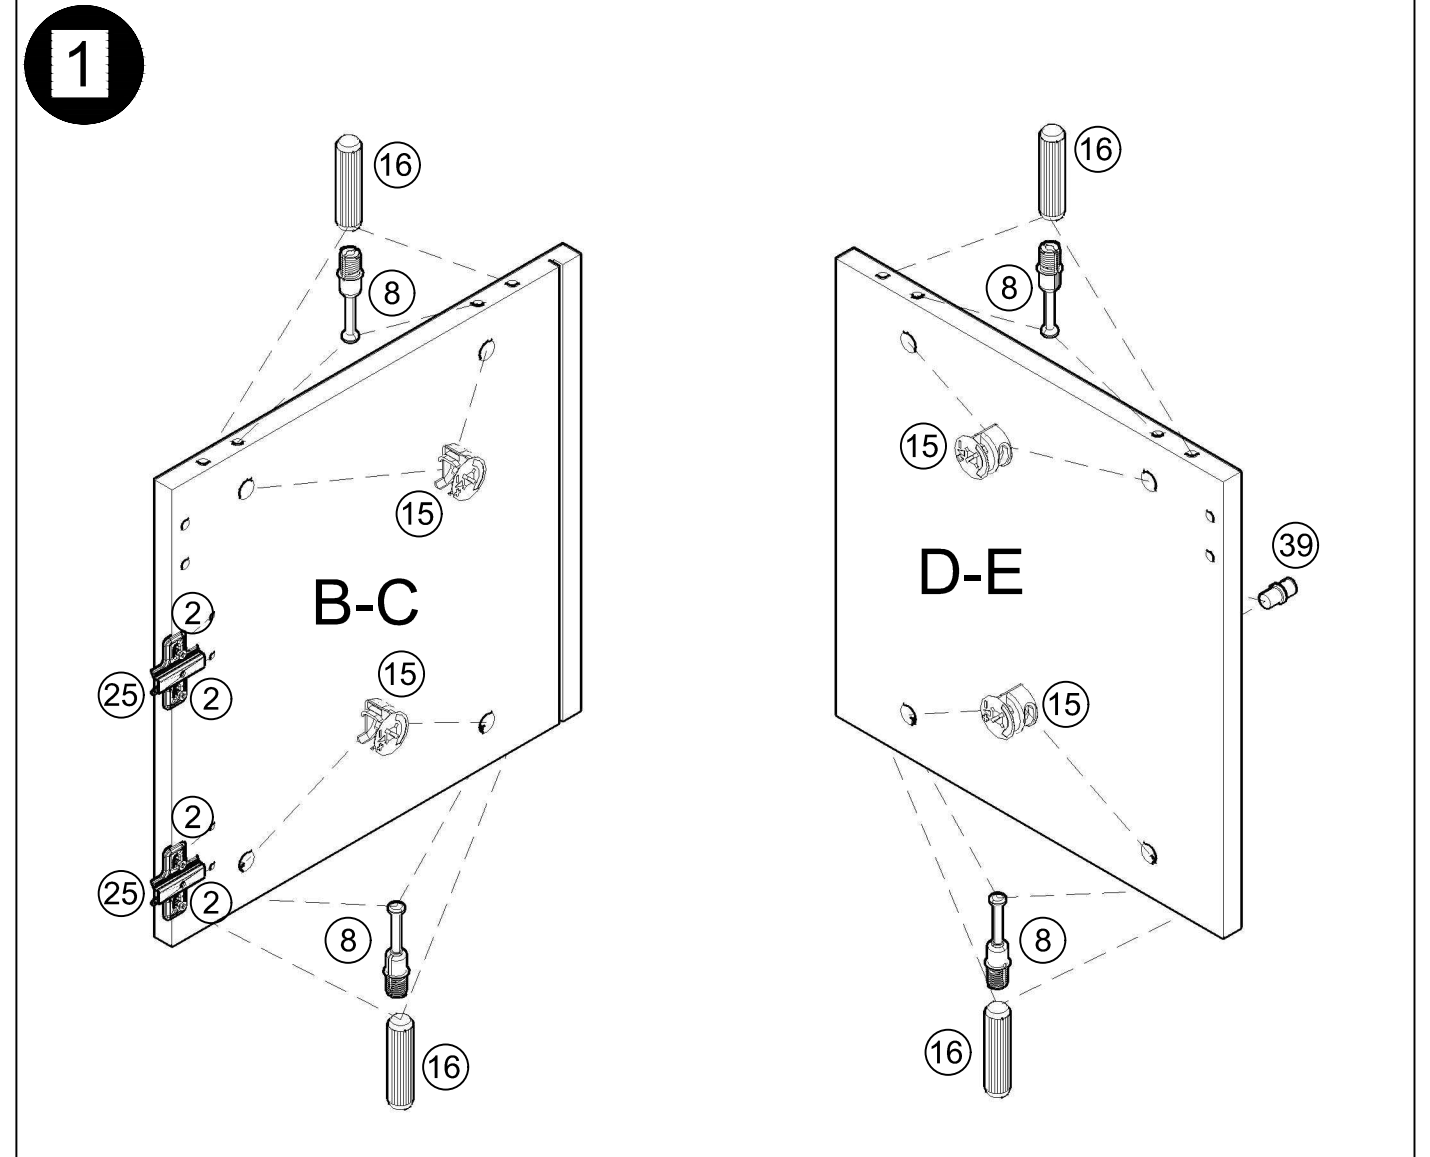

MÓDULO TV 2P."ELIS" 140x40 cm

MÓDULO TV 2 PTAS.+HUECO 140x40 cm

MÓDULO TV 2 PTAS.+HUECO 140x40 cm

②	x24	③	x8	⑧	x16
	MTR0420 3,5x15		MTR0610		MTR0715
⑮	x16	⑰	x24	⑳	x8
	MTR0720		MVA0090		MTA0020
⑳	x4	㉘	x4	㉚	x4
	MBB0403		MBB0401		MTR0630
⑨①	x4	⑨①	x12		
	MVA1864		MVA0971		

MÓDULO TV 2 PTAS.+HUECO 140x40 cm

MÓDULO TV 2 PTAS.+HUECO 140x40 cm

OPTION 1

SIDE VIEW

OPTION 2

X cm = Y cm

FRONT VIEW

100 cm / 120 cm / 140 cm