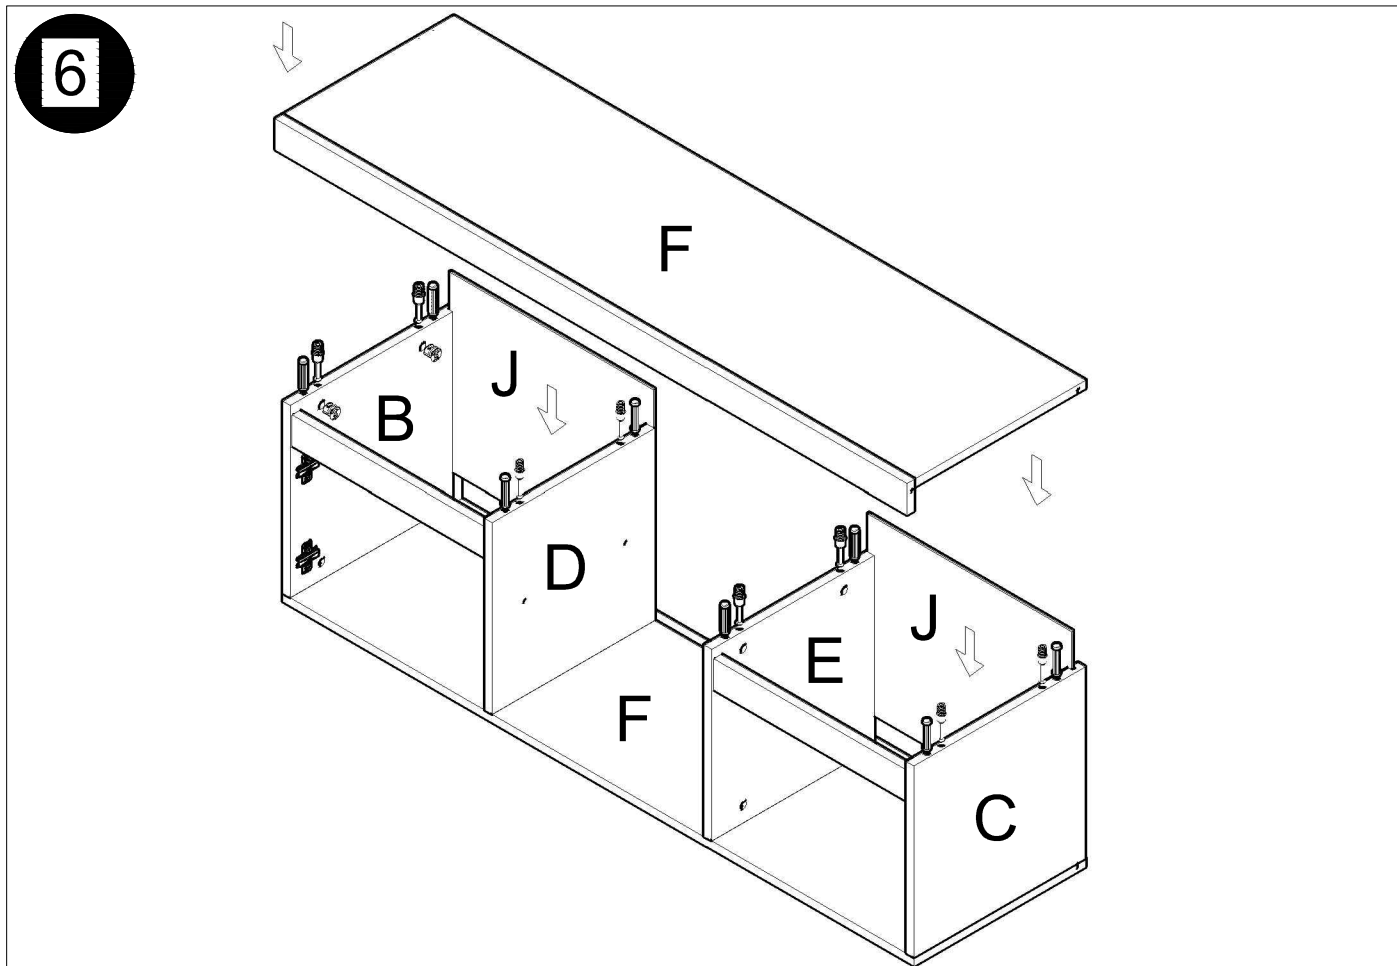

MÓDULO TV 2P."ELIS" 140x40 cm

SKRAUT
HOME

ES	MÓDULO TV 2P."ELIS" 140x40 cm	PT	MOBEL TV 2P. "ELIS" 140x40 cm
FR	MODULE TV 2P."ELIS" 140x40 cm	IT	PORTA TV 2A. "ELIS" 140x40 cm
EN	TV UNIT 2D. "ELIS" 140x40 cm	DE	TV MÖBEL 2T. "ELIS" 140x40 cm

MÓDULO TV 2P."ELIS" 140x40 cm

A	1PU9334	x2	480 x 300 x 16	E	1LA9792D	368 x 360 x 16	I	1VA9008	1400 x 60 x 16		
B	1LA9791I		368 x 380 x 16	F	1EN7775	x2	1400 x 380 x 16	J	MTB2111	x2	452 x 380 x 3
C	1LA9791D		368 x 380 x 16	G	1SI9469		470 x 355 x 16				
D	1LA9792I		368 x 360 x 16	H	1VA9009	x2	432 x 60 x 16				

MÓDULO TV 2P."ELIS" 140x40 cm

MÓDULO TV 2 PTAS.+HUECO 140x40 cm

MÓDULO TV 2 PTAS.+HUECO 140x40 cm

②	x24	③	x8	⑧	x16
	MTR0420 3,5x15		MTR0610		MTR0715
⑮	x16	⑰	x24	⑳	x8
	MTR0720		MVA0090		MTA0020
⑳	x4	㉘	x4	㉚	x4
	MBB0403		MBB0401		MTR0630
⑨①	x4	⑨①	x12		
	MVA1864		MVA0971		

MÓDULO TV 2 PTAS.+HUECO 140x40 cm

MÓDULO TV 2 PTAS.+HUECO 140x40 cm

OPTION 1

SIDE VIEW

OPTION 2

X cm = Y cm

FRONT VIEW

100 cm / 120 cm / 140 cm