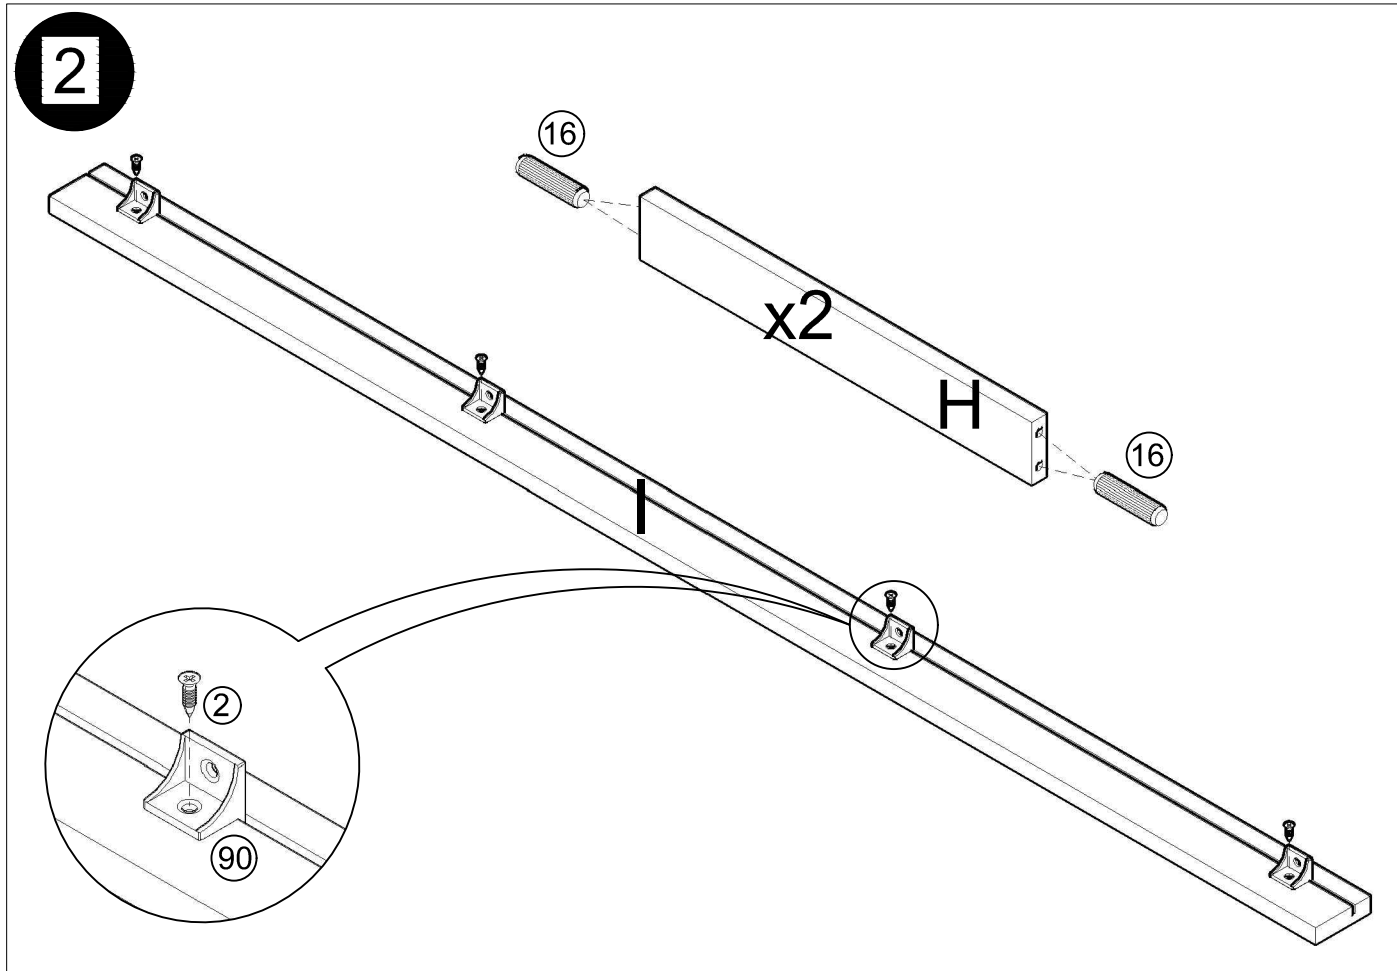

MÓDULO TV 2P."ELIS" 140x40 cm

MÓDULO TV 2 PTAS.+HUECO 140x40 cm

MÓDULO TV 2 PTAS.+HUECO 140x40 cm

②	x24	③	x8	⑧	x16
	MTR0420 3,5x15		MTR0610		MTR0715
⑮	x16	⑰	x24	⑳	x8
	MTR0720		MVA0090		MTA0020
⑳	x4	㉘	x4	㉚	x4
	MBB0403		MBB0401		MTR0630
⑨①	x4	⑨①	x12		
	MVA1864		MVA0971		

MÓDULO TV 2 PTAS.+HUECO 140x40 cm

MÓDULO TV 2 PTAS.+HUECO 140x40 cm

OPTION 1

SIDE VIEW

OPTION 2

X cm = Y cm

FRONT VIEW

100 cm / 120 cm / 140 cm