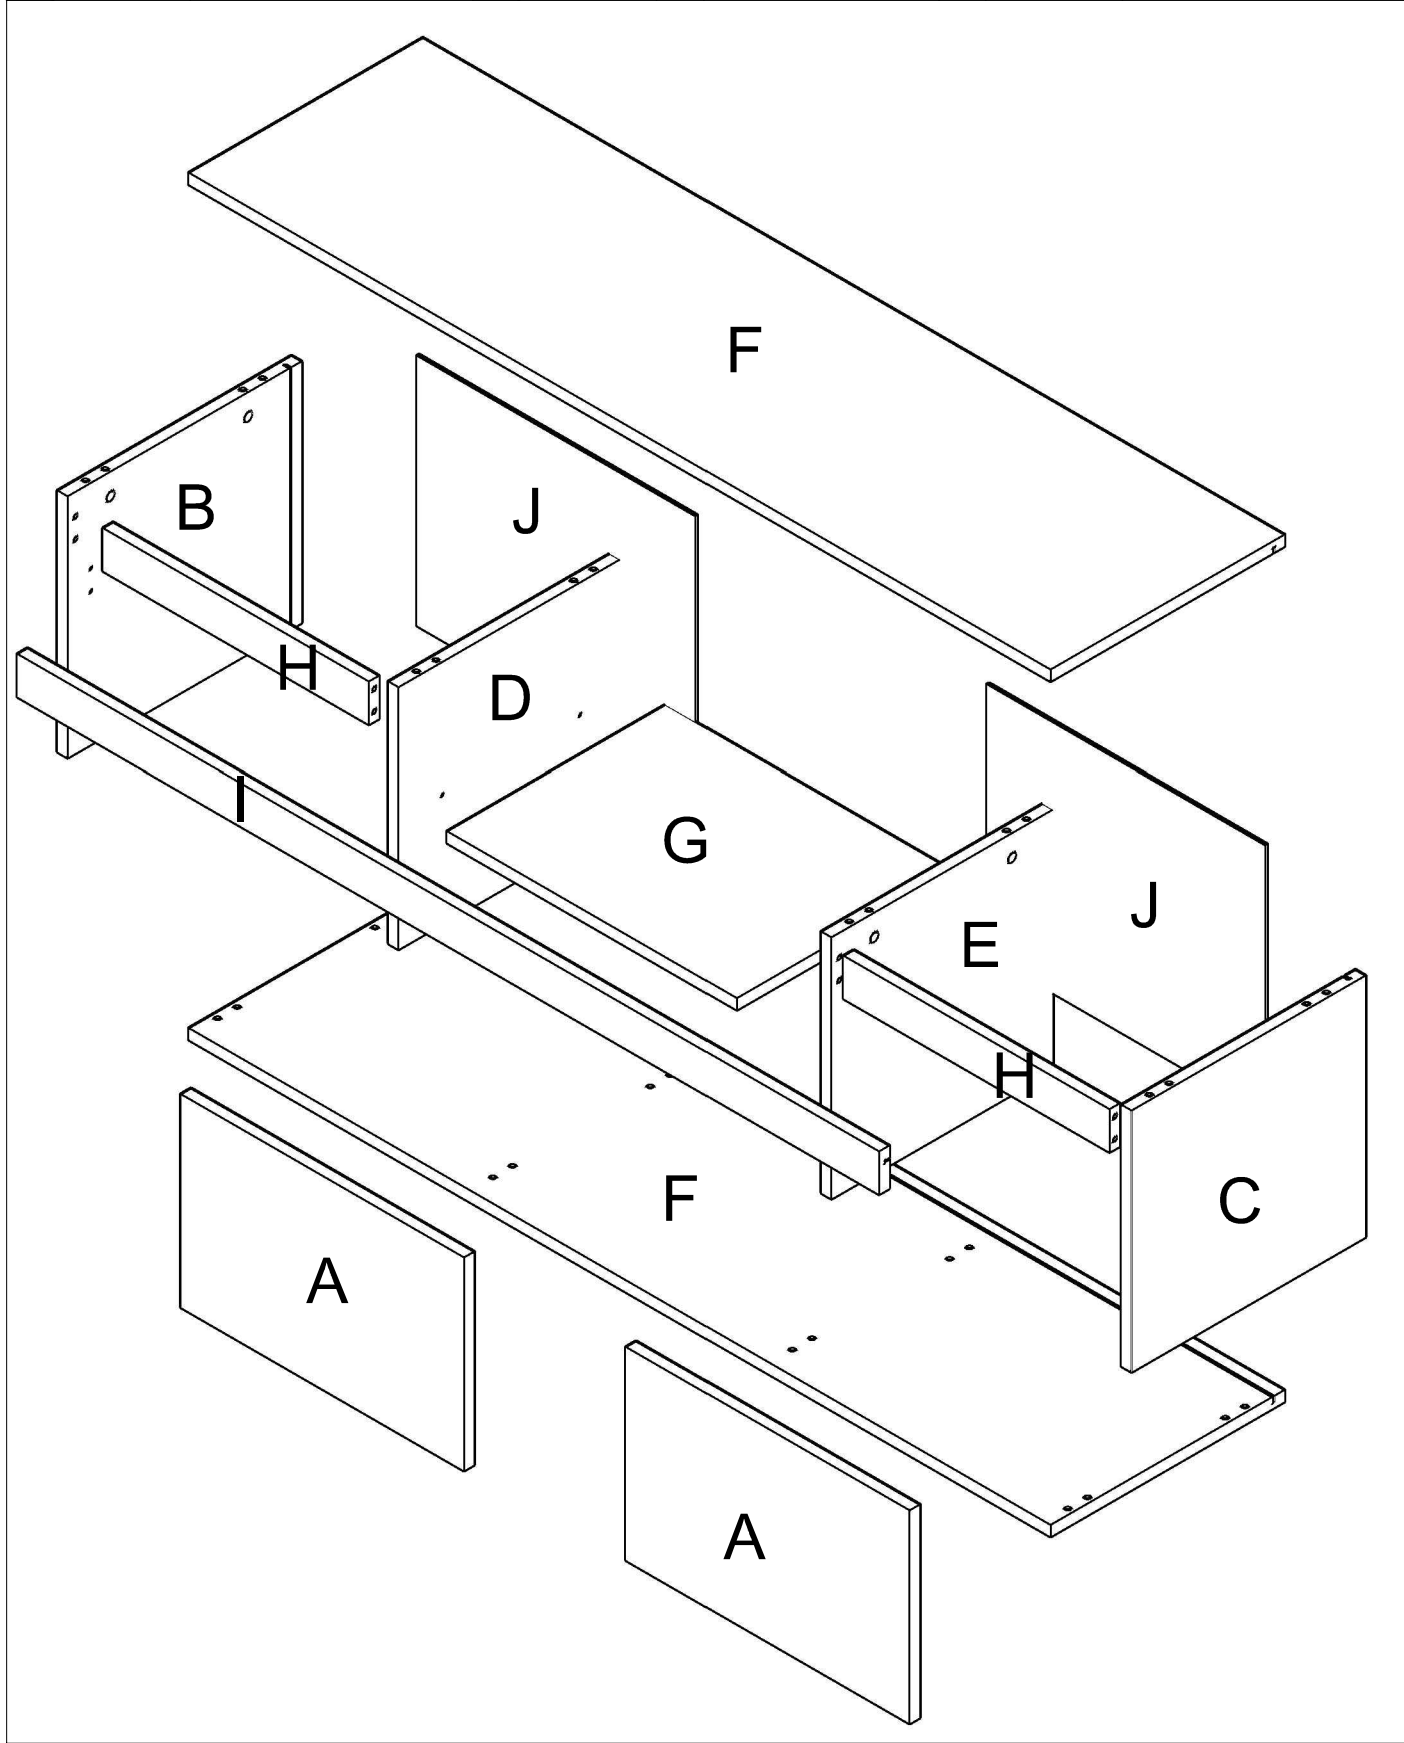

MÓDULO TV 2P."ELIS" 140x40 cm

SKRAUT
HOME

ES	MÓDULO TV 2P."ELIS" 140x40 cm	PT	MOBEL TV 2P. "ELIS" 140x40 cm
FR	MODULE TV 2P."ELIS" 140x40 cm	IT	PORTA TV 2A. "ELIS" 140x40 cm
EN	TV UNIT 2D. "ELIS" 140x40 cm	DE	TV MÖBEL 2T. "ELIS" 140x40 cm

MÓDULO TV 2P."ELIS" 140x40 cm

A	1PU9334	x2	480 x 300 x 16	E	1LA9792D	368 x 360 x 16	I	1VA9008	1400 x 60 x 16		
B	1LA9791I		368 x 380 x 16	F	1EN7775	x2	1400 x 380 x 16	J	MTB2111	x2	452 x 380 x 3
C	1LA9791D		368 x 380 x 16	G	1SI9469		470 x 355 x 16				
D	1LA9792I		368 x 360 x 16	H	1VA9009	x2	432 x 60 x 16				

MÓDULO TV 2P."ELIS" 140x40 cm

MÓDULO TV 2 PTAS.+HUECO 140x40 cm

MÓDULO TV 2 PTAS.+HUECO 140x40 cm

②	x24	③	x8	⑧	x16
	MTR0420 3,5x15		MTR0610		MTR0715
⑮	x16	⑰	x24	⑳	x8
	MTR0720		MVA0090		MTA0020
⑳	x4	㉘	x4	㉚	x4
	MBB0403		MBB0401		MTR0630
⑨①	x4	⑨①	x12		
	MVA1864		MVA0971		

MÓDULO TV 2 PTAS.+HUECO 140x40 cm

MÓDULO TV 2 PTAS.+HUECO 140x40 cm

OPTION 1

SIDE VIEW

OPTION 2

X cm = Y cm

FRONT VIEW

100 cm / 120 cm / 140 cm