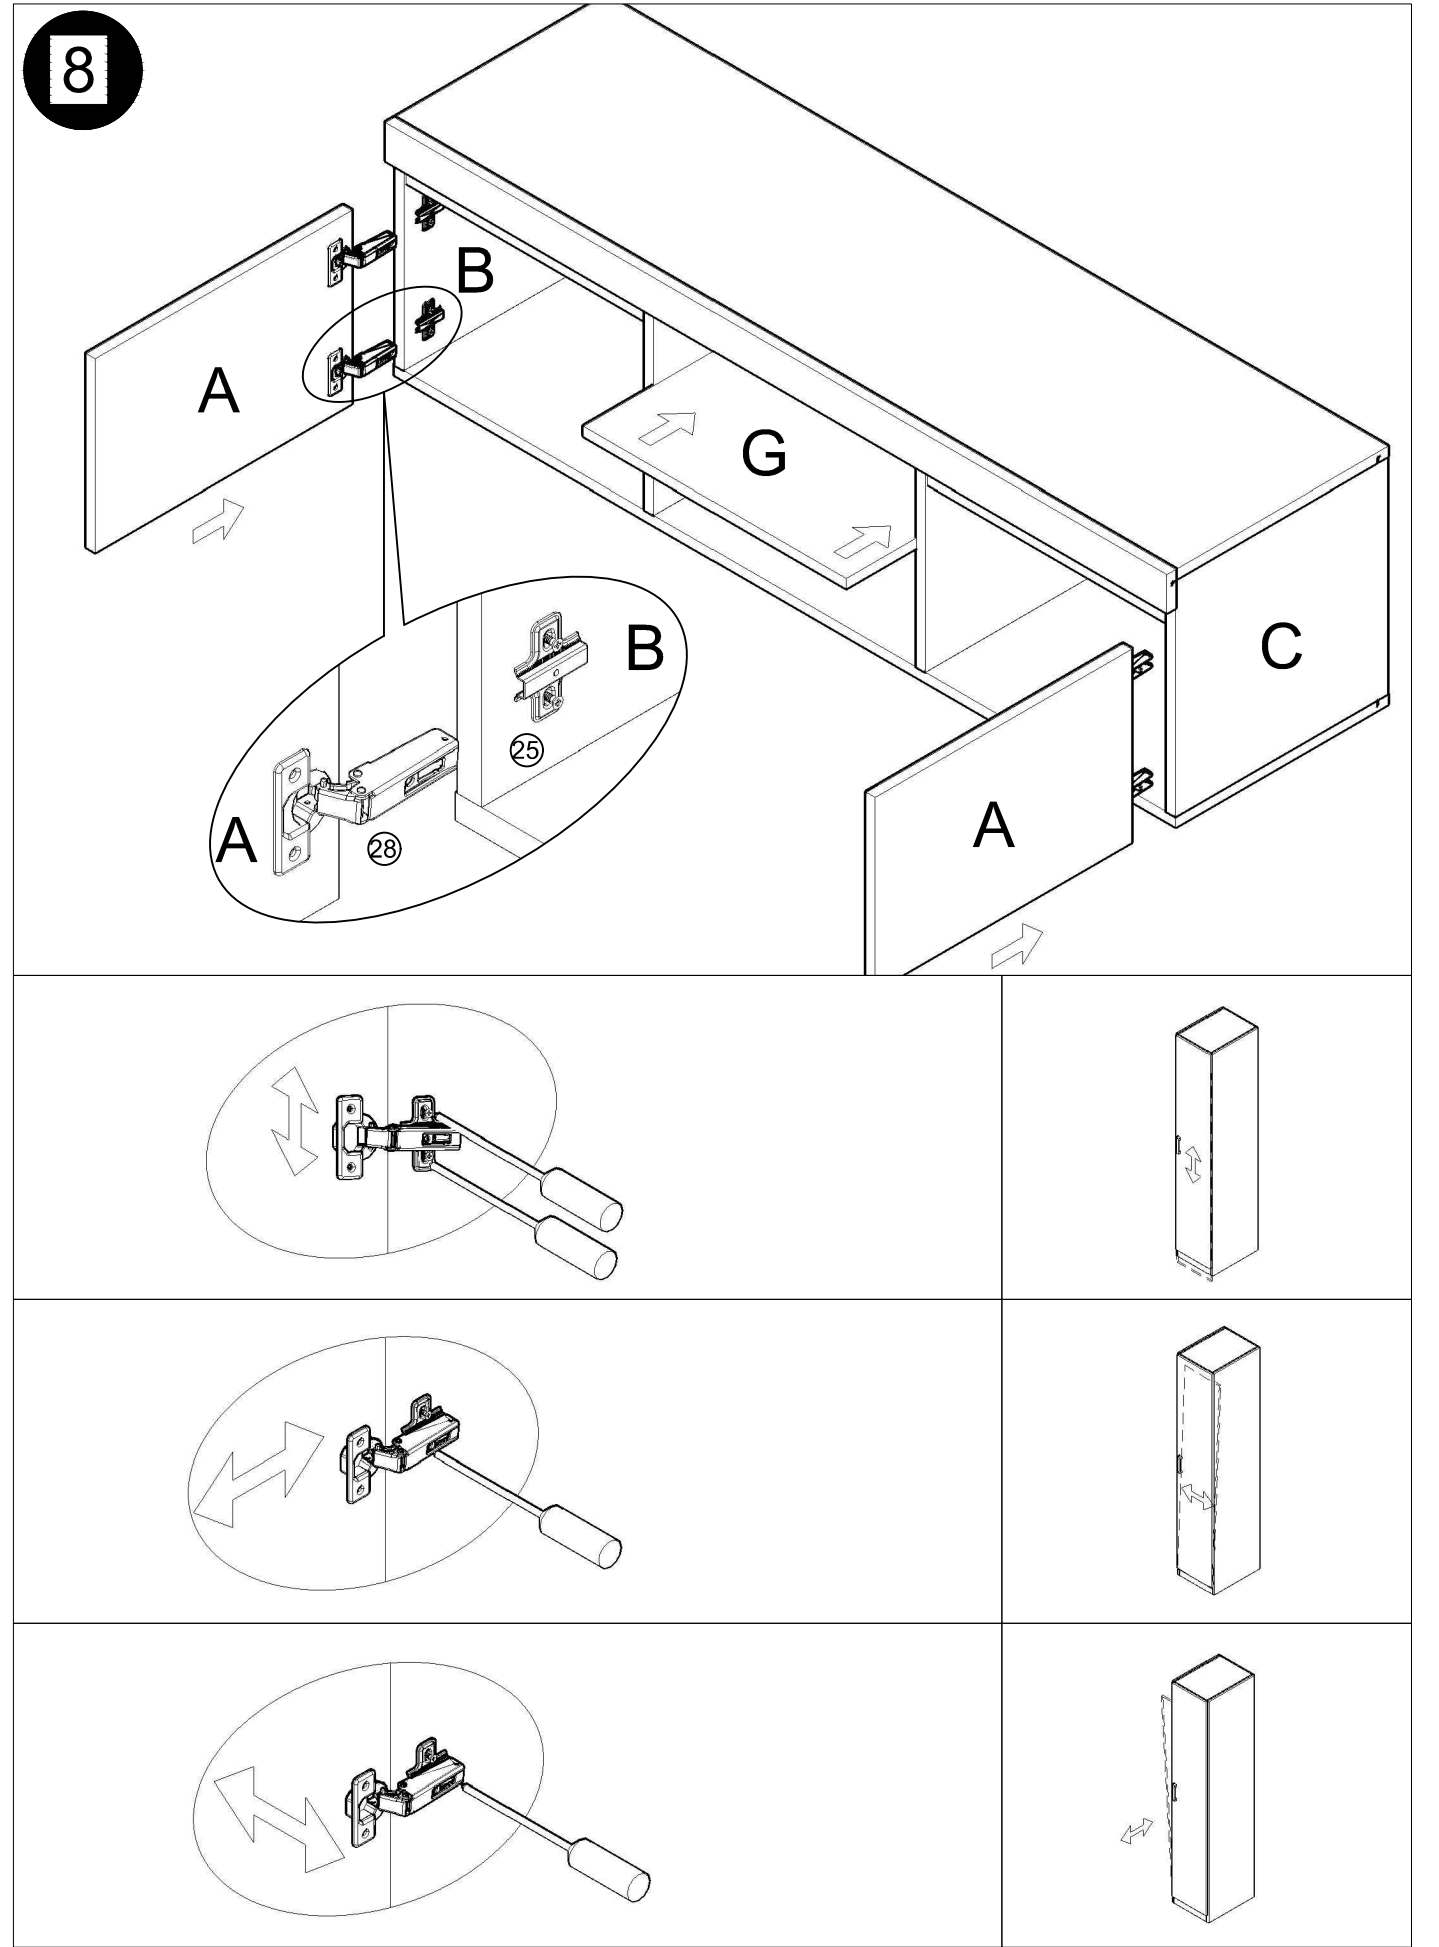

MÓDULO TV 2P."ELIS" 140x40 cm

SKRAUT
HOME

ES	MÓDULO TV 2P."ELIS" 140x40 cm	PT	MOBEL TV 2P. "ELIS" 140x40 cm
FR	MODULE TV 2P."ELIS" 140x40 cm	IT	PORTA TV 2A. "ELIS" 140x40 cm
EN	TV UNIT 2D. "ELIS" 140x40 cm	DE	TV MÖBEL 2T. "ELIS" 140x40 cm

MÓDULO TV 2P."ELIS" 140x40 cm

A	1PU9334	x2	480 x 300 x 16	E	1LA9792D	368 x 360 x 16	I	1VA9008	1400 x 60 x 16		
B	1LA9791I		368 x 380 x 16	F	1EN7775	x2	1400 x 380 x 16	J	MTB2111	x2	452 x 380 x 3
C	1LA9791D		368 x 380 x 16	G	1SI9469		470 x 355 x 16				
D	1LA9792I		368 x 360 x 16	H	1VA9009	x2	432 x 60 x 16				

MÓDULO TV 2P."ELIS" 140x40 cm

MÓDULO TV 2 PTAS.+HUECO 140x40 cm

MÓDULO TV 2 PTAS.+HUECO 140x40 cm

②	x24	③	x8	⑧	x16
	MTR0420 3,5x15		MTR0610		MTR0715
⑮	x16	⑰	x24	⑳	x8
	MTR0720		MVA0090		MTA0020
⑳	x4	㉘	x4	㉚	x4
	MBB0403		MBB0401		MTR0630
⑨①	x4	⑨①	x12		
	MVA1864		MVA0971		

MÓDULO TV 2 PTAS.+HUECO 140x40 cm

MÓDULO TV 2 PTAS.+HUECO 140x40 cm

OPTION 1

SIDE VIEW

OPTION 2

X cm = Y cm

FRONT VIEW

100 cm / 120 cm / 140 cm