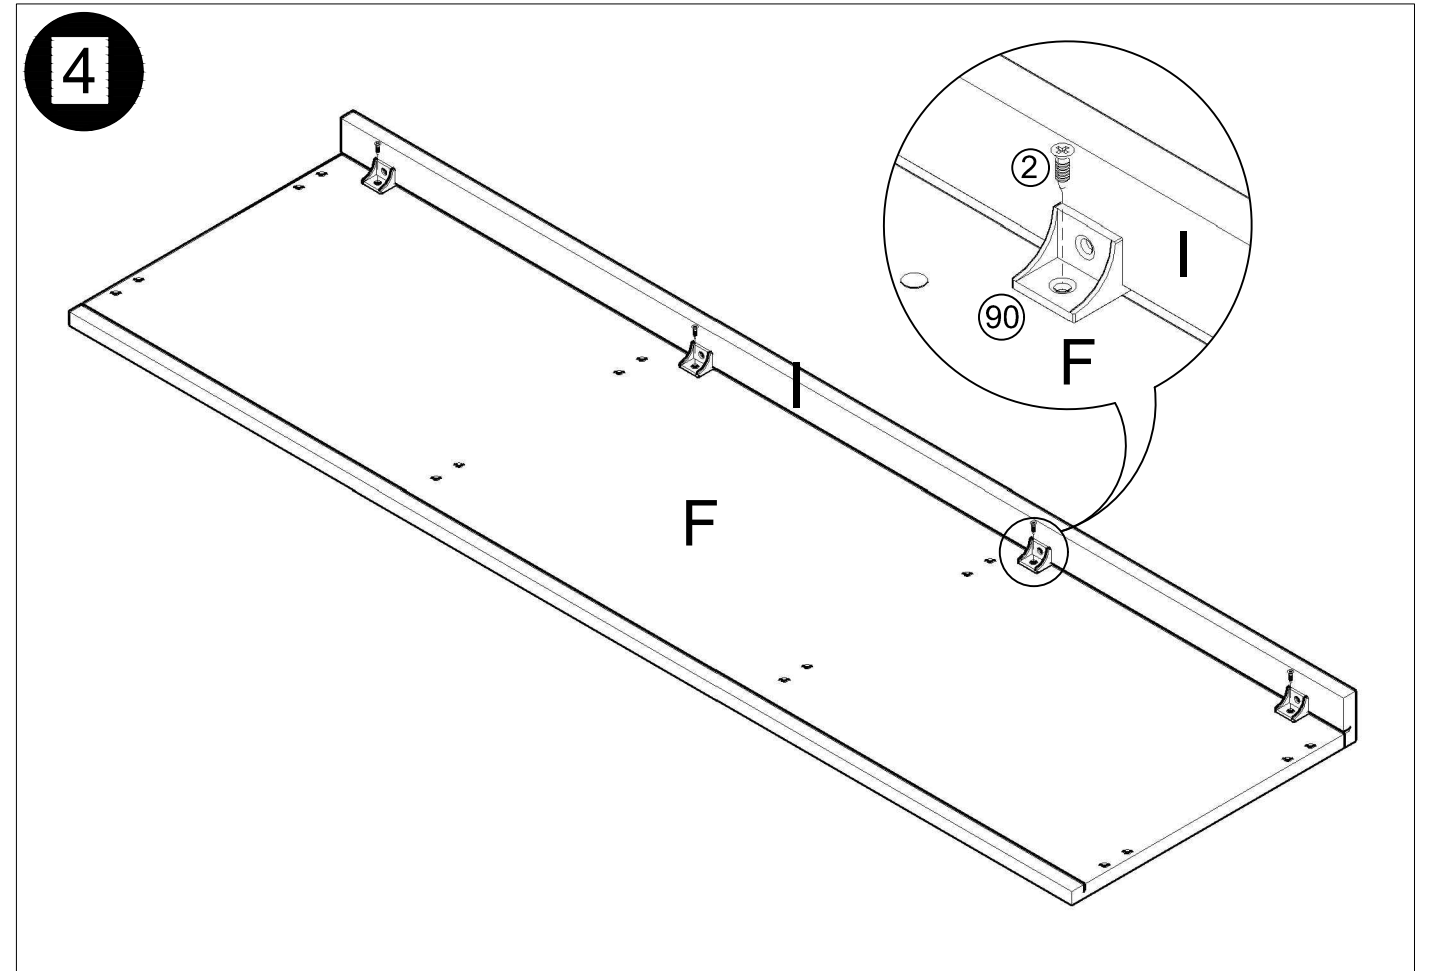

MÓDULO TV 2P."ELIS" 140x40 cm

MÓDULO TV 2 PTAS.+HUECO 140x40 cm

MÓDULO TV 2 PTAS.+HUECO 140x40 cm

②	x24	③	x8	⑧	x16
	MTR0420 3,5x15		MTR0610		MTR0715
⑮	x16	⑰	x24	⑳	x8
	MTR0720		MVA0090		MTA0020
⑳	x4	㉘	x4	㉚	x4
	MBB0403		MBB0401		MTR0630
⑨①	x4	⑨①	x12		
	MVA1864		MVA0971		

MÓDULO TV 2 PTAS.+HUECO 140x40 cm

MÓDULO TV 2 PTAS.+HUECO 140x40 cm

OPTION 1

SIDE VIEW

OPTION 2

X cm = Y cm

FRONT VIEW

100 cm / 120 cm / 140 cm