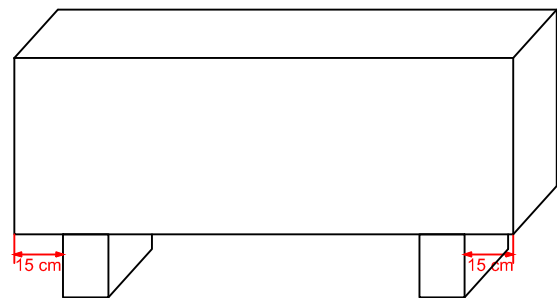

MÓDULO TV 2P."ELIS" 140x40 cm

SKRAUT
HOME

ES	MÓDULO TV 2P."ELIS" 140x40 cm	PT	MOBEL TV 2P. "ELIS" 140x40 cm
FR	MODULE TV 2P."ELIS" 140x40 cm	IT	PORTA TV 2A. "ELIS" 140x40 cm
EN	TV UNIT 2D. "ELIS" 140x40 cm	DE	TV MÖBEL 2T. "ELIS" 140x40 cm

MÓDULO TV 2P."ELIS" 140x40 cm

MÓDULO TV 2 PTAS.+HUECO 140x40 cm

MÓDULO TV 2 PTAS.+HUECO 140x40 cm

②	x24	③	x8	⑧	x16
	MTR0420 3,5x15		MTR0610		MTR0715
⑮	x16	⑰	x24	⑳	x8
	MTR0720		MVA0090		MTA0020
⑳	x4	㉘	x4	㉚	x4
	MBB0403		MBB0401		MTR0630
⑨①	x4	⑨①	x12		
	MVA1864		MVA0971		

MÓDULO TV 2 PTAS.+HUECO 140x40 cm

MÓDULO TV 2 PTAS.+HUECO 140x40 cm

OPTION 1

SIDE VIEW

OPTION 2

X cm = Y cm

FRONT VIEW

100 cm / 120 cm / 140 cm

160 cm / 180 cm

2 PATA "BO" 8x12x35 cm

ES	2 PATA "BO" 8x12x35 cm	PT	2 PÉ DE MÓVEIS "BO" 8x12x35 cm
FR	2 PIED DE MEUBLE "BO" 8x12x35 cm	IT	2 PIEDINO "BO" 8x12x35 cm
EN	2 FURNITURE FOOT "BO" 8x12x35 cm	DE	2 MÖBELFUSS "BO" 8x12x35 cm