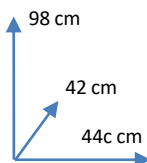

SILLA

SIMONE

COLORES:

NARANJA
112821

TURQUESA
112844

BURDEOS
112845

DIMENSIONES:

MATERIALES Y CARACTERISTICAS:

- Estructura de metal.
- Asiento y respaldo tapizados en PU.
- Patas de metal lacadas en color gris.
- Número de Bultos: 1.
- Medidas Producto Embalado: 44anx112alx21fon cm.

Conforama