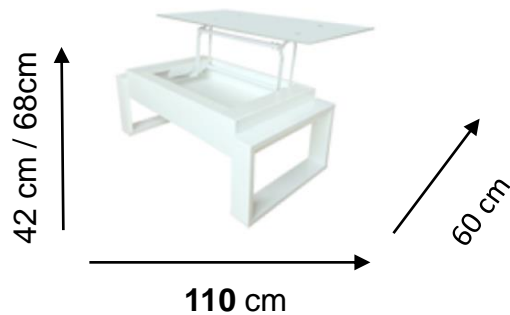

COLORES:

BLANCO
Cód. 387213

DIMENSIONES:

CARACTERISTICAS Y MATERIALES:

- Estructura MDF blanco
- Elevable + cristal opaco