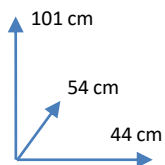

SILLA

FANY

COLORES:

NEGRO
791711

DIMENSIONES:

MATERIALES Y CARACTERISTICAS:

- Patas cromadas.
- Asiento y respaldo tapizados en PU.

Conforama