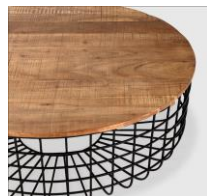

MESA

SUVAN

COLORES:

ACACIA NATURAL
110736

DIMENSIONES:

102anx37alx102fon
cm

MATERIALES Y CARACTERISTICAS:

- Mesa de Centro redonda fija .
- Estructura en madera de acacia .
- Base en metal negro
- Número de Bultos: 1
- Medidas Producto Embalado: 112anx45alx112fon cm