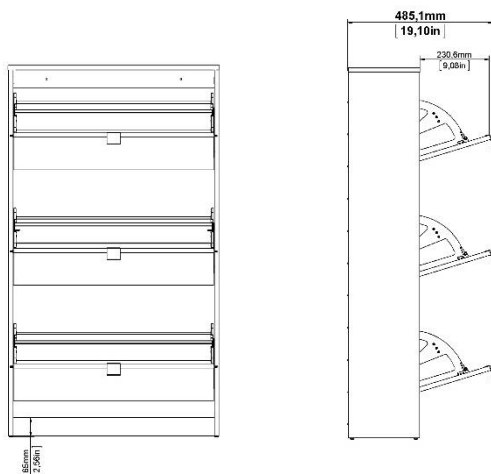

Ref. 760653

CARACTERÍSTICAS Y MATERIALES :

- Zapatero con 3 trampones
- Color blanco/roble