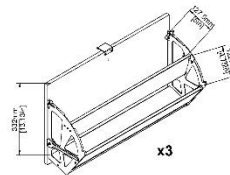

Ref. 760653

CARACTERÍSTICAS Y MATERIALES :

- Zapatero con 3 trampones
- Color blanco/roble