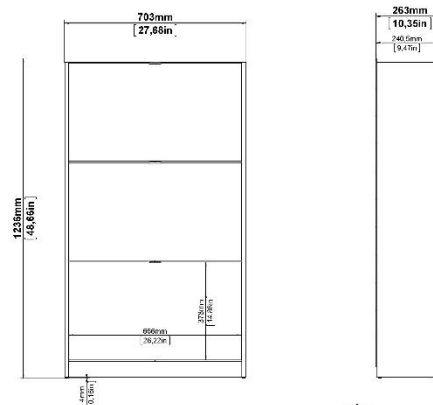

Ref. 760653

CARACTERÍSTICAS Y MATERIALES :

- Zapatero con 3 trampones
- Color blanco/roble