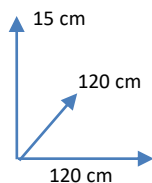

MESA

RUTH

COLORES:

CRISTAL TEMPLADO/NEGRO
110732

DIMENSIONES:

MATERIALES Y CARACTERISTICAS:

- Mesa Redonda Fija.
- Tapa de cristal templado.
- Patas metálicas.
- Número de Bultos: 2.
- Medidas Producto Embalado: 126anx57alx126fon cm
136anx10alx26fon cm