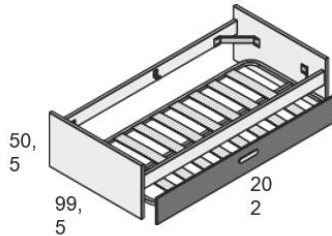

ARMARIO 2 PUERTAS + 3 CAJONES
Blanco Mate - Sahara Cód. **103444**

ARMARIO RINCÓN 1 PUERTA ESTRECHA IZQUIERDA
Blanco Mate - Sahara Cód. **103443**

ARMARIO RINCÓN 1 PUERTA ESTRECHA DERECHA
Blanco Mate - Sahara Cód. **103442**

ESTANTERÍA DE COLGAR
Sahara Cód. **103458**
Tormenta Cód. **103456**
Rosa Talco Cód. **103457**

MESA ESTUDIO PLEGABLE 98 cm OPCIONAL PARA CAMA ABATIBLE
Blanco mate Cód. **104586**

CAMA NIDO ARRASTRE (90 x 190 cm.)**
Blanco Mate - Sahara Cód. **103449**
**** Somier no incluido en cama superior**