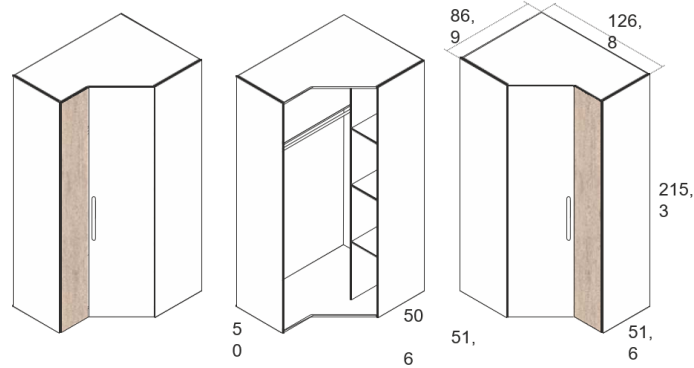

ARMARIO 2 PUERTAS + 3 CAJONES
Blanco Mate - Sahara Cód. **103444**

ARMARIO RINCÓN 1 PUERTA ESTRECHA IZQUIERDA
Blanco Mate - Sahara Cód. **103443**

ARMARIO RINCÓN 1 PUERTA ESTRECHA DERECHA
Blanco Mate - Sahara Cód. **103442**

ESTANTERÍA DE COLGAR
Sahara Cód. **103458**
Tormenta Cód. **103456**
Rosa Talco Cód. **103457**

MESA ESTUDIO PLEGABLE 98 cm OPCIONAL PARA CAMA ABATIBLE
Blanco mate Cód. **104586**

CAMA NIDO ARRASTRE (90 x 190 cm.)**
Blanco Mate - Sahara Cód. **103449**
**** Somier no incluido en cama superior**

LITERA TREN 284cm (90 x 190 cm.)
Blanco Mate - Sahara Ref. 36081 - Cód. **769313**
Blanco Mate - Gris Tormenta Ref. 36082 - Cód. **103460**
Blanco Mate - Rosa Talco Ref. 36084 - Cód. **103461**

CAMA ABATIBLE CON ARMARIO 190 x 90 cm.
Blanco Mate - Sahara Cód. **104585**

COMPACTO RECTO CAMA DESPLAZABLE OCULTA +2C. CON RUEDAS (90 x 190 cm. + 90 x 180 cm.)*
Blanco Mate - Blanco Mate - Blanco Mate Cód. **103451**
Blanco Mate - Sahara - Blanco Mate Cód. **103454**
Blanco Mate - Sahara - Gris Tormenta Cód. **103452**
Blanco Mate - Sahara - Rosa Talco Cód. **103453**
* Somieres no incluidos