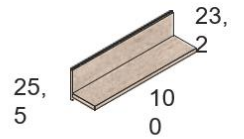

ARMARIO 2 PUERTAS + 3 CAJONES
Blanco Mate - Sahara Cód. **103444**

ARMARIO RINCÓN 1 PUERTA ESTRECHA IZQUIERDA
Blanco Mate - Sahara Cód. **103443**

ARMARIO RINCÓN 1 PUERTA ESTRECHA DERECHA
Blanco Mate - Sahara Cód. **103442**

ESTANTERÍA DE COLGAR
Sahara Cód. **103458**
Tormenta Cód. **103456**
Rosa Talco Cód. **103457**

MESA ESTUDIO PLEGABLE 98 cm OPCIONAL PARA CAMA ABATIBLE
Blanco mate Cód. **104586**

CAMA NIDO ARRASTRE (90 x 190 cm.)**
Blanco Mate - Sahara Cód. **103449**
**** Somier no incluido en cama superior**