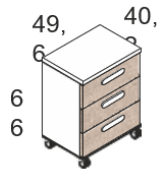

MESITA 3 CAJONES CON RUEDAS
Blanco Mate - Sahara Cód. **103462**