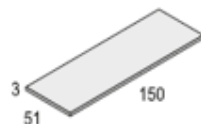

COMPACTO RECTO CAMA DESPLAZABLE OCULTA +2C. CON RUEDAS (90 x 190 cm. + 90 x 180 cm.)*
Blanco Mate - Blanco Mate - Blanco Mate Cód. **103451**
Blanco Mate - Sahara - Blanco Mate Cód. **103454**
Blanco Mate - Sahara - Gris Tormenta Cód. **103452**
Blanco Mate - Sahara - Rosa Talco Cód. **103453**
* Somieres no incluidos

ARCÓN CONTENEDOR 1 PUERTA
Blanco Mate Cód. **103441**
Montaje para izq. y dcha.

MESITA 3 CAJONES CON RUEDAS
Blanco Mate - Sahara Cód. **103462**

SINFONIER 5 CAJONES CON RUEDAS
Blanco Mate - Sahara Cód. **103464**

BAJO MESA ESTUDIO 2 CAJONES + HUECO
Blanco Mate - Sahara Cód. **103445**

USB OPCIONAL Cód. **103469**

SOBRE MESA ESTUDIO 120 cm.
Blanco Mate Cód. **103465**

SOBRE MESA ESTUDIO 150 cm.
Blanco Mate Cód. **103466**