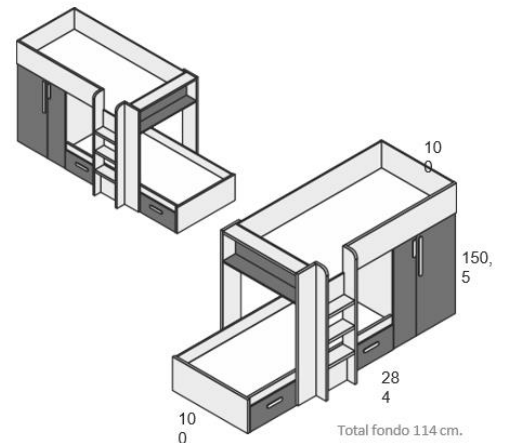

ARMARIO 2 PUERTAS + 3 CAJONES
Blanco Mate - Sahara Cód. **103444**

ARMARIO RINCÓN 1 PUERTA ESTRECHA IZQUIERDA
Blanco Mate - Sahara Cód. **103443**

ARMARIO RINCÓN 1 PUERTA ESTRECHA DERECHA
Blanco Mate - Sahara Cód. **103442**

ESTANTERÍA DE COLGAR
Sahara Cód. **103458**
Tormenta Cód. **103456**
Rosa Talco Cód. **103457**

MESA ESTUDIO PLEGABLE 98 cm OPCIONAL PARA CAMA ABATIBLE
Blanco mate Cód. **104586**

CAMA NIDO ARRASTRE (90 x 190 cm.)**
Blanco Mate - Sahara Cód. **103449**
**** Somier no incluido en cama superior**

LITERA TREN 284cm (90 x 190 cm.)
Blanco Mate - Sahara Ref. 36081 - Cód. **769313**
Blanco Mate - Gris Tormenta Ref. 36082 - Cód. **103460**
Blanco Mate - Rosa Talco Ref. 36084 - Cód. **103461**

CAMA ABATIBLE CON ARMARIO 190 x 90 cm.
Blanco Mate - Sahara Cód. **104585**

COMPACTO RECTO CAMA DESPLAZABLE OCULTA +2C. CON RUEDAS (90 x 190 cm. + 90 x 180 cm.)*
Blanco Mate - Blanco Mate - Blanco Mate Cód. **103451**
Blanco Mate - Sahara - Blanco Mate Cód. **103454**
Blanco Mate - Sahara - Gris Tormenta Cód. **103452**
Blanco Mate - Sahara - Rosa Talco Cód. **103453**
* Somieres no incluidos