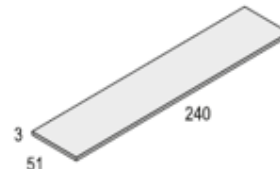

BAJO MESA ESTUDIO 2 CAJONES + HUECO
Blanco Mate - Sahara Cód. **103445**

USB OPCIONAL Cód. **103469**

SOBRE MESA ESTUDIO 120 cm.
Blanco Mate Cód. **103465**

SOBRE MESA ESTUDIO 150 cm.
Blanco Mate Cód. **103466**

SOBRE MESA ESTUDIO 202 cm.
Blanco Mate Cód. **103467**

SOBRE MESA ESTUDIO 240 cm.
Blanco Mate Cód. **103468**

PIE MESA ESTUDIO
Blanco Mate Cód. **103463**

Características y Materiales:

- Estructura de tablero melaminizado con grosores de 30mm y 16mm
- Colores base: Blanco mate
- Colores combinación: Rosa talco y Gris tormenta
- Tiradores ABS Blanco
- Cama para colchón de 90x190cm, no incluido.
- Grosor máximo del colchón : 16/18cm.
- Peso aproximado soportado: 60/70kg