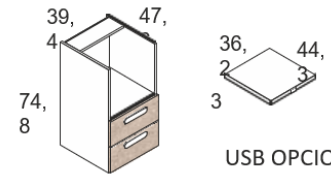

BAJO MESA ESTUDIO 2 CAJONES + HUECO
Blanco Mate - Sahara Cód. **103445**

USB OPCIONAL Cód. **103469**