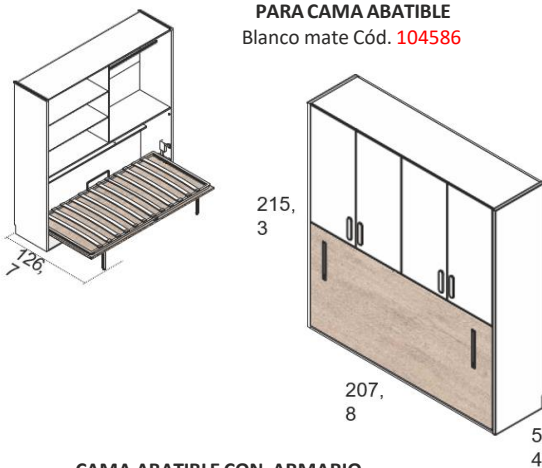

ARMARIO 2 PUERTAS + 3 CAJONES
Blanco Mate - Sahara Cód. **103444**

ARMARIO RINCÓN 1 PUERTA ESTRECHA IZQUIERDA
Blanco Mate - Sahara Cód. **103443**

ARMARIO RINCÓN 1 PUERTA ESTRECHA DERECHA
Blanco Mate - Sahara Cód. **103442**

ESTANTERÍA DE COLGAR
Sahara Cód. **103458**
Tormenta Cód. **103456**
Rosa Talco Cód. **103457**

MESA ESTUDIO PLEGABLE 98 cm OPCIONAL PARA CAMA ABATIBLE
Blanco mate Cód. **104586**

CAMA NIDO ARRASTRE (90 x 190 cm.)**
Blanco Mate - Sahara Cód. **103449**
**** Somier no incluido en cama superior**

LITERA TREN 284cm (90 x 190 cm.)
Blanco Mate - Sahara Ref. 36081 - Cód. **769313**
Blanco Mate - Gris Tormenta Ref. 36082 - Cód. **103460**
Blanco Mate - Rosa Talco Ref. 36084 - Cód. **103461**

CAMA ABATIBLE CON ARMARIO 190 x 90 cm.
Blanco Mate - Sahara Cód. **104585**

COMPACTO RECTO CAMA DESPLAZABLE OCULTA +2C. CON RUEDAS (90 x 190 cm. + 90 x 180 cm.)*
Blanco Mate - Blanco Mate - Blanco Mate Cód. **103451**
Blanco Mate - Sahara - Blanco Mate Cód. **103454**
Blanco Mate - Sahara - Gris Tormenta Cód. **103452**
Blanco Mate - Sahara - Rosa Talco Cód. **103453**
* Somieres no incluidos