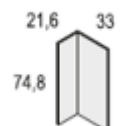

BAJO MESA ESTUDIO 2 CAJONES + HUECO
Blanco Mate - Sahara Cód. **103445**

USB OPCIONAL Cód. **103469**

SOBRE MESA ESTUDIO 120 cm.
Blanco Mate Cód. **103465**

SOBRE MESA ESTUDIO 150 cm.
Blanco Mate Cód. **103466**

SOBRE MESA ESTUDIO 202 cm.
Blanco Mate Cód. **103467**

SOBRE MESA ESTUDIO 240 cm.
Blanco Mate Cód. **103468**

PIE MESA ESTUDIO
Blanco Mate Cód. **103463**

Características y Materiales:

- Estructura de tablero melaminizado con grosores de 30mm y 16mm
- Colores base: Blanco mate
- Colores combinación: Rosa talco y Gris tormenta
- Tiradores ABS Blanco
- Cama para colchón de 90x190cm, no incluido.
- Grosor máximo del colchón : 16/18cm.
- Peso aproximado soportado: 60/70kg