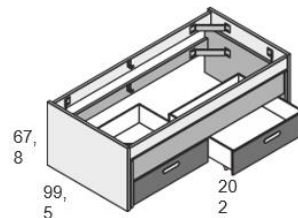

ESTANTERÍA DE COLGAR
Sahara Cód. **103458**
Tormenta Cód. **103456**
Rosa Talco Cód. **103457**

MESA ESTUDIO PLEGABLE 98 cm OPCIONAL PARA CAMA ABATIBLE
Blanco mate Cód. **104586**

CAMA NIDO ARRASTRE (90 x 190 cm.)**
Blanco Mate - Sahara Cód. **103449**
**** Somier no incluido en cama superior**

LITERA TREN 284cm (90 x 190 cm.)
Blanco Mate - Sahara Ref. 36081 - Cód. **769313**
Blanco Mate - Gris Tormenta Ref. 36082 - Cód. **103460**
Blanco Mate - Rosa Talco Ref. 36084 - Cód. **103461**

CAMA ABATIBLE CON ARMARIO 190 x 90 cm.
Blanco Mate - Sahara Cód. **104585**