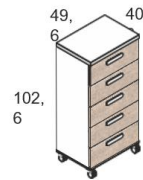

SINFONIER 5 CAJONES CON RUEDAS
Blanco Mate - Sahara Cód. **103464**