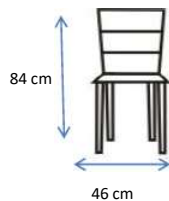

# WOODEN CANDELA

DISPONIBILIDAD

**Pack 2 Uds.  
No combinables**

COLORES:

106602 Natural

106603 Nogal

DIMENSIONES:

MATERIALES Y CARACTERISTICAS: