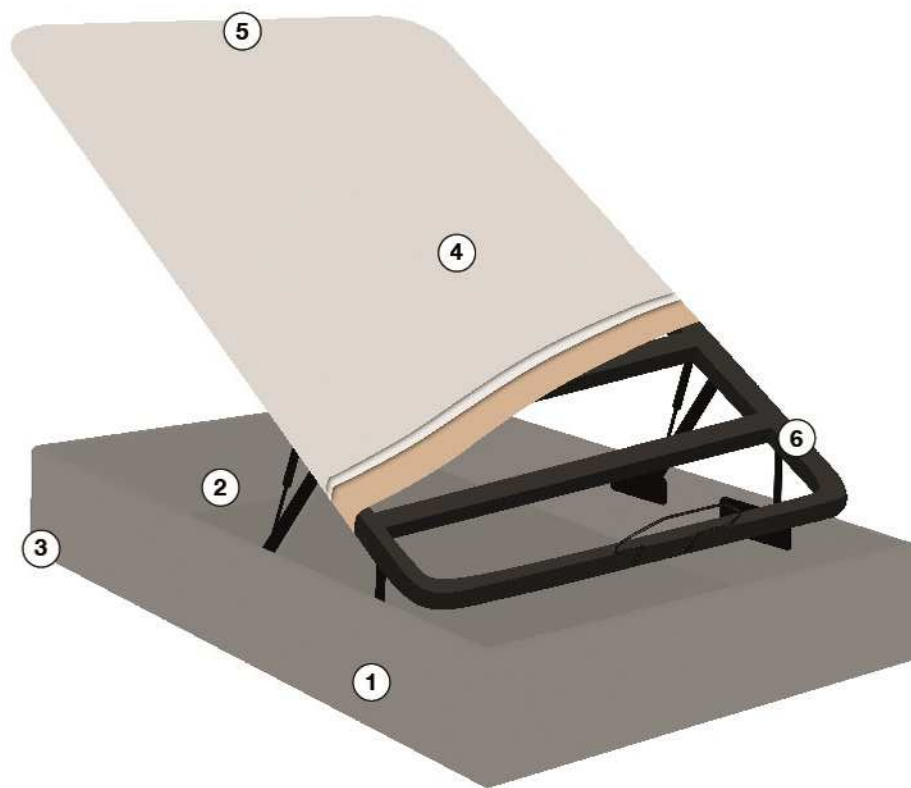

FLOOR 3D PLUS

Canapé Madera

pikolin

- ① Arcón fabricado en madera con laminados de colores acordes a las tendencias de decoración; su acabado al suelo impide la acumulación de suciedad bajo el abatible, permitiendo una limpieza fácil y sencilla.
- ② Espacio extra de almacenaje. Su cubeta de 22 mm. de grosor ayuda a una gran estabilidad y durabilidad, ofreciendo un fondo útil de 25cm.
- ③ 2 esquinas curvas de madera maciza en el piecero y 2 esquinas rectas en el cabecero.
- ④ Tapa en tejido 3D que facilita la aireación del colchón, a juego con el color de la cubeta. Alarga la vida de tu colchón.
- ⑤ Sistema de apertura mediante amortiguadores neumáticos, que ayuda a almacenar de forma fácil. Incorpora tirador de madera a juego con la tapa.
- ⑥ Marco de acero con cinco travesaños de lado a lado para una resistencia y una firmeza óptima al descansar.

BENEFICIOS

MEDIDAS	90X190	135X190	150X190	150X200
CEREZO	377195	377196	377197	377198
WENGUE	377199	377200	377201	377202
BLANCO	377203	377204	377205	377206

Capacidad interior: 667 litros (150x190cm).

pikolin