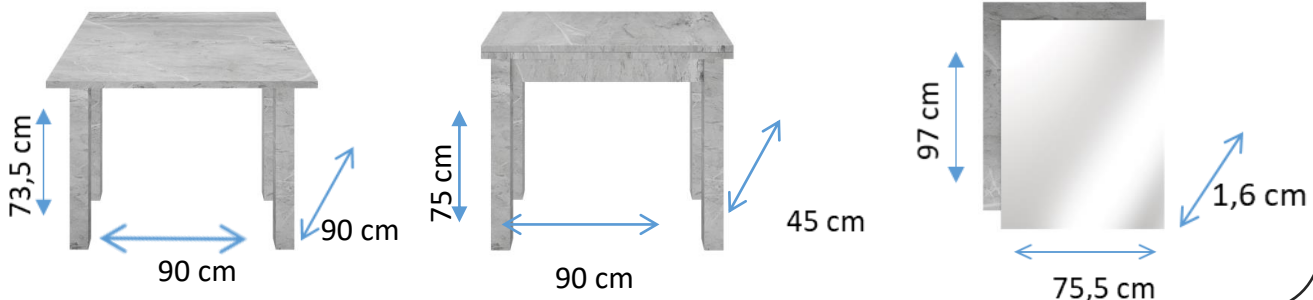

SERIE

ARTUR

RECIBIDOR

COLORES:

BLANCO PIEDRA
Cód ESPEJO:105786
Cód MESA: 105792

ROBLE AMAZONA
Cód ESPEJO: 105787
Cód MESA: 105793

CARACTERÍSTICAS Y DIMENSIONES:

- Recibidor convertible en mesa.
- Tablero de partículas
- Número de Bultos: 1.
- Medidas Producto Embalado:
97,5anx16alx57fon.
- Espejo para recibidor.
- Tablero de partículas y cristal.
- Número de Bultos: 1.
- Medidas Producto Embalado:
76,5anx98alx2,5fon