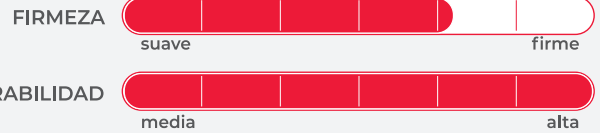

## MUELLES NORMABLOCK + SUPERSOFT

normablock  
sistema de muelles

Bloque de muelles de hilo continuo que garantiza la firmeza y adaptación necesaria para un descanso confortable.

### SUPERSOFT

Material celular de baja firmeza que ayuda al cuerpo a generar mejores posturas al dormir.

Capa de fibra atérmica con poliéster que genera suavidad al dormir y deja pasar el aire de forma continua durante el descanso, para una mejor temperatura e higiene.

Tecnología de higiene que protege contra las tres principales fuentes bacterianas en un colchón: hongos, ácaros y bacterias.

Altura: 26cm

MEDIDAS	80X182	80X190	80X195	80X200	90X182	90X190	90X195
CÓDIGOS	763222	763223	763224	763225	763226	763227	763228
MEDIDAS	90X200	105X182	105X190	105X195	105X200	120X182	120X190
CÓDIGOS	763229	763230	763231	763232	763233	763234	763235
MEDIDAS	120X200	135X182	135X190	135X195	135X200	140X182	140X190
CÓDIGOS	763236	763237	763238	763239	763240	763241	763242
MEDIDAS	140X195	140X200	150X182	150X190	150X195	150X200	160X182
CÓDIGOS	763243	763244	763245	763246	763247	763248	763249
MEDIDAS	160X190	160X195	160X200	180X182	180X190	180X195	180X200
CÓDIGOS	763250	763251	763252	763253	763254	763255	763256