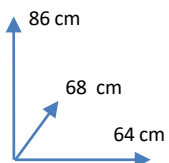

COLORES:

NEGRO
397649GRIS
397651

DIMENSIONES:

MATERIALES Y CARACTERISTICAS:

- Silla de Comedor giratoria.
- Asiento y Respaldo, tapizados en Terciopelo.
- Patas en metal negro.