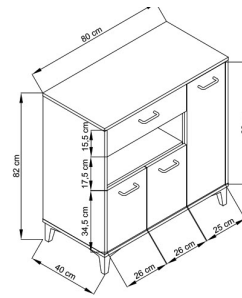

SERIE

FRESH

405086

403701

405087

COLORES:

Blanco / Roble

DIMENSIONES:

Cód. 403701 90 an x 178 al x 40 fon cm

Cód. 405086 80 an x 82 al x 40 fon cm

Cód. 405087 120 an x 178 al x 40 fon cm

CARACTERISTICAS Y MATERIALES:

- Mueble con estructura de panel de partículas con acabado en melamina.