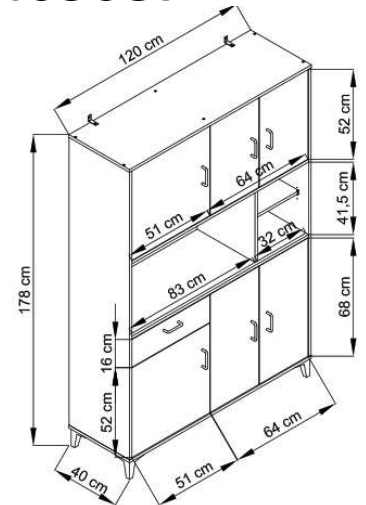

SERIE

FRESH

405086

403701

405087

COLORES:

Blanco / Roble

DIMENSIONES:

Cód. 403701 90 an x 178 al x 40 fon cm

Cód. 405086 80 an x 82 al x 40 fon cm

Cód. 405087 120 an x 178 al x 40 fon cm

CARACTERISTICAS Y MATERIALES:

- Mueble con estructura de panel de partículas con acabado en melamina.