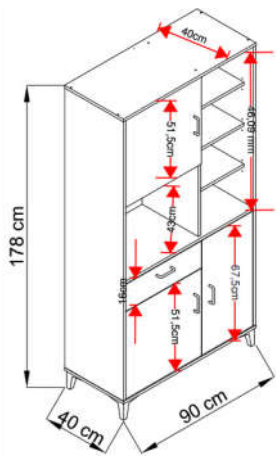

SERIE

FRESH

405086

403701

405087

COLORES:

Blanco / Roble

DIMENSIONES:

Cód. 403701 90 an x 178 al x 40 fon cm

Cód. 405086 80 an x 82 al x 40 fon cm

Cód. 405087 120 an x 178 al x 40 fon cm

CARACTERISTICAS Y MATERIALES:

- Mueble con estructura de panel de partículas con acabado en melamina.