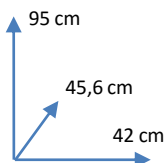

SILLA

LEATHER 2

1^{ER}
PRECIO

COLORES:

BLANCO
353152

NEGRO
353153

DIMENSIONES:

MATERIALES Y CARACTERISTICAS: