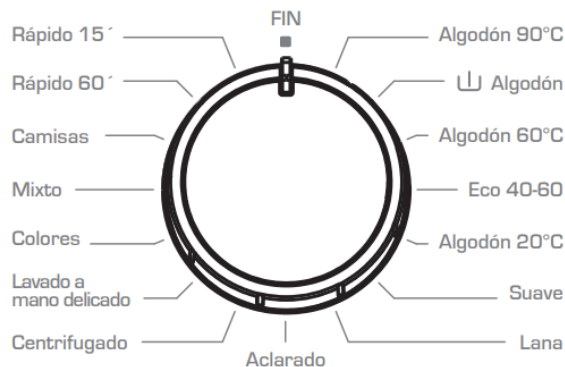

Lavadora CF 7kg 1.000rpm Clase D

KYMPO

Modelo: KYXQG70A1045N - 8435555803028

- Control electrónico con display
- Selector temperatura: fría / 30°C / 40°C / 60°C / 90°C
- Programas lavado (15x)
- Lavado rápido 15 minutos (max 1.5kg)
- Inicio / Pausa: Posibilidad de pausa durante ciclo lavado y continuar ciclo presionando de nuevo el botón
- Posibilidad de excluir ciclo de centrifugado
- **DIMENSIONES: 59cm (an) x 85cm (al) x 49cm (f)**

15 programas de lavado

Control electrónico con display