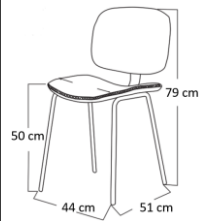

SILLA

DECO Pana

DISPONIBILIDAD

COLORES:

114119 GRIS
114121 NEGRO

DIMENSIONES:

MATERIALES Y CARACTERISTICAS:

Silla fija con asiento y respaldo acolchado y tapizado en pana.
Peso máximo 130 Kg.