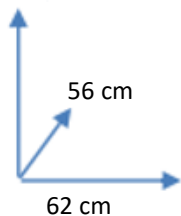

DISPONIBILIDAD

COLORES:

GRIS CLARO Cód. 113609

NEGRO Cód. 113610

MATERIALES Y CARACTERISTICAS:

Fabricada con respaldo de malla y asiento de tela.
Gaslift clase 3.
Base de nylon 330mm.
Altura ajustable.
Ruedas de 6,5mm.

DIMENSIONES:

85.50 cm

**Conforama**