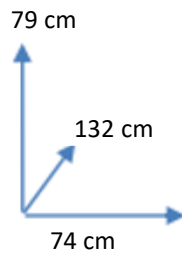

DISPONIBILIDAD

COLORES:

NEGRO Cód.  
113618

DIMENSIONES:

MATERIALES Y CARACTERISTICAS:

Respaldo ajustable y acolchado de alta calidad.  
Rotación de 360 grados.  
Ruedas de 6,5 mm.  
Medidas: 74 AN x 79 AL X 132 F CM