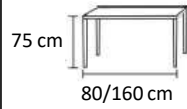

MESA

LISA

DISPONIBILIDAD

COLORES:

DIMENSIONES:

	760524	BLANCO
	760525	NATURAL

MATERIALES Y CARACTERISTICAS:

Mesa abatible tipo libro (doblada por la mitad), con tapa de madera con contorno gris, estructura en blanco y patas metal gris.