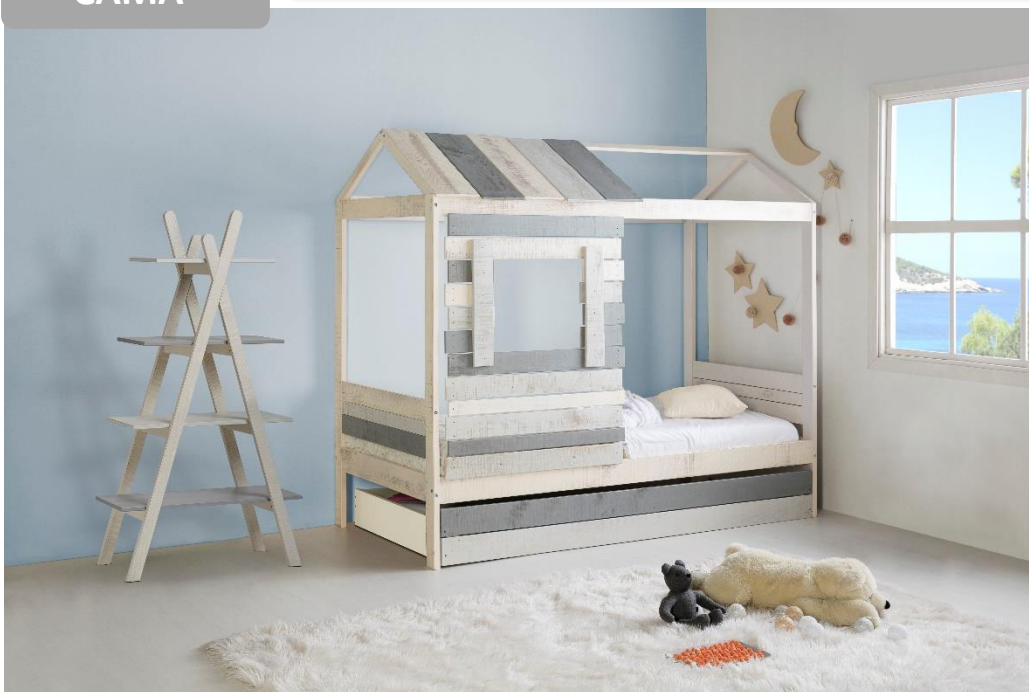

## CAMA

## COLORES:

BLANCO/GRIS

CAMA - 388472  
 ESTANTERIA - 10635  
 CAJÓN CAMA - 388473

## MATERIALES Y CARACTERISTICAS:

- Estructura en Pino.
- Para esta cama son necesarios 2 colchones de 90x190X11 cm. (No incluidos).
- Somieres incluidos.
- Cajón apto para utilizarse como cama.