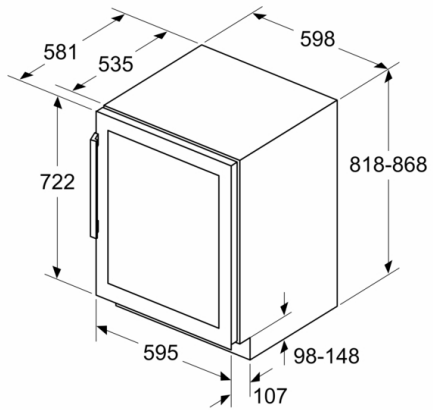

**Serie | 6, Vinoteca con puerta de cristal , 82
x 60 cm
KUW21AHG0**

Dimensiones en mm