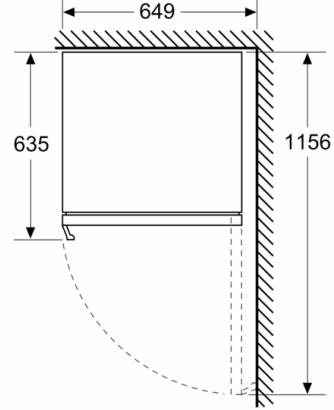

**Serie | 6, Vinoteca con puerta de cristal , 82 x 60 cm
KUW21AHG0**

Tu vinoteca 81.8 cm alto, 59.8 cm ancho, con control electrónico de temperatura en 2 zonas y temperatura ajustable entre 5-20 °C

- **Doble zona con regulación independiente de temperatura:** guarda tus vinos tintos y blancos en un mismo lugar, a una temperatura entre 5 y 20 °C.
- **Luz LED con modo de presentación:** una atractiva iluminación para tu vinoteca.
- **Estante de roble con guías telescópicas:** protege tus vinos de golpes y vibraciones.
- Puerta de cristal con protección ultravioleta, y alarma de temperatura, para mantener los vinos en perfectas condiciones de conservación, con todo su olor y sabor.
- Capacidad para conservar hasta 44 botellas.

**Serie | 6, Vinoteca con puerta de cristal , 82
x 60 cm
KUW21AHG0**

**Tu vinoteca 81.8 cm alto, 59.8 cm ancho,
con control electrónico de temperatura en 2
zonas y temperatura ajustable entre 5-20 °C**

- Número de zonas con regulación de temperatura: 2
- Rango de temperatura: 5-20 °C
- Alarma óptica y acústica de puerta abierta
- Iluminación de presentación: Sí
- Iluminación on/off: Sí
- Puerta reversible
- Dimensiones de encastre (alto x ancho x fondo): 82 x 60 x 56 cm
- Dimensiones del aparato (alto x ancho x fondo sin tirador): 81.8 x 59.8 x 58.1 cm
- Consumo anual de energía: 130 kWh/a
- Muy silencioso: 38 dB
- Clase de eficiencia energética: G, dentro del rango de A (más eficiente) a G (menos eficiente)

**Serie | 6, Vinoteca con puerta de cristal , 82
x 60 cm
KUW21AHG0**

Dimensiones en mm

dimensiones en mm

dimensiones en mm