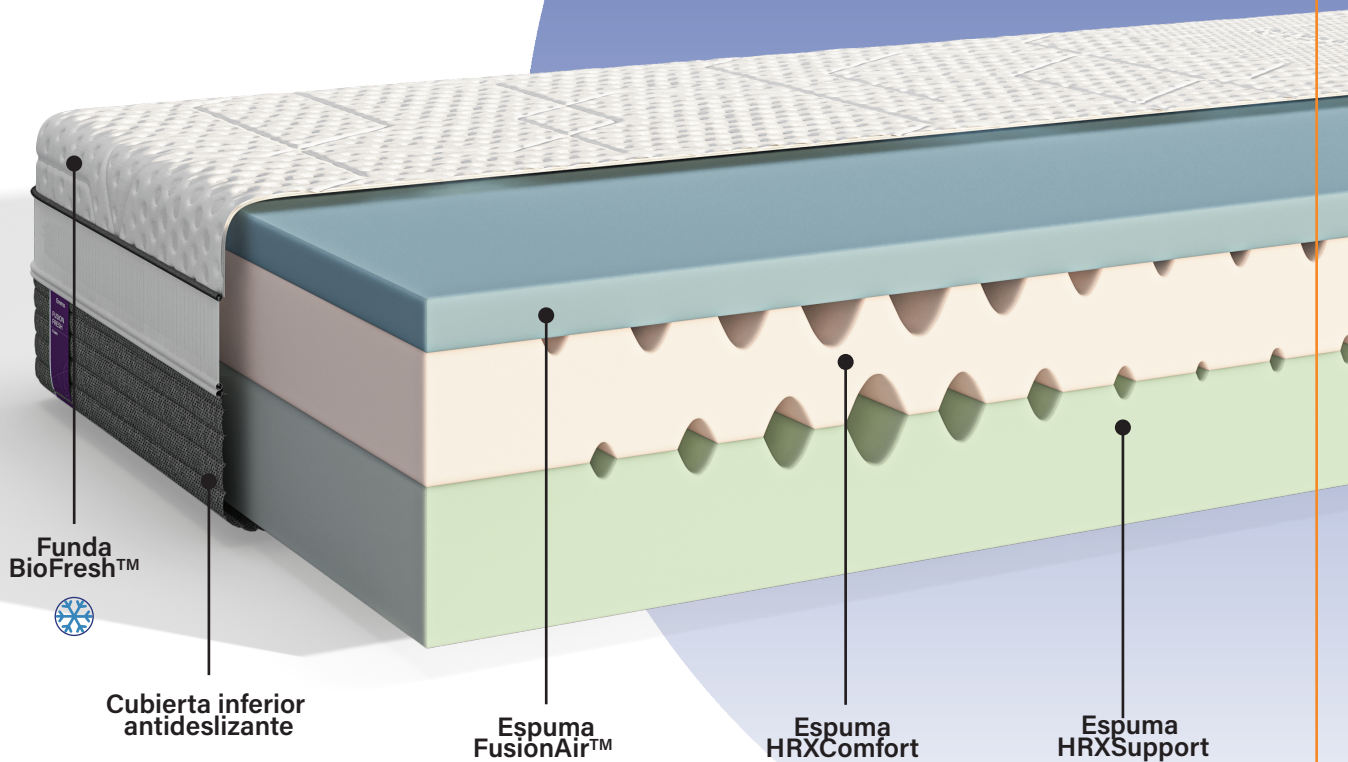

DISEÑADO PARA PERSONAS SENSIBLES Y PROPENSAS A ALERGIAS

FUSION FRESH

El colchón que aísla el movimiento y reduce activamente los alérgenos para dormir sin molestias y respirar mejor.

Características del producto

Funda BioFresh™ con efecto refrescante instantáneo en la piel, contiene probióticos activos microencapsulados que día tras día limpian los alérgenos y las bacterias. Tecnología 100% biológica.

Espuma FusionAir™, la espuma de gel de poro abierto aísla los movimientos y aumenta la circulación del aire para reducir la humedad.

Alivio de la presión	● ● ● ● ○
Independencia de lechos	● ● ● ● ○
Regulación de la temperatura	● ● ● ○ ○
Efecto cooling	● ● ● ○ ○

Medidas disponibles

90 x 190 cm	90 x 200 cm	135 x 190 cm	150 x 190 cm
150 x 200 cm	160 x 200 cm	180 x 200 cm	

Materiales de la funda

Parte superior: 80% poliéster, 19% polietileno, 1% Elastán | Separador, borde, asas: 100% Poliéster | Fondo antideslizante: 83% Poliéster, 17% Polipropileno.