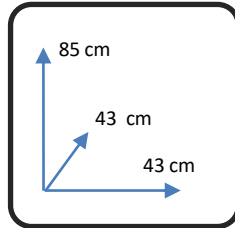

SILLA

SILLA CROSS

COLORES:

BLANCO
112725

TEJA
112726

GRIS
112727

DIMENSIONES:

MATERIALES Y CARACTERISTICAS:

- Sillas apilables.
- Estructura de metal color negro.
- Asiento y Respaldo, tapizados en Tela.
- Bultos: 1
- Medidas Producto Embalado: 48anx53alx50fon cm

Conforama