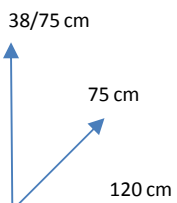

COLORES:

CRISTAL / NEGRO
355712/355711

DIMENSIONES:

MATERIALES Y CARACTERISTICAS:

- Tablero de cristal templado
- Patas de metal
- Elevable

Conforama

COLORES:

DIMENSIONES: