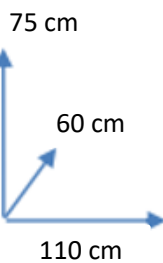

DISPONIBILIDAD

COLORES:

ROBLE/NEGRO
Cód. 112831

MATERIALES Y CARACTERISTICAS:

- Estilo y diseño sencillo y elegante.
- Tiene 2 cajones y patas metálicas.
- Elaborado en melamina
- Medidas: 110 AN x 75 AL x 60 FO CM

DIMENSIONES:

**Conforama**