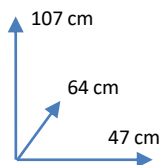

SILLA

SADE II

COLORES:

MARRON
761235

GRIS
761236

DIMENSIONES:

MATERIALES Y CARACTERISTICAS:

- Estructura en madera de pino.
- Asiento y respaldo tapizados en tela.