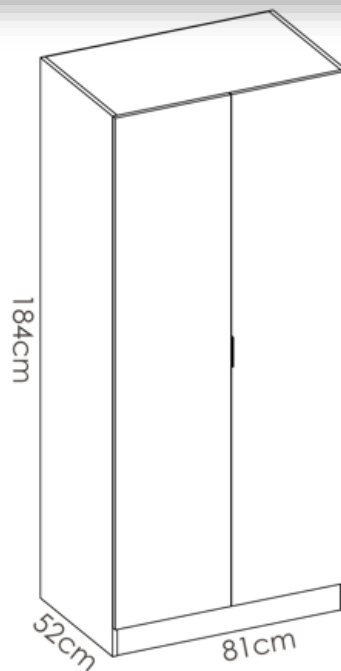

ARMARIO PRACTIK

INFORMACIÓN DEL PRODUCTO:

2 puertas batientes

1 barra de colgar de aluminio y 1 estante en su interior

Tiradores de aluminio

Estructura en panel de partículas

	CÓDIGO	MEDIDAS	COLORES
Armario 2 puertas	Cód. 106571	MED. 81an x 184 fon x 52 fon	BLANCO