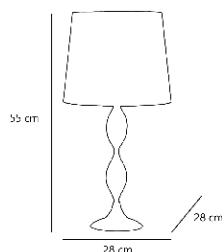

FICHA TÉCNICA

404707

PORTATIL RALF CUERO

1 X 60W E-27

EAN 13

8 435 045 092 987

**Referencia:** 404707**Marca:** BSS**Colección:** RALF

Ancho: 28 cm

Largo: 28 cm

Medidas Artículo

Alto: 55 cm

Alto total: 55

Acabado: CUERO**Materiales:** METAL + TELA**Portalámparas:** E-27**Potencia:** 1 X 60W E-27**Color luz:****Lumens:****Peso neto:** 0,92 Kg**Peso bruto:** 1,59 Kg**Embalaje:** 29x29x44 cm**Detalles:**

Base: Ø 14cm.

Dispone de encendido ON/OFF en el cable de color negro que sale desde la base.

Altura sin pantalla: 40cm

Medida Pantalla: Ø inf. 27cm x Ø sup. 23cm x altura 23cm.