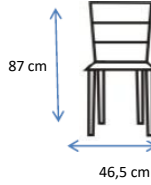

SILLA

ISABEL

DISPONIBILIDAD

COLORES:

	CÓDIGO
BEIGE (MADERA NATURAL)	111109
BLANCO	111110
NEGRO	111111

MATERIALES Y CARACTERÍSTICAS:

Silla fija con asiento y respaldo de madera de hevea (100%).

DIMENSIONES: